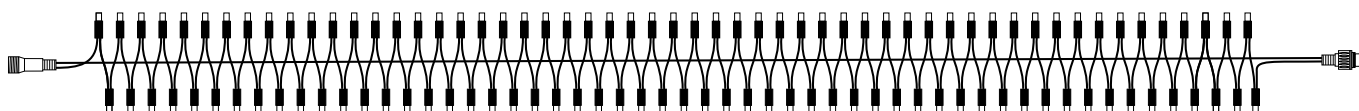

Cone Light Pro 20x6m LED 230V

Das Cone Light Pro besteht aus 1x Anschlusskabel 360W, 2x Baumverteiler 10fach und 20x String 6m.
Das Produkt wird in Komponenten geliefert.

LED	↕	↔	☀	📦	P	⚡	per Stück
superwarmweiß	600cm	20x	1200	5,70kg	168W	schwarz	814283 € 799,00
warmweiß	600cm	20x	1200	5,70kg	168W	schwarz	814284 € 799,00
eisweiß	600cm	20x	1200	5,70kg	168W	schwarz	814285 € 799,00

LED 20.000h, erweiterbar, 230V, Schutzart IP44

proSYSTEM
MODULAR LED 230V

Cluster Light

Verbindungsstring 1,5m oder 2m (erweiterbar)

Verbindungsstring Cluster Light LED 1,5m oder 2m 230V, IP44

	LED								1-23 Stück	ab 24 Stück
	superwarmweiß	2cm	1,5m	192	0,85kg	13W	schwarz	814941	€ 99,90	€ 95,90
	superwarmweiß	2cm	2m	120	0,65kg	7W	schwarz	814943	€ 65,90	€ 59,90
	superwarmweiß	2cm	2m	120	0,65kg	7W	weiß	814944	€ 65,90	€ 59,90
	warmweiß	2cm	2m	120	0,65kg	7W	schwarz	814945	€ 65,90	€ 59,90
	warmweiß	2cm	2m	120	0,65kg	7W	weiß	814946	€ 65,90	€ 59,90
	eisweiß	2cm	2m	120	0,65kg	7W	schwarz	814947	€ 65,90	€ 59,90
	eisweiß	2cm	2m	120	0,65kg	7W	weiß	814948	€ 65,90	€ 59,90