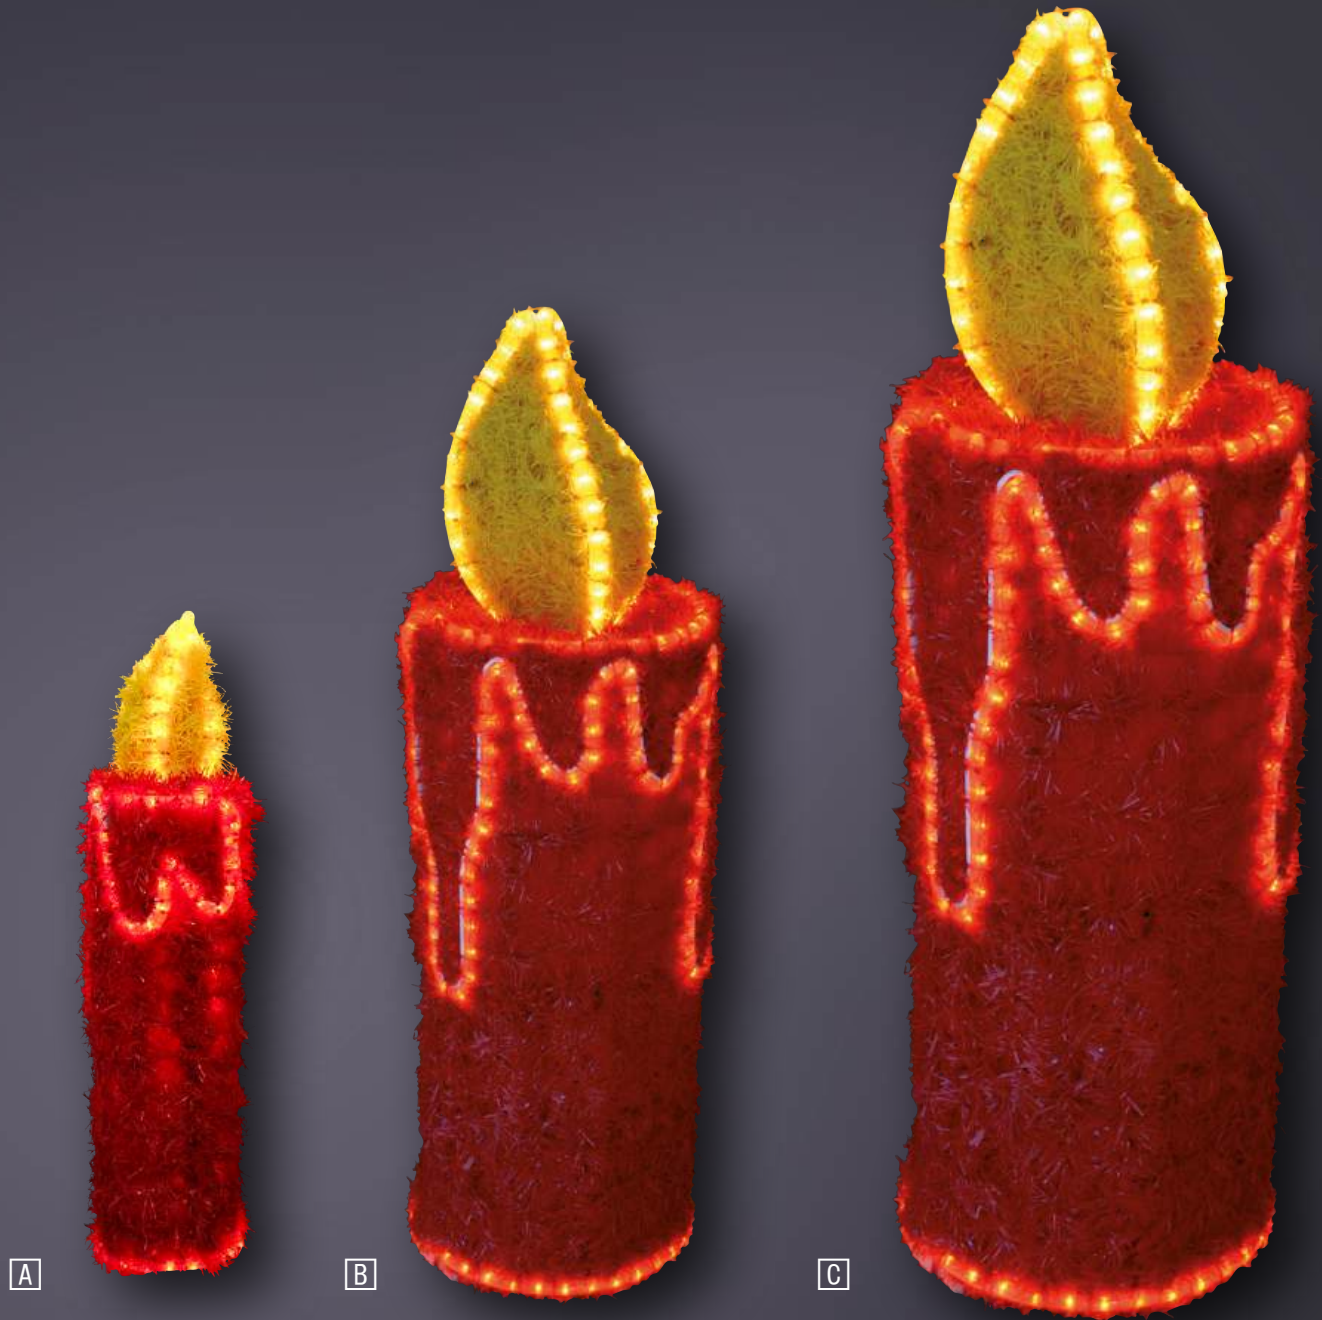

Leuchtkerzen

Verzieren Sie Eingänge, Portale oder Wege mit den Kerzen. Oder vielleicht gestalten Sie einen Adventkranz

A		H ↓	D Ø		P		LED	813715	3D-Motiv "Kerze klein LED"	€ 285,00
	1,6m	70cm	15cm	3,00kg	10W	IP44	rot/gelb		LED rot/gelb	
B		H ↓	D Ø		P		LED	813716	3D-Motiv "Kerze mittel LED"	€ 550,00
	1,6m	100cm	33cm	5,50kg	19W	IP44	rot/gelb		LED rot/gelb	
C		H ↓	D Ø		P		LED	813717	3D-Motiv "Kerze groß LED"	€ 970,00
	1,6m	150cm	50cm	9,00kg	24W	IP44	rot/gelb		LED rot/gelb	