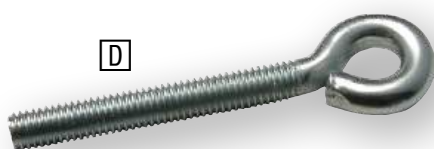

A

B

C

D

E

F

G

Gerüstschraube verzinkt

A	Gerüstschraube 8x120mm	258171	€ 4,30
A	Gerüstschraube 10x160mm	258172	€ 7,00
A	Gerüstschraube 12x230mm	258173	€ 9,70

Ringmutter verzinkt

B	Ringmutter M6	258180	€ 1,00
B	Ringmutter M8	258181	€ 1,50
B	Ringmutter M10	258182	€ 2,00
B	Ringmutter M12	258183	€ 3,50

Ringschraube verzinkt

C	Ringschraube M6	258185	€ 1,50
C	Ringschraube M8	258186	€ 2,00
C	Ringschraube M10	258187	€ 3,00
C	Ringschraube M12	258188	€ 4,00

Ringschraube verzinkt mit Öse gebogen

D	Ringschraube M5x15x8	258198	€ 0,31
D	Ringschraube M5x60x8	258190	€ 0,40
D	Ringschraube M6x40x10	258199	€ 0,40
D	Ringschraube M6x60x10	258189	€ 0,50
D	Ringschraube M6x80x10	258191	€ 0,50
D	Ringschraube M8x60x10	258200	€ 0,85
D	Ringschraube M8x100x10	258192	€ 1,10
D	Ringschraube M10x40x15	258197	€ 1,36
D	Ringschraube M10x100x15	258193	€ 1,90

Duplexklemme verzinkt

E	Duplexklemme für Seil 2mm	258201	€ 0,40
E	Duplexklemme für Seil 3mm	258202	€ 0,50
E	Duplexklemme für Seil 4mm	258203	€ 0,80
E	Duplexklemme für Seil 5mm	258204	€ 1,20
E	Duplexklemme für Seil 6mm	258205	€ 1,60
E	Duplexklemme für Seil 8mm	258206	€ 2,60

Rapidglied verzinkt

F	Rapidglied 3,5mm Öffnung 5,0mm	258211	€ 0,80
F	Rapidglied 4,0mm Öffnung 5,5mm	258212	€ 0,90
F	Rapidglied 5,0mm Öffnung 6,5mm	258213	€ 1,00
F	Rapidglied 6,0mm Öffnung 7,5mm	258214	€ 1,60
F	Rapidglied 8,0mm Öffnung 10,0mm	258215	€ 2,25
F	Rapidglied 10,0mm Öffnung 12,0mm	258216	€ 3,40

Seilkausche verzinkt

G	Seilkausche 3mm	259930	€ 0,25
G	Seilkausche 4-5mm	259931	€ 0,30
G	Seilkausche 6mm	259932	€ 0,28
G	Seilkausche 8mm	259933	€ 0,50