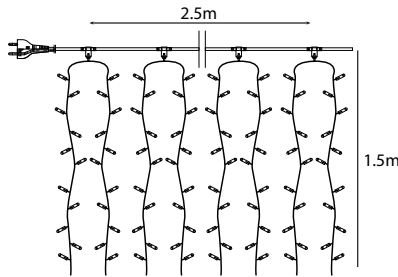

🔌	↔	↕	☀️	📦	🔌	🔌	P	LED	📏	Cascade Light LED warmweiß		
1,6m	2,5m	1,5m	494	3,80kg	8	26	59W	3200K	schwarz	814561	Cascade Light LED¹	€ 179,00
1,6m	2,5m	1,5m	494	3,80kg	8	26	59W	3200K	weiß	814562	Cascade Light LED¹	€ 179,00
1,6m	2,5m	5,0m	1325	8,50kg	4	25	165W	3200K	weiß	814466	Cascade Light LED	€ 499,00
1,6m	2,5m	7,0m	1575	12,70kg	3	25	200W	3200K	schwarz	814467	Cascade Light LED	€ 599,00
🔌	↔	↕	☀️	📦	🔌	🔌	P	LED	📏	Cascade Light LED eisweiß		
1,6m	2,5m	1,5m	494	3,80kg	8	26	68W	6500K	schwarz	814161	Cascade Light LED	€ 199,00
1,6m	2,5m	3,0m	950	6,20kg	5	25	120W	6500K	schwarz	814163	Cascade Light LED	€ 399,00
1,6m	2,5m	5,0m	1325	8,50kg	4	25	165W	6500K	schwarz	814165	Cascade Light LED	€ 499,00
1,6m	2,5m	5,0m	1325	8,50kg	4	25	165W	6500K	weiß	814166	Cascade Light LED	€ 499,00
1,6m	2,5m	7,0m	1575	12,70kg	3	25	200W	6500K	schwarz	814167	Cascade Light LED	€ 599,00
1,6m	2,5m	7,0m	1575	12,70kg	3	25	200W	6500K	weiß	814168	Cascade Light LED	€ 599,00

¹ Strings nicht austauschbar