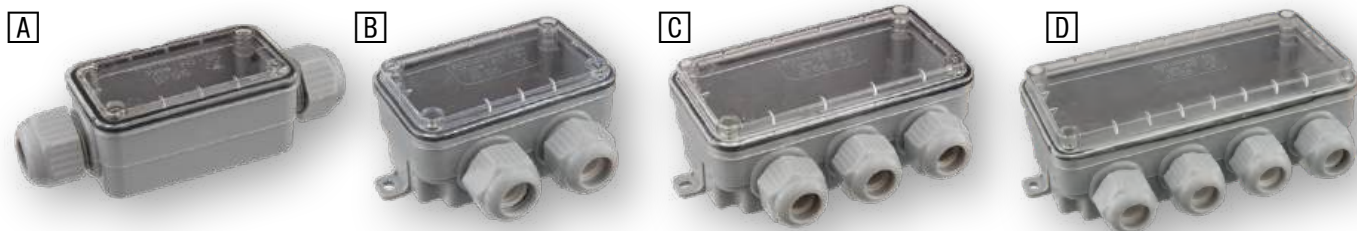

Montagesystem

258060

€ 299,00

Einfach zu verwenden:

1. Verbindungsrohr anpassen
2. Seitenteile anpassen
3. Seitenteil montieren
4. Verbindungsrohr aufsetzen
5. Seitenteil montieren

Jetzt können Sie ihre Lichterketten
bereits aufhängen.