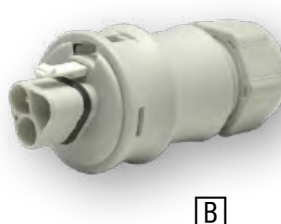

Zubehör

Stecksystem GESIS RST 2polig

A **C**

D **F**

B

E

für Rundkabel

für Flachkabel