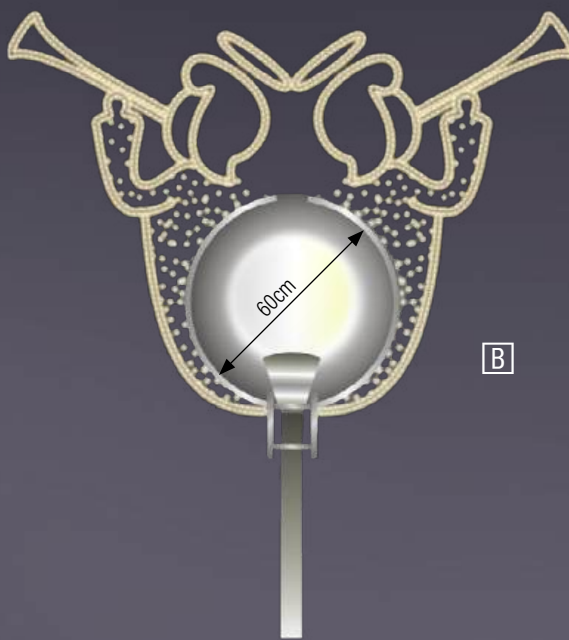

B

2D Motive

A		B↔	H↑						830277 "Laternenkometen" LED warmweiß	€ 790,00
	1	140cm	140cm	8,50kg	70W	IP44	3000K	2		
B		B↔	H↑						830278 "Laternenengel" LED warmweiß	€ 790,00
	1	200cm	140cm	10,00kg	80W	IP44	3000K	2		
C		B↔	H↑						830279 "Laternenengel" LED eisweiß	€ 790,00
	1	200cm	140cm	10,00kg	80W	IP44	6500K	2		
D		B↔	H↑						831485 "Weihnachtsmütze" LED eisweiß	€ 490,00
	1	75cm	120cm	4,00kg	19W	IP44	6500K	1