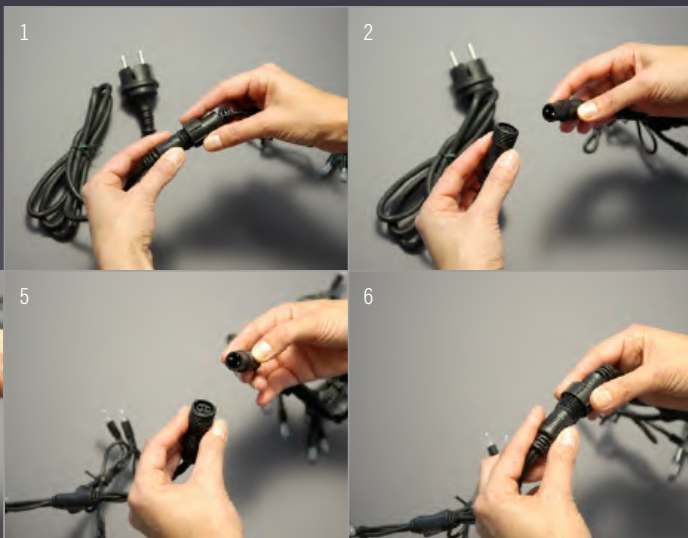

Der smarte Neoneffekt mit unendlichen Möglichkeiten. Werden Sie kreativ und entdecken Sie was in Ihnen steckt. Mit App über Bluetooth oder WiFi steuerbar. Mit anderen Twinkly Produkten kombinierbar. Montageclips sind im Set enthalten.

1. Verbindung beim Stecker aufschrauben
2. Verbindung öffnen, Steckerkabel weglegen
3. Abschlussstück aufschrauben
4. Verschlussstopfen herausziehen
5. Beide Lichterketten miteinander verbinden
6. Verbindung verschrauben.