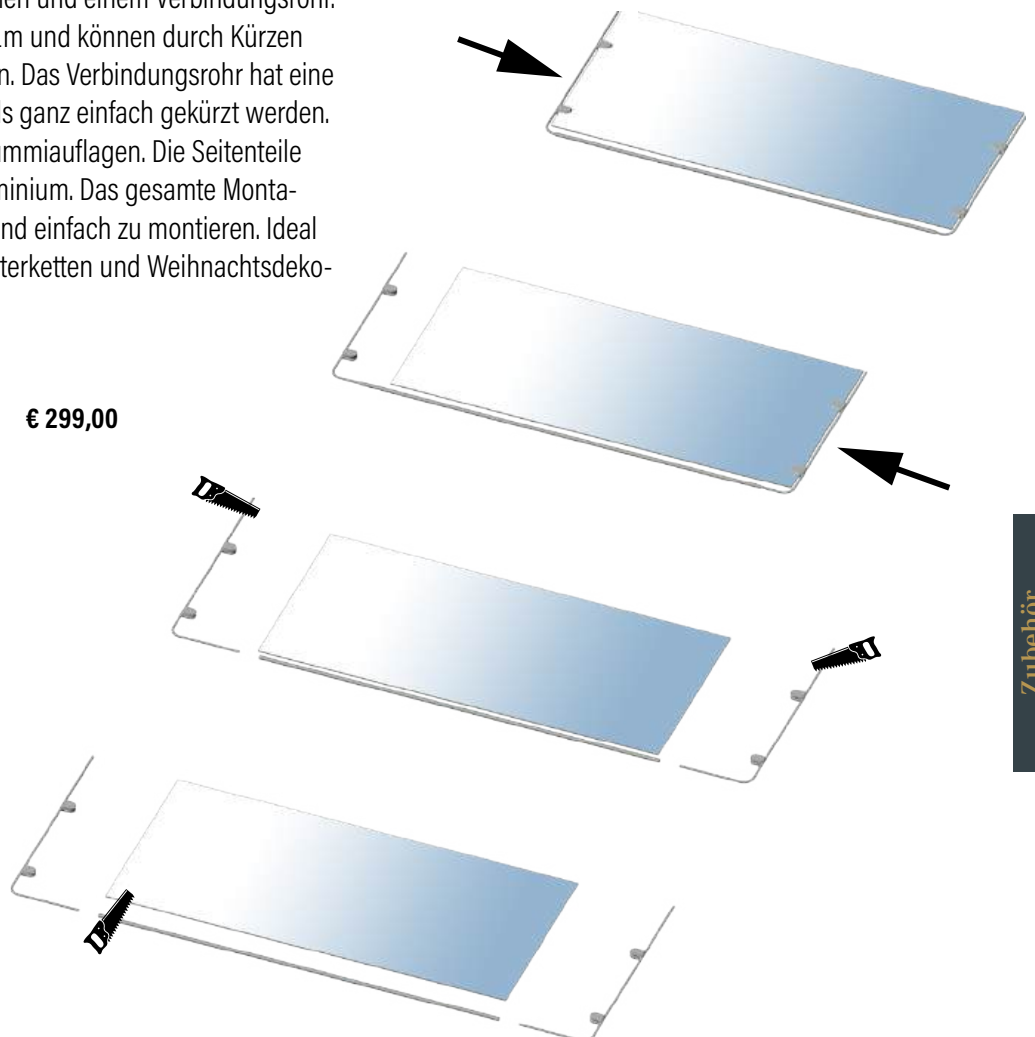

Das Set besteht aus zwei Seitenteilen und einem Verbindungsrohr. Die Seiten haben eine Länge von 1m und können durch Kürzen der Enden leicht angepasst werden. Das Verbindungsrohr hat eine Länge von 2,3m und kann ebenfalls ganz einfach gekürzt werden. Die Glashalter sind aus Niro mit Gummiauflagen. Die Seitenteile und das Verbindungsrohr aus Aluminium. Das gesamte Montagesystem ist korrosionsbeständig und einfach zu montieren. Ideal geeignet zur Aufhängung von Lichterketten und Weihnachtsdekoration bis max. 5kg.

Montagesystem

258060

€ 299,00

Einfach zu verwenden:

1. Verbindungsrohr anpassen
2. Seitenteile anpassen
3. Seitenteil montieren
4. Verbindungsrohr aufsetzen
5. Seitenteil montieren

Jetzt können Sie ihre Lichterketten
bereits aufhängen.