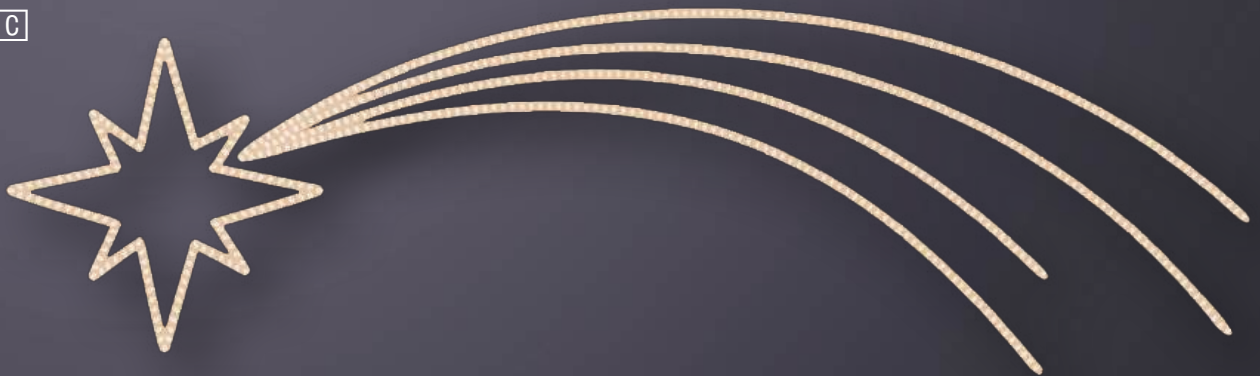

A

B

inkl. 6 LED-Lampen

C

2D Motive

A		B↔	H↑		P		LED		831057 "Sternenflut"	€ 1.900,00
	1	500cm	90cm	13,00kg	81W	IP44	mix	2	LED warmweiß/eisweiß	
B		B↔	H↑		P		LED		831403 "Kerzen"	€ 2.750,00
	1	400cm	160cm	27,00kg	185W	IP44	mix	2	LED warmweiß/rot/grün	
C		B↔	H↑		P		LED		831152 "Kristallkomet"	€ 999,00
	1	400cm	125cm	15,00kg	63W	IP44	3000K	2	LED warmweiß	