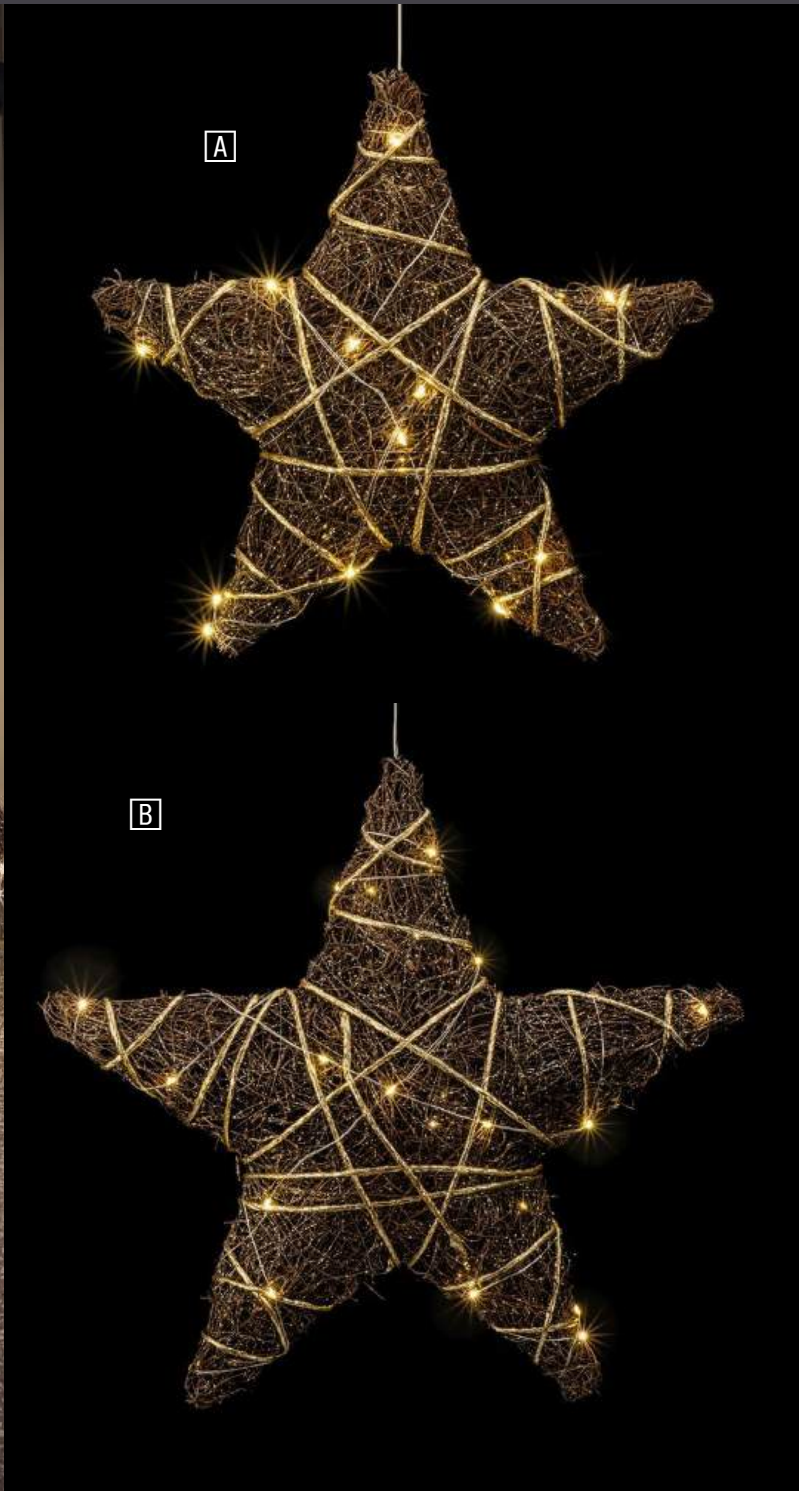

Goldene Rattanobjekte

Eingebettete Lichter bestrahlen den goldenen Zierrat und das dunkle Rattan bringt das Gold besonders gut zur Geltung.

A	20	3xAA	30cm	30cm	8cm	819168 Stern klein	€ 19,90
						Timer 6h/18h	
B	30	3xAA	40cm	40cm	9cm	819169 Stern groß	€ 24,90
						Timer 6h/18h	

+6h Timer

Batterien im Lieferumfang nicht enthalten