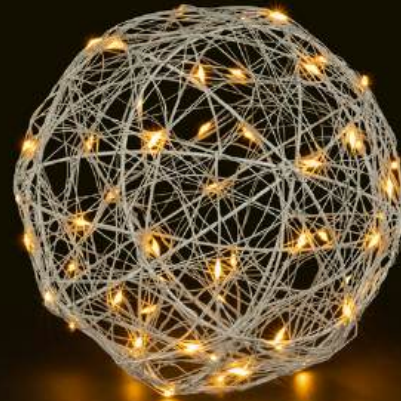

B

Fein geflochten

Stilvolle feine Gebilde und zart in ihrer Erscheinung. Schutzart IP40

Outdoor

A	30	3xAA	12cm	12cm	12cm	819113 Kugel Bianco S	€ 39,90
						3xAA, Timer 6h/18h	
B	60	3xAA	20cm	20cm	20cm	819114 Kugel Bianco M	€ 59,90
						3xAA, Timer 6h/18h	
C	40	3xAA	20cm	20cm	5cm	819115 Stern Bianco S	€ 59,90
						3xAA, Timer 6h/18h	E
D	60	3xAA	28cm	28cm	7cm	819116 Stern Bianco M	€ 79,90
						3xAA, Timer 6h/18h	
E	60	3xAA	10cm	18cm	18cm	819117 Krone silber	€ 59,90
						3xAA, Timer 6h/18h