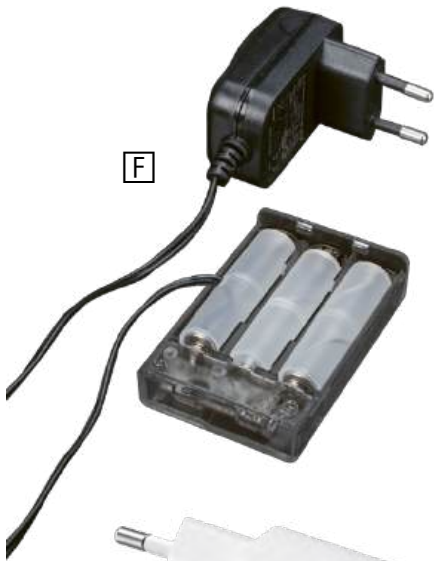

F

Batterien RG2

A	Batterie AAA 10er Pack	010252	€ 5,50
B	Batterie AA 10er Pack	010251	€ 5,50
C	Batterie C 4er Pack	010254	€ 5,00
D	Batterie D 4er Pack	010255	€ 12,50
E	Batterie 9V Block	010253	€ 4,90

Batterie Dummy

F	Batterie Dummy	818103	€ 9,90

USB-C Netzteil

G	Netzteil 1x USB-C 15W weiß	818106	€ 9,90

Saugnapfe

H	Saugnapf Durchmesser 6cm, 4er Set	818104	€ 9,90
I	Saugnapf Durchmesser 3,5cm, 12er Set	818105	€ 2,50

Magnetbefestigung

J	Topfmagnet mit Gewinde M6, 4cm, max. 55kg	220100	€ 13,50
K	Gummikappe für Topfmagnet	220103	€ 0,55
L	Schrauböse M6, Innendurchmesser: 1,9cm	220101	€ 1,90
M	Schraubhaken M6, Innendurchmesser: 4,1cm	220102	€ 1,90