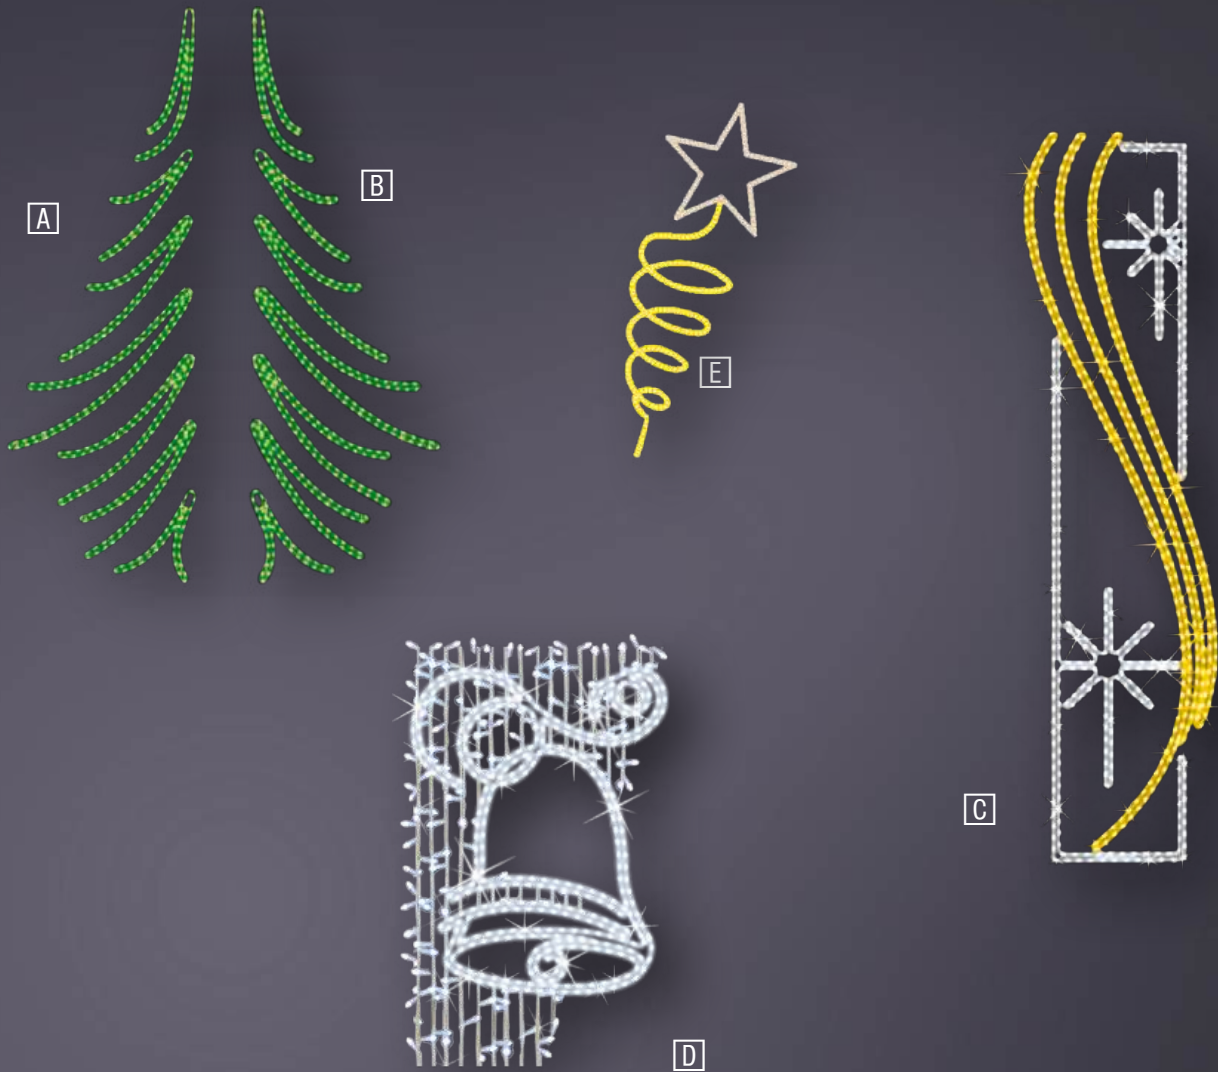

2D Motive

A

B

C

A	 1	B↔ 95cm	H↑ 170cm	 6,00kg	 60W	 IP44	 LED 6500K	 2	831481 "Engel mit Posaune und Flügel" LED eisweiß	€ 899,00
B	 1	B↔ 105cm	H↑ 170cm	 7,00kg	 60W	 IP44	 LED 6500K	 2	831483 "Engel mit Sternen und Flügel" LED eisweiß + gelb	€ 899,00
C	 1	B↔ 55cm	H↑ 100cm	 3,00kg	 14W	 IP44	 LED 3000K	 2	831484 "Sternenfolge 4fach" LED warmweiß	€ 290,00