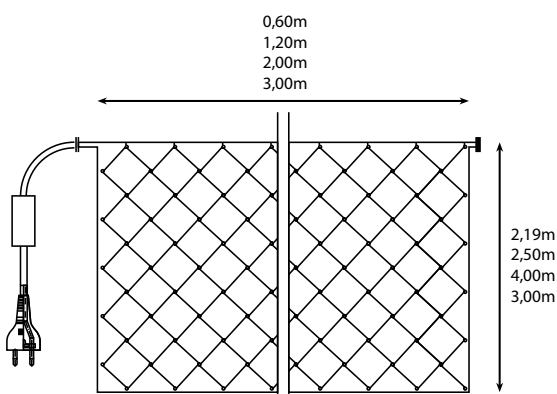

Web Light LED

Stabile Leitungen aus Gummi geben dem Web Light LED ein hohes Maß an Sicherheit und die Beständigkeit gegen Feuchte und Sonne. Die Regelmäßigkeit der angeordneten LEDs sorgt für einen besonderen Effekt. Machen Sie Bäume, Sträucher, Säulen und Foyers zu einem einzigartigen Lichtobjekt. Sie werden staunen. Schutzart: IP44

↔	↕	☀	📦	U	P	💧	LED	🔌			
0,60m	2,19m	176	1,30kg	230V	23W	IP44	3200K	schwarz	814191	Web Light LED 176, warmweiß	€ 85,00
1,20m	2,50m	406	3,50kg	230V	32W	IP44	3200K	schwarz	814192	Web Light LED 406, warmweiß	€ 175,00
2,00m	4,00m	648	4,50kg	230V	49W	IP44	3200K	schwarz	814193	Web Light LED 648, warmweiß	€ 325,00
3,00m	3,00m	750	4,80kg	230V	50W	IP44	3200K	schwarz	814194	Web Light LED 750, warmweiß	€ 325,00
2,50m	1,50m	156	1,65kg	24V	17W	IP44	3200K	dgrün	814120	Web Light LED System24, warmweiß	€ 89,90

230V

24V