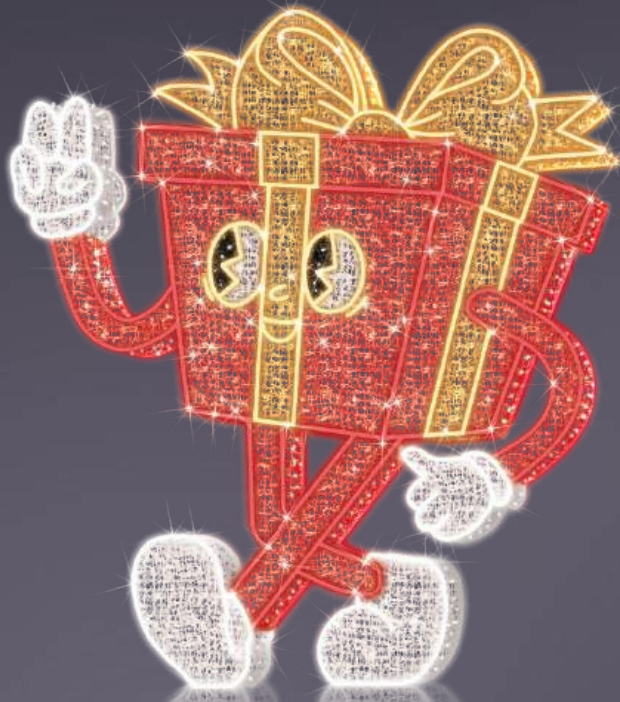

A

auch
mietbar

B

auch
mietbar

Weihnachtsmann

Wenn Wünsche wahr werden, dann vielleicht hier. Nehmen Sie Platz und enthüllen Sie Ihre Wünsche.

A		H ↑	B ↔	T ↗		P		LED	813900	3D-Motiv "Weihnachtsmann"	€ 7.950,00
	1,6m	220cm	145cm	90cm	45,00kg	40W	IP44	3000K		LED warmweiß / 24V	

Thron

Einfach DER Blickfang und Fotopoint. Der Thron hat eine magische Anziehungskraft auf Menschen. Sie werden sehen.

B		H ↑	B ↔	T ↗		P		LED	813750	3D-Motiv "Thron"	€ 8.990,00
	1,6m	315cm	125cm	70cm	37,00kg	41W	IP44	3000K		LED warmweiß / 24V	