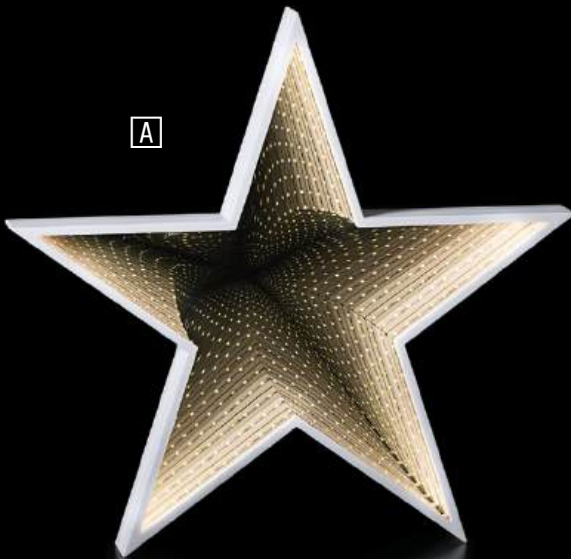

Indoor

Sternenkollektion

A	50	5m	45cm	45cm	2cm	819124	Hängestern schwarz S	€ 49,90
							230/3.2V, 1W	
B	80	5m	70cm	70cm	2cm	819125	Hängestern schwarz M	€ 79,90
							230/3.2V, 1W	
C	50	5m	65cm	45cm	2cm	819126	Standstern schwarz S	€ 49,90
							230/3.2V, 1W	
D	80	5m	100cm	50cm	2cm	819127	Standstern schwarz M	€ 79,90
							230/3.2V, 1W	