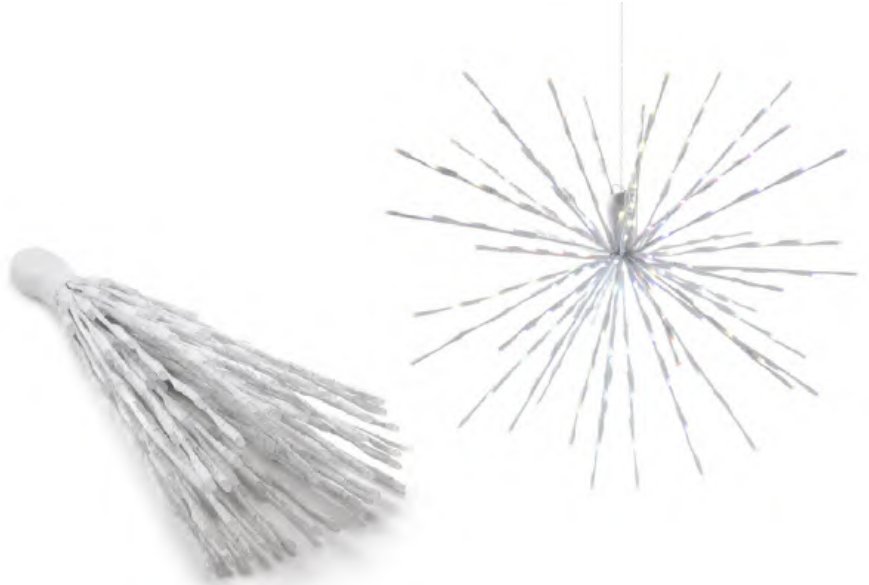

A

Twinkly Spritzer bringt hochwertige RGB-Industrie-LED mit extrem hoher Farbwiedergabe zu Ihnen nach Hause. Mit Twinkly Spritzer ist das ideale Produkt für eine Dinnerparty entstanden. Verzaubern Sie Ihre Gäste, es geht ganz leicht.

Ein Set "Twinkly Spritzer" besteht aus 40 Zweigen zu je 5 LED. Mit App über Bluetooth oder WiFi steuerbar.

☐ — ↔ ☒ ☑ U P ⏏ LED Ⓢ

☐ A 3,5m 40x5 200 0,90kg 230V 20W IP44 RGB transp. **817000** Twinkly Spritzer RGB **€ 99,90**