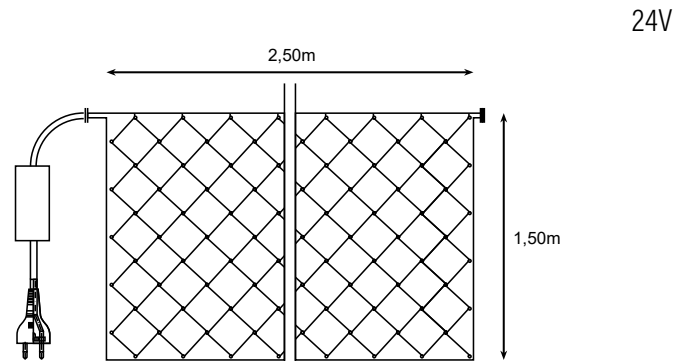

Web Light LED

Stabile Leitungen aus Gummi geben dem Web Light LED ein hohes Maß an Sicherheit und die Beständigkeit gegen Feuchte und Sonne. Die Regelmäßigkeit der angeordneten LEDs sorgt für einen besonderen Effekt. Machen Sie Bäume, Sträucher, Säulen und Foyers zu einem einzigartigen Lichtobjekt. Sie werden staunen. Schutzart: IP44

↔	↕	☀	📦	U	P	💧	LED	🔌			
0,60m	2,19m	176	1,30kg	230V	23W	IP44	3200K	schwarz	814191	Web Light LED 176, warmweiß	€ 85,00
1,20m	2,50m	406	3,50kg	230V	32W	IP44	3200K	schwarz	814192	Web Light LED 406, warmweiß	€ 175,00
2,00m	4,00m	648	4,50kg	230V	49W	IP44	3200K	schwarz	814193	Web Light LED 648, warmweiß	€ 325,00
3,00m	3,00m	750	4,80kg	230V	50W	IP44	3200K	schwarz	814194	Web Light LED 750, warmweiß	€ 325,00
2,50m	1,50m	156	1,65kg	24V	17W	IP44	3200K	dgrün	814120	Web Light LED System24, warmweiß	€ 89,90

230V

24V