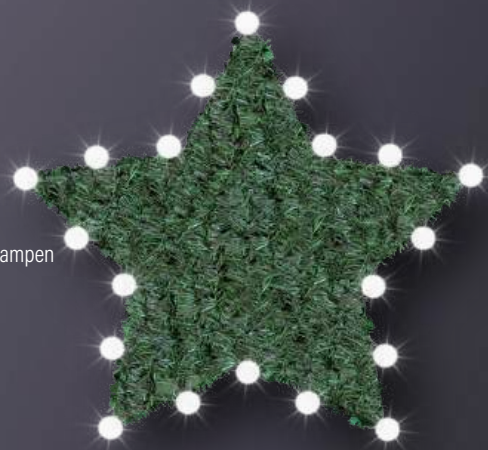

D

inkl. 20 LED-Lampen