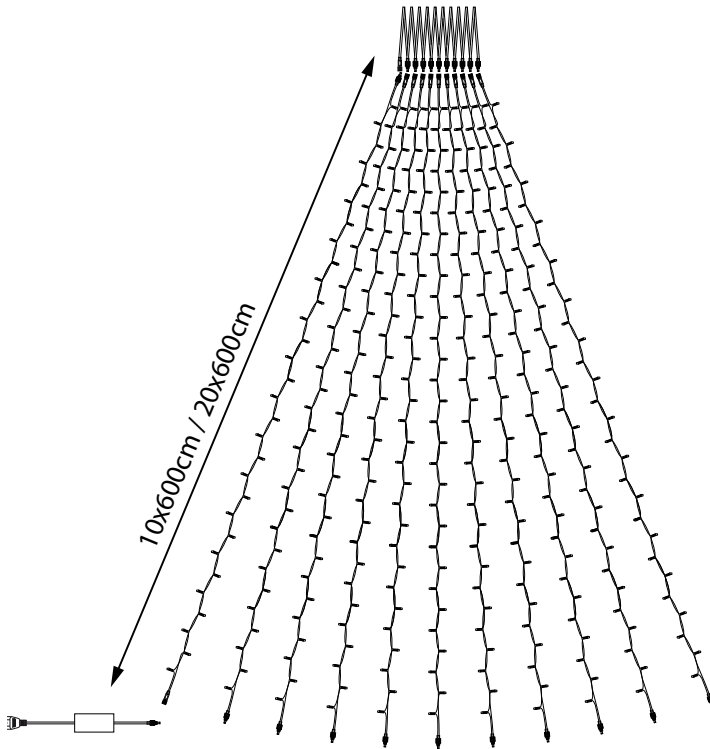

Cone Light SYSTEM24

SYSTEM24 MODULAR LED 24V

Cone Light SYSTEM24 10x6m LED 24V

Das Cone Light Pro besteht aus 1x Netzteil 60W, 1x Baumverteiler 10fach und 10x String 6m.
Das Produkt wird in Komponenten geliefert.

LED	↕	↔	☀	📦	P	⚡	per Stück
superwarmweiß	600cm	10x	600	5,20kg	35W	dgrün	814240 € 399,00
warmweiß	600cm	10x	600	5,20kg	35W	dgrün	814241 € 399,00

Cone Light SYSTEM24 20x6m LED 24V

Das Cone Light Pro besteht aus 1x Netzteil 100W, 2x Baumverteiler 10fach und 20x String 6m.
Das Produkt wird in Komponenten geliefert.

LED	↕	↔	☀	📦	P	⚡	per Stück
superwarmweiß	600cm	20x	1200	10,20kg	70W	dgrün	814242 € 799,00
warmweiß	600cm	20x	1200	10,20kg	70W	dgrün	814243 € 799,00

LED 20.000h, erweiterbar, 230V, Schutzart IP44