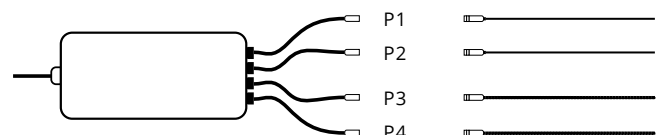

817201 Twinkly Ethernet Controller 4 Port

€ 499,90

4 Port

Bis zu 4 Lichterketten möglich

Ethernet Anschluss

Nutzen Sie die passende Verbindung.

IP65 Wasserschutz

Anwendbar Indoor und Outdoor