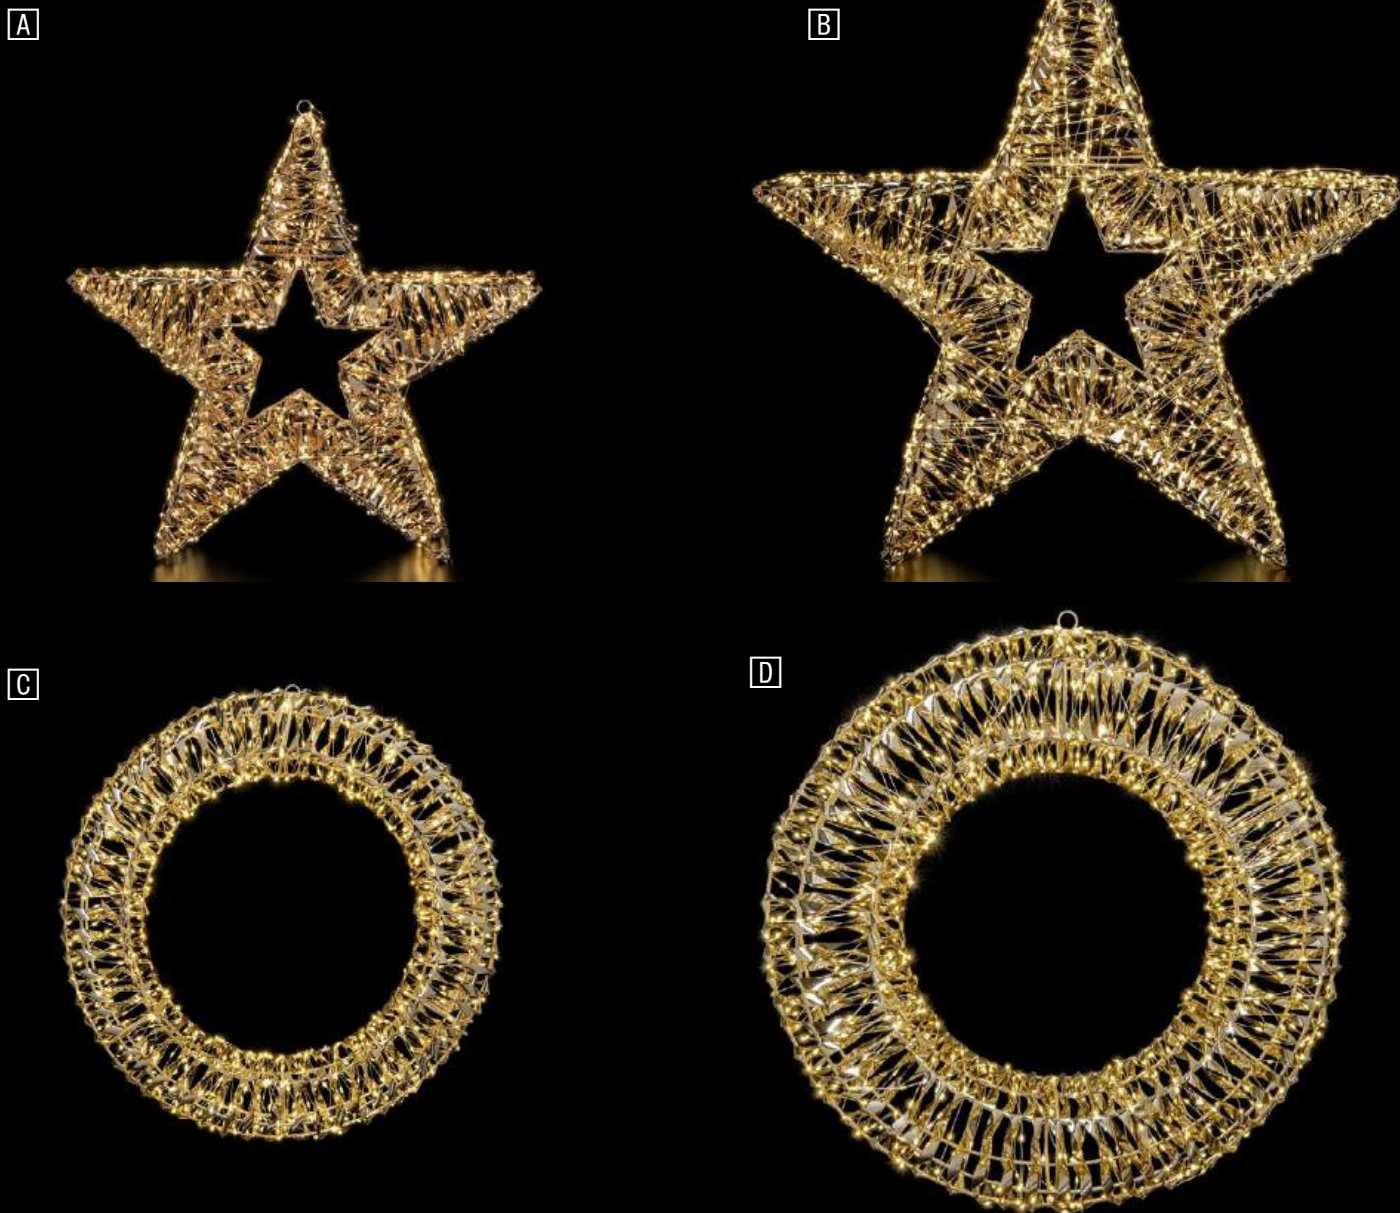

Umschlungen mit Gold

Goldene Bänder verzieren diese Objekte mit Glanz und Prunk.

A	1140	5m	60cm	60cm	9,5cm	819238	Glamour-Star 60 Gold	€ 99,90
							230V/31V 6W	
B	1800	5m	80cm	80cm	12cm	819239	Glamour-Star 80 Gold	€ 149,90
							230V/31V 6W	
C	600	5m	50cm	50cm	8cm	819240	Glamour-Kranz 50 Gold	€ 79,90
							230V/31V 6W	
D	720	5m	60cm	60cm	13cm	819241	Glamour-Kranz 60 Gold	€ 99,90
							230V/31V 6W