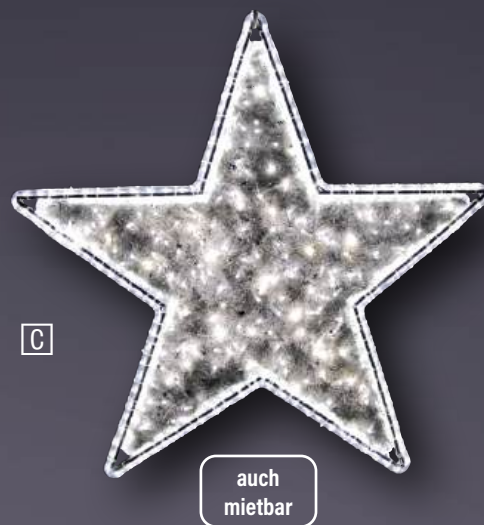

C

A

B

Glitzerkugeln

Auffällige Punkte in der Landschaft signalisieren Glanz und Glamour.

A		D Ø		P		LED	813773	3D-Motiv "Glitzerkugel 50", silber LED eisweiß	€ 750,00
	1,6m	50cm	5,00kg	22W	IP44	6500K			
B		D Ø		P		LED	813772	3D-Motiv "Glitzerkugel 70", silber LED eisweiß	€ 1.150,00
	1,6m	70cm	9,00kg	44W	IP44	6500K			
C		D Ø		P		LED	813771	3D-Motiv "Glitzerkugel 90", silber LED eisweiß	€ 1.750,00
	1,6m	90cm	13,20kg	66W	IP44	6500K			