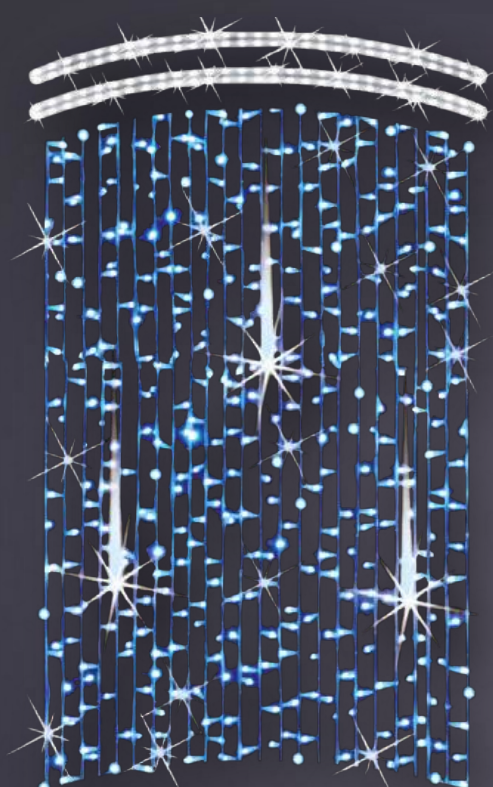

2D Motive

A

inkl. Flash Tubes

B