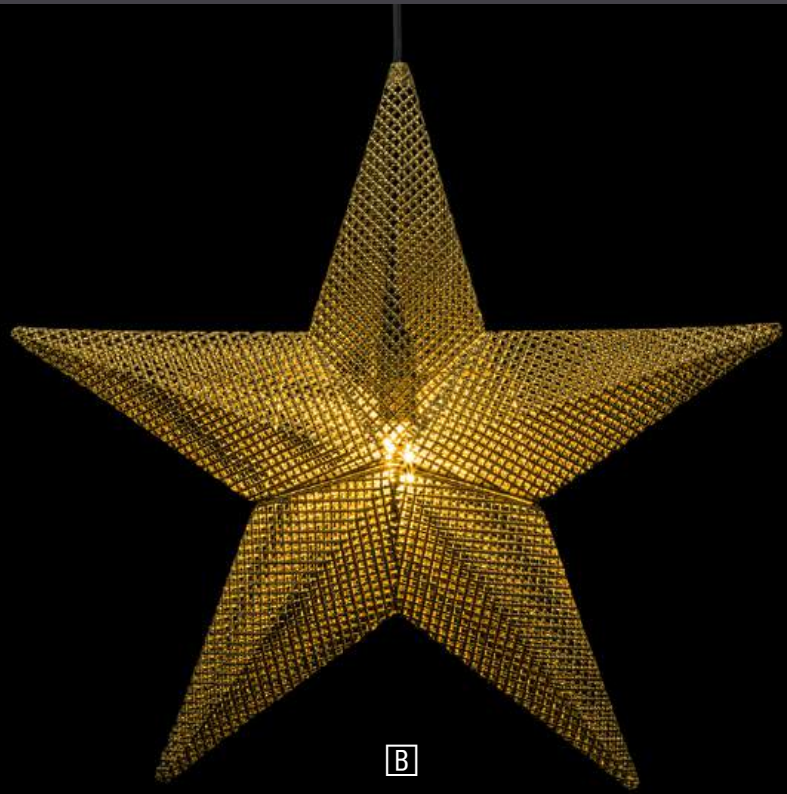

B

Extravagantes

Zwei ausgesuchte Exemplare mit Stilsicherheit.

A	80	5m	20cm	819037 LED Charmy Ball	€ 49,90
				230/4,5V; 1,5W	
B	1	5m	49cm	819038 LED Imperial Metall Star	€ 69,90
				230V E14; 2,5W	

Champagnerlichter

Stil und Eleganz kommen hier zum Vorschein. Beeindruckend, oder?

C	30	5m	200cm	819046 LED Champagner	€ 29,90
				230V/3,5V; 2,4W