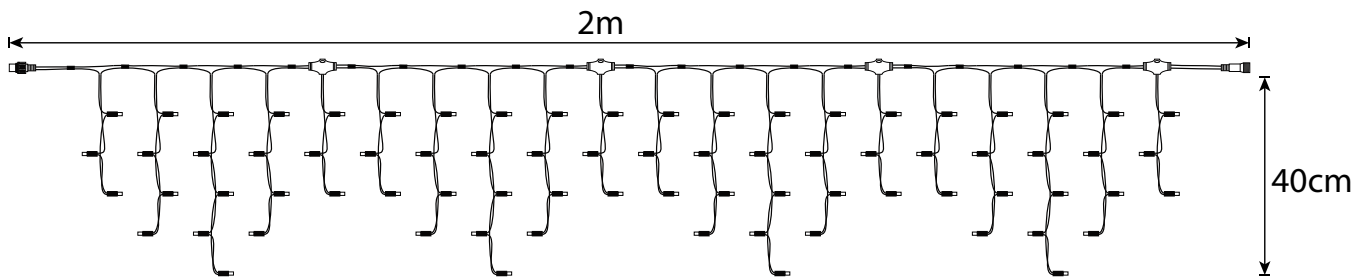

LED 20.000h, String erweiterbar, 230V, Schutzart IP44

Verbindungsstrings 10m

Lichterketten

proSYSTEM
MODULAR LED 230V

Verbindungsstring 10m (erweiterbar)

Verbindungsstrings LED erweiterbar 230V, IP44

LED	↔	↔	☀	■	P	S	1-23 Stück	ab 24 Stück		
	superwarmweiß	10cm	10m	100	0,80kg	14W	schwarz	815046	€ 65,90	€ 59,90
	superwarmweiß	10cm	10m	100	0,80kg	14W	weiß	815047	€ 65,90	€ 59,90
	warmweiß	10cm	10m	100	0,80kg	14W	schwarz	814932	€ 65,90	€ 59,90
	warmweiß	10cm	10m	100	0,80kg	14W	weiß	814934	€ 65,90	€ 59,90
	warmweiß blink	10cm	10m	90+10	0,80kg	14W	schwarz	815041	€ 71,90	€ 65,90
	warmweiß blink	10cm	10m	90+10	0,80kg	14W	weiß	814935	€ 71,90	€ 65,90
	eisweiß	10cm	10m	100	0,80kg	14W	schwarz	814931	€ 65,90	€ 59,90
	eisweiß	10cm	10m	100	0,80kg	14W	weiß	814933	€ 65,90	€ 59,90
	RGB	10cm	10m	100	0,80kg	14W	schwarz	815049	€ 83,90	€ 79,90

LED 20.000h, String erweiterbar, 230V, Schutzart IP44

Lichterketten

proSYSTEM
MODULAR LED 230V

Peak Light Pro 0,4m

Peak Light Pro 0,4m - LED 230V- zur Verwendung in der Horizontalen

Das Peak Light Pro hat eine Länge von 2m und kann vor, nach oder zwischen den Hauptkabeln geschaltet werden. Es kann auch alleine und untereinander verwendet werden.