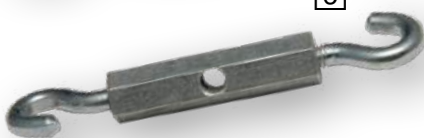

Spannschloss verzinkt mit Haken

☐ N	Spannschloss M5x50mm	259917	€ 1,45

O