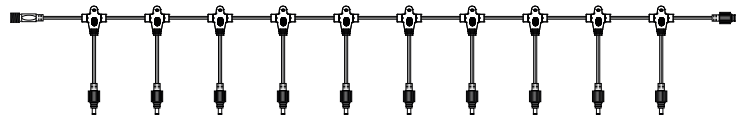

Folgende Anzahl wird benötigt, um folgendes Hauptkabel zu füllen:
 Kurzes Hauptkabel 100cm.....10x Verbindungsstring
 Langes Hauptkabel 200cm20x Verbindungsstring

LED 20.000h, erweiterbar, 230V, Schutzart IP44, maximale Länge einer zusammenschalteten Lichterkette: 110m

SYSTEM24 MODULAR LED 24V

PeakLight24

Länge 2m (erweiterbar)

PeakLight24 0,4m - LED 24V - zur Verwendung in der Horizontalen

Das Peak Light Pro hat eine Länge von 2m und kann vor, nach oder zwischen den Hauptkabeln geschaltet werden. Es kann auch alleine und untereinander verwendet werden.

B

Hauptkabel lang 200cm, 20x

Hauptkabel (10cm Abstand der Steckplätze, Standard)

- | | | | | |
|----------|---------------|--|-----------|----------------|
| A | 816391 | Hauptkabel 100cm für Lichtvorhang, 10x Steckplatz, Kabel transparent, IP44 | per Stück | € 28,70 |
| B | 816392 | Hauptkabel 200cm für Lichtvorhang, 20x Steckplatz, Kabel transparent, IP44 | per Stück | € 57,50 |