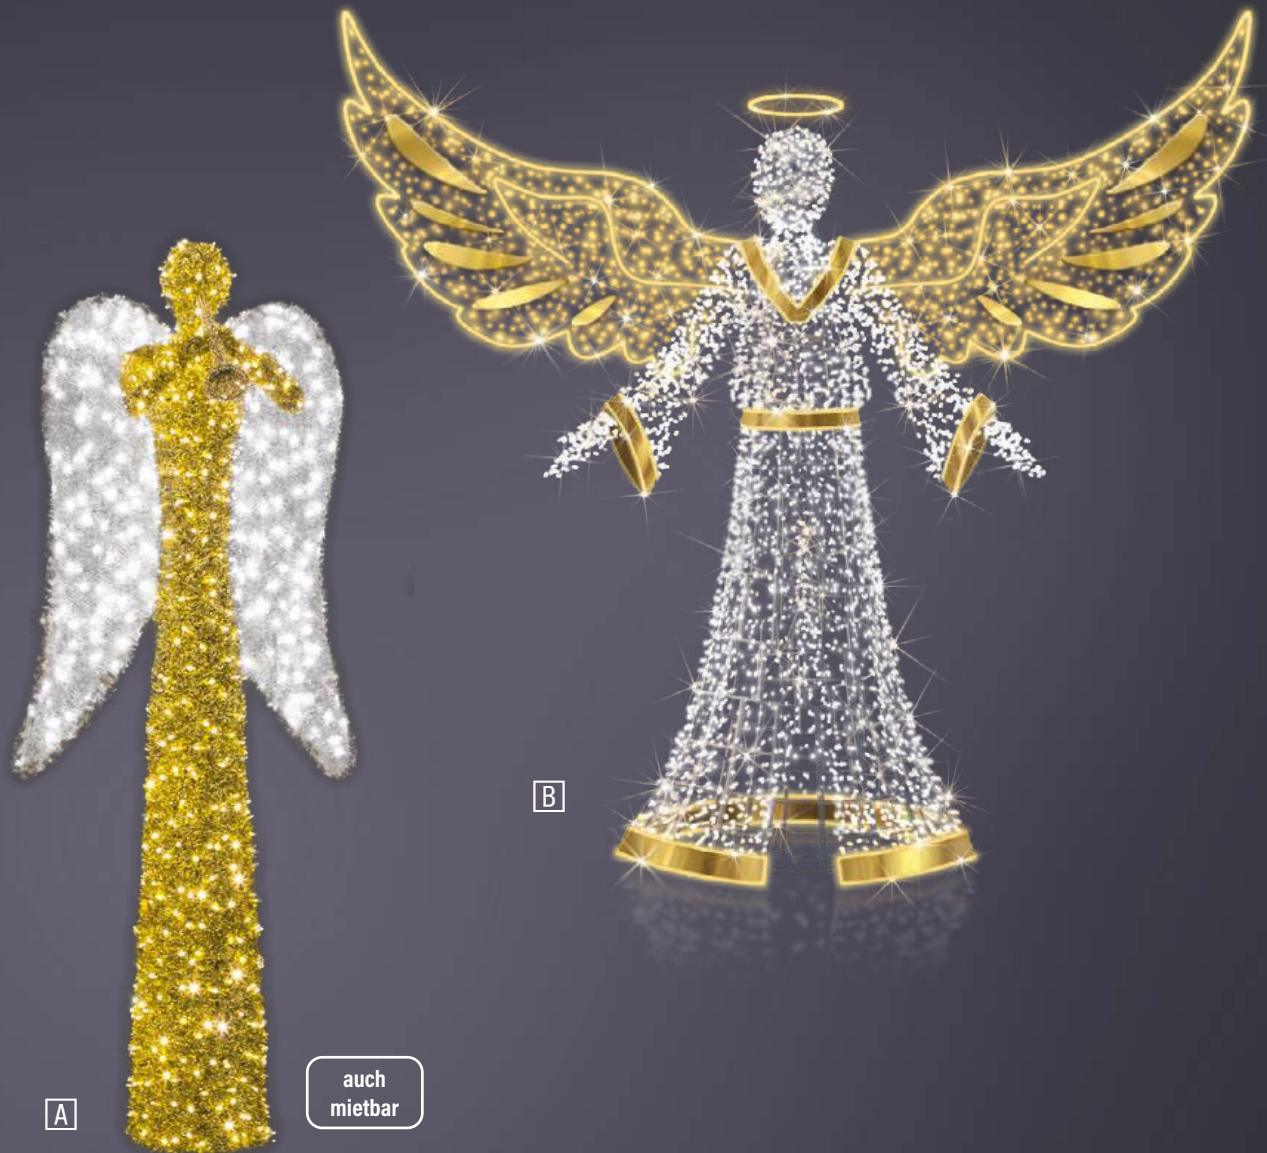

813807

3D-Motiv "Topfbaum rot-gold"
LED warmweiß

€ 2.490,00

auch
mietbar

Engel

Elegante Engelsilhouetten mit bestechend schönen Formen. Geeignet als Blickfang und Fotopoint.

A		H↓B↔T↗		P		LED	813777	3D-Motiv "Stehender Engel S" LED eisweiß + Blinker	€ 8.490,00
	1,6m	315x125x70cm	50,00kg	41W	IP44	6500K			
B		H↓B↔T↗		P		LED	813899	3D-Motiv "Engel" 230V/24V LED warmweiß-eisweiß	auf Anfrage
	5m	250x250x150cm	55,00kg	130W	IP44	mix			