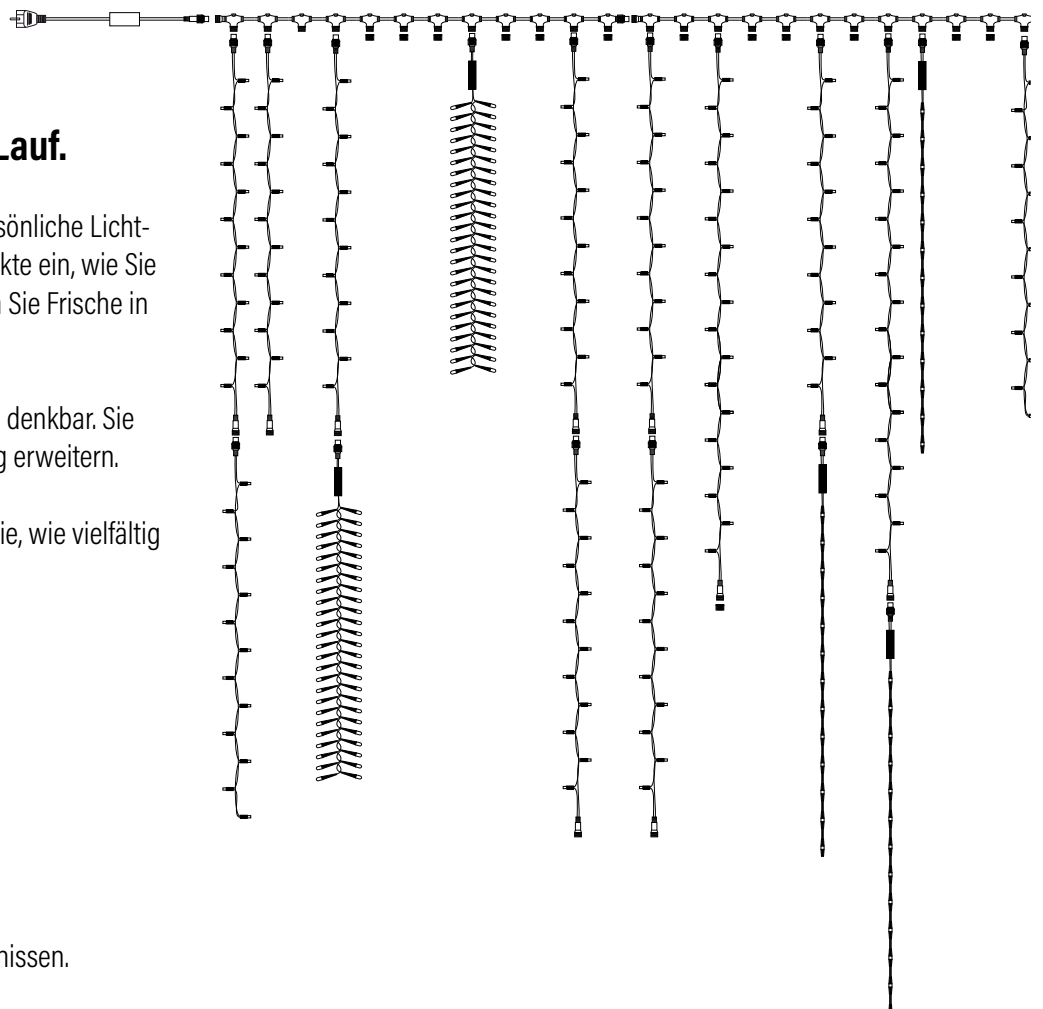

Lassen Sie Ihrer Kreativität freien Lauf.

Schaffen Sie Ihre ganz persönliche Lichtdekoration. Binden Sie Effekte ein, wie Sie sie benötigen, und bringen Sie Frische in die Beleuchtung.

Unzählige Variationen sind denkbar. Sie können Ihr System beliebig erweitern.

Auf der Abbildung sehen Sie, wie vielfältig das System sein kann.

Schmücken Sie damit ...

- Fassaden
- Säulen
- Laubbäume
- Nadelbäume
- Portale
- Zäune
- Balkone

..... ganz nach Ihren Bedürfnissen.