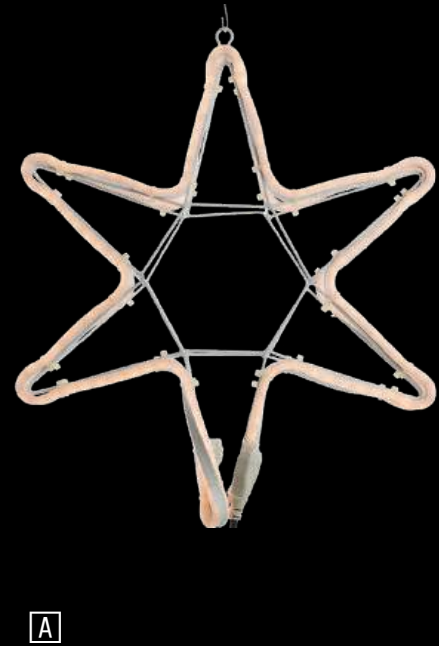

Neonflexmotive

Leuchtlinien ohne Lichtpunkte. Neonflex ist ein hochwertiges LED-Produkt, das so aufgebaut ist, dass keine Lichtpunkte sichtbar sind. Somit stellen sich die Neonflexprodukte als elegante Lichtlinien dar.

A	flex	5m	52cm	41cm	6,5cm	819990	Neonflex Stern	€ 69,90
							230V, 25W	
B	flex	5m	74cm	96cm	6,5cm	819999	Neonflex Hirschgeweih	€ 99,90
							230V, 30W	
C	720	1,5m	60cm	60cm	2cm	811202	Schneeflocke Neon M	€ 79,90
							230V, IP44	

Outdoor