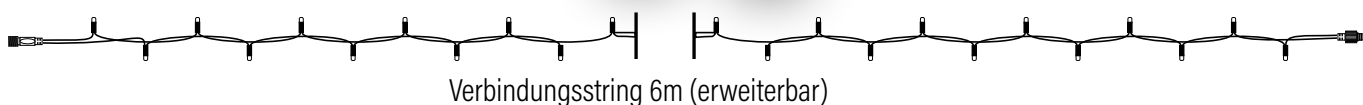

Verbindungsstring RGB - LED 36V (erweiterbar)

RGB	10cm	6m	60	0,45kg	4,6W	schwarz	816425	1-9 Stück € 56,50	ab 10 Stück € 53,50