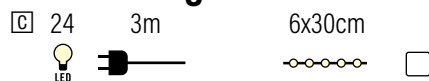

811208 Faltstern 7-Zack mit Dekor, gelb € 59,90
230V, inkl. LED E14 2700K, IP44

Zuckerstange Set 6fach

819987 Zuckerstange 43cm € 19,90
Solarpower

C

Outdoor

Lichterketten Smart Light LED RGB

Eine sehr schöne Lichterkette mit RGB LEDs. Die Lichterkette kann mit APP für Android oder iOS gesteuert werden. Mittels APP können auch mehrere Lichterketten zu einer Gruppe zusammengefasst werden. Eine Verwendung ohne APP ist ebenso möglich. Der Controller bietet 8 verschiedene Programme zur Auswahl. Schutzart: IP44