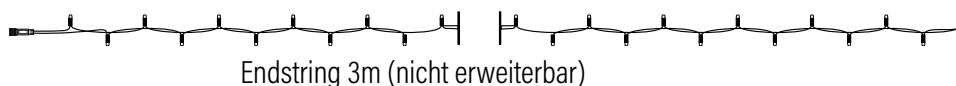

Cone Light SYSTEM24 20x6m LED 24V

Das Cone Light Pro besteht aus 1x Netzteil 100W, 2x Baumverteiler 10fach und 20x String 6m.
Das Produkt wird in Komponenten geliefert.

LED	↕	↔	☀	📦	P	⚡	per Stück
 superwarmweiß	600cm	20x	1200	10,20kg	70W	dgrün	814242 € 799,00
 warmweiß	600cm	20x	1200	10,20kg	70W	dgrün	814243 € 799,00

LED 20.000h, erweiterbar, 230V, Schutzart IP44

SYSTEM24 MODULAR LED 24V

Endstrings

Endstring - LED 24V (nicht erweiterbar)

LED	↔	↔	⬆	⬆	P	Ⓢ		1-9 Stück	ab 10 Stück	
	superwarmweiß	10cm	0,8m	8	0,15kg	0,48W	transparent	816371	€ 5,30	€ 4,70
	superwarmweiß	10cm	1,5m	15	0,20kg	0,96W	transparent	816372	€ 10,70	€ 9,70
	superwarmweiß	10cm	3m	30	0,25kg	2,4W	transparent	816373	€ 17,90	€ 16,70