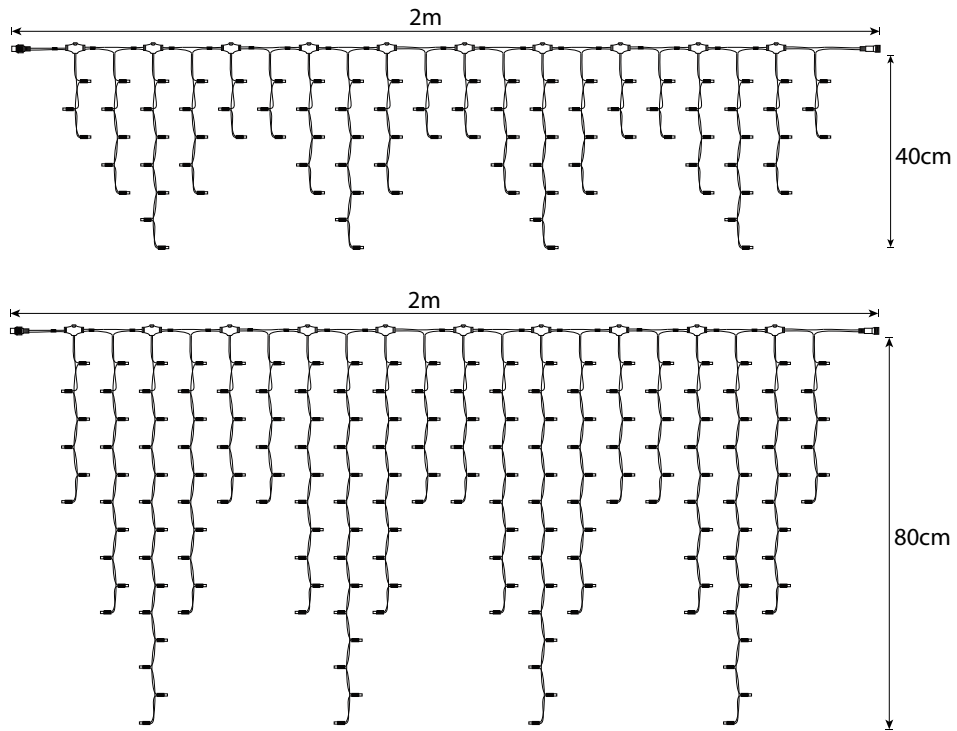

LED 20.000h, erweiterbar, 36V, Schutzart IP65, maximale Länge einer zusammengeschalteten Lichterkette: 50m

Lichterketten

SYSTEM36
MODULAR LED 36V

PeakLight 36

PeakLight 36 - Lichtervorhang gezackt

Das Peak Light Pro hat eine Länge von 2m und kann vor, nach oder zwischen den Hauptkabeln geschaltet werden. Es kann auch alleine und untereinander verwendet werden. Maximallängen: Peaklight 36 40cm -> 40m, Peaklight 36 80cm -> 20m