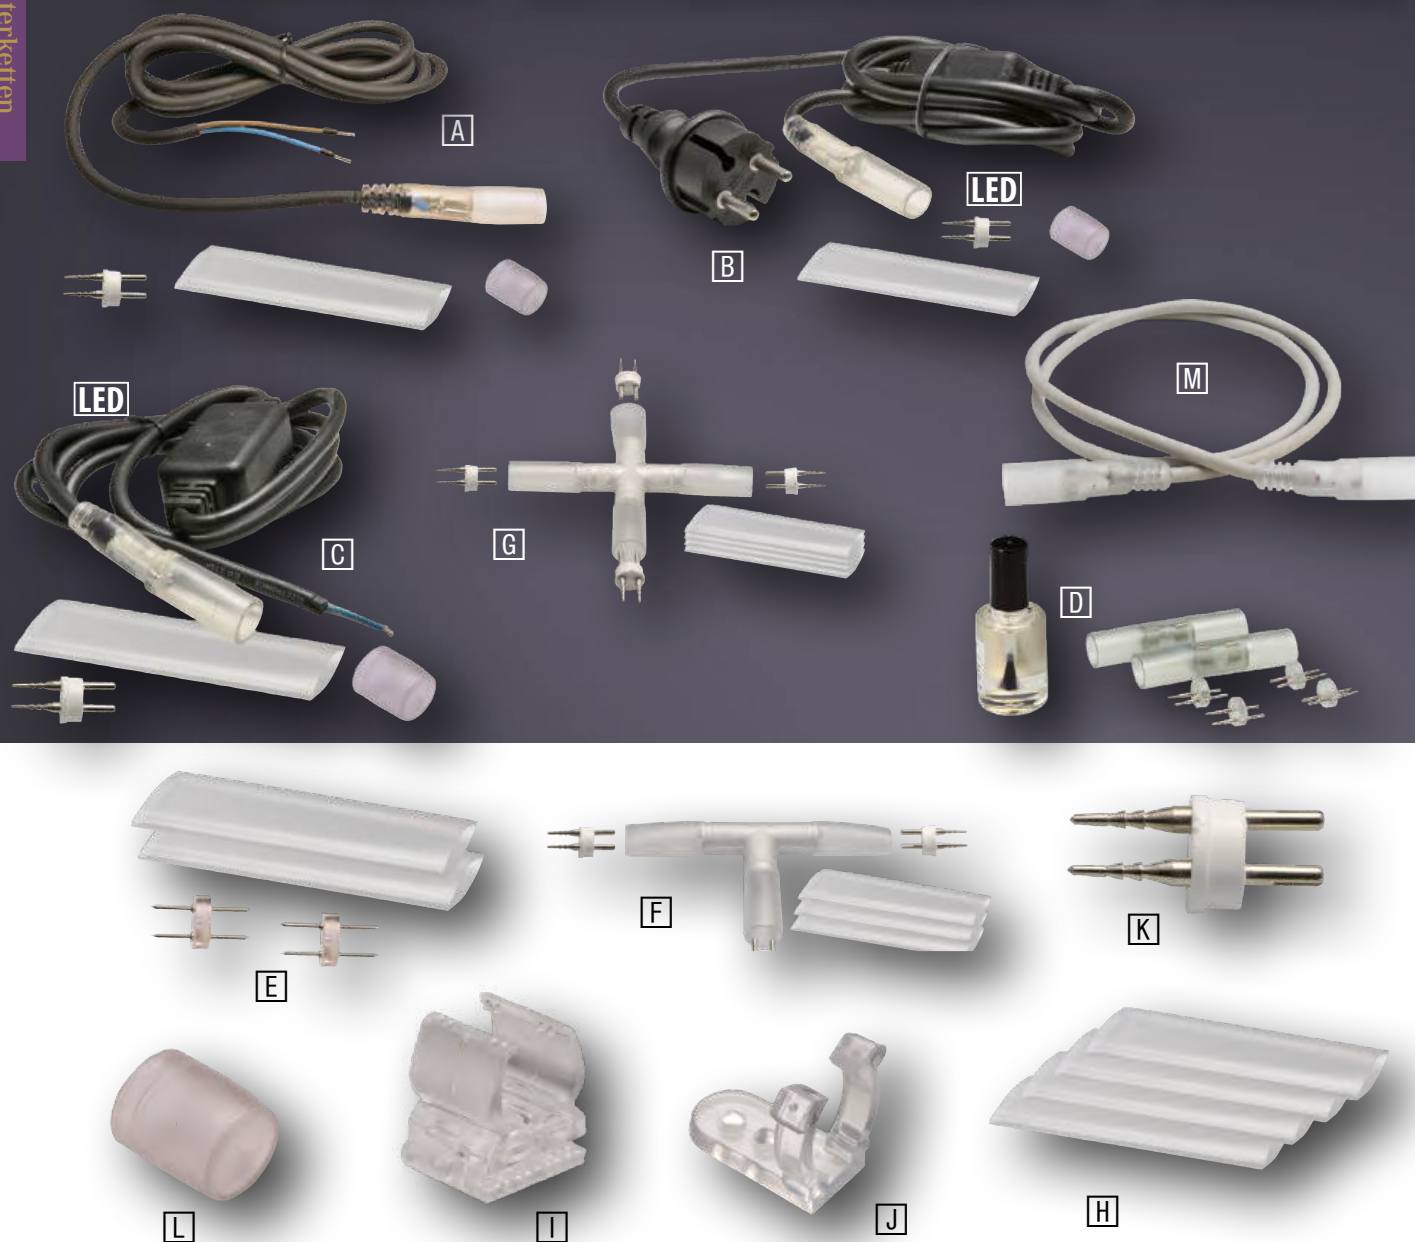

kaltweiß

warmweiß

superwarmweiß

Zubehör Lichtschlauch 13mm

Lichterketten

A	810585 Anschlussset 13mm/NV (Anschlusskabel 1,6m, 2x Schrumpfschlauch, Steckspitze, Endkappe)	per Set	€ 12,90
B	809351 Anschlussset 13mm/LED 230V (Anschlusskabel 1,6m, 2x Schrumpfschlauch, Steckspitze, Endk.)	per Set	€ 14,90
C	809352 Anschlussset 13mm/LED NV (Anschlusskabel 1,6m, 2x Schrumpfschlauch, Steckspitze, Endkappe)	per Set	€ 13,90
D	810561 Verbindungsset 13mm (2x Verbinder, 4x Steckspitze, 1x Kleber)	per Set	€ 7,90
E	810565 Reparaturset 13mm (2x Schrumpfschlauch, 2x Steckspitze glasklar)	per Set	€ 6,90
F	810562 T-Verbinderset 13mm (T-Verbinder, 3x Schrumpfschlauch, 3x Steckspitze)	per Set	€ 7,90
G	810576 X-Verbinderset 13mm (X-Verbinder, 4x Schrumpfschlauch, 4x Steckspitze)	per Set	€ 9,90
H	810567 Schrumpfschlauch transparent mit Kleber, 10er Packung	per Packung	€ 11,90
I	812313 Befestigungsclips 13mm mit Krallen, 25er Packung	per Packung	€ 7,90
J	812323 Befestigungsclips 13mm, 25er Packung	per Packung	€ 5,90
K	810587 Steckspitze 13mm, 10er Packung	per Packung	€ 9,90
L	810564 Endkappe 13mm	per Stück	€ 0,70
M	810569 Verbinder 13mm mit Kabel 1m	per Stück	€ 19,90

Zubehör Lichtschlauch 13mm

Lichterketten

A B

C D E F G H

Klebebänder siehe Seite 296

Endlich Kleben!
Sämtliche Profile sind auch mit einem bereits aufgeklebten technischen Doppelklebeband erhältlich, für effiziente Montage und super Halt auf glatten Flächen wie Holz, Glas, Blech, Gipskarton udgl.