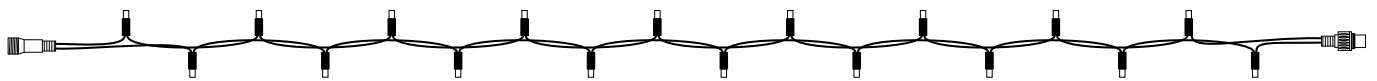

Verbindungsstrings LED erweiterbar 230V, IP44

LED	↔	↔	☑	■	P	☑	1-23 Stück	ab 24 Stück		
	superwarmweiß	10cm	6m	60	0,55kg	8,4W	schwarz	815062	€ 42,90	€ 36,90
	superwarmweiß	10cm	6m	60	0,55kg	8,4W	weiß	815063	€ 42,90	€ 36,90
Glühwurm	superwarmweiß	10cm	6m	60	0,55kg	8,4W	schwarz	815067	€ 53,90	€ 47,90
	warmweiß	10cm	6m	60	0,55kg	8,4W	schwarz	815051	€ 42,90	€ 36,90
	warmweiß	10cm	6m	60	0,55kg	8,4W	weiß	815052	€ 42,90	€ 36,90
Glühwurm	warmweiß	10cm	6m	60	0,55kg	8,4W	schwarz	815068	€ 53,90	€ 47,90
blink	warmweiß	10cm	6m	54+6	0,55kg	8,4W	weiß	815053	€ 48,90	€ 42,90
blink	warmw./eisw.	10cm	6m	54+6	0,55kg	8,4W	schwarz	815064	€ 48,90	€ 42,90
	eisweiß	10cm	6m	60	0,55kg	8,4W	schwarz	815054	€ 42,90	€ 36,90
	eisweiß	10cm	6m	60	0,55kg	8,4W	weiß	815055	€ 42,90	€ 36,90
Glühwurm	eisweiß	10cm	6m	60	0,55kg	8,4W	schwarz	815069	€ 53,90	€ 47,90
	eiweiß/blau	10cm	6m	30+30	0,55kg	8,4W	weiß	815057	€ 44,90	€ 39,90
	grün	10cm	6m	60	0,55kg	8,4W	schwarz	815059	€ 15,00	€ 35,90
	gelb	10cm	6m	60	0,55kg	8,4W	schwarz	815061	€ 15,00	€ 35,90

LED 20.000h, String erweiterbar, 230V, Schutzart IP44

Verbindungsstrings 10m

Lichterketten

proSYSTEM
MODULAR LED 230V

Verbindungsstring 10m (erweiterbar)

Verbindungsstrings LED erweiterbar 230V, IP44

LED	↔	↔	☀	■	P	S	1-23 Stück	ab 24 Stück		
	superwarmweiß	10cm	10m	100	0,80kg	14W	schwarz	815046	€ 65,90	€ 59,90
	superwarmweiß	10cm	10m	100	0,80kg	14W	weiß	815047	€ 65,90	€ 59,90
	warmweiß	10cm	10m	100	0,80kg	14W	schwarz	814932	€ 65,90	€ 59,90
	warmweiß	10cm	10m	100	0,80kg	14W	weiß	814934	€ 65,90	€ 59,90
	warmweiß blink	10cm	10m	90+10	0,80kg	14W	schwarz	815041	€ 71,90	€ 65,90
	warmweiß blink	10cm	10m	90+10	0,80kg	14W	weiß	814935	€ 71,90	€ 65,90
	eisweiß	10cm	10m	100	0,80kg	14W	schwarz	814931	€ 65,90	€ 59,90
	eisweiß	10cm	10m	100	0,80kg	14W	weiß	814933	€ 65,90	€ 59,90
	RGB	10cm	10m	100	0,80kg	14W	schwarz	815049	€ 83,90	€ 79,90