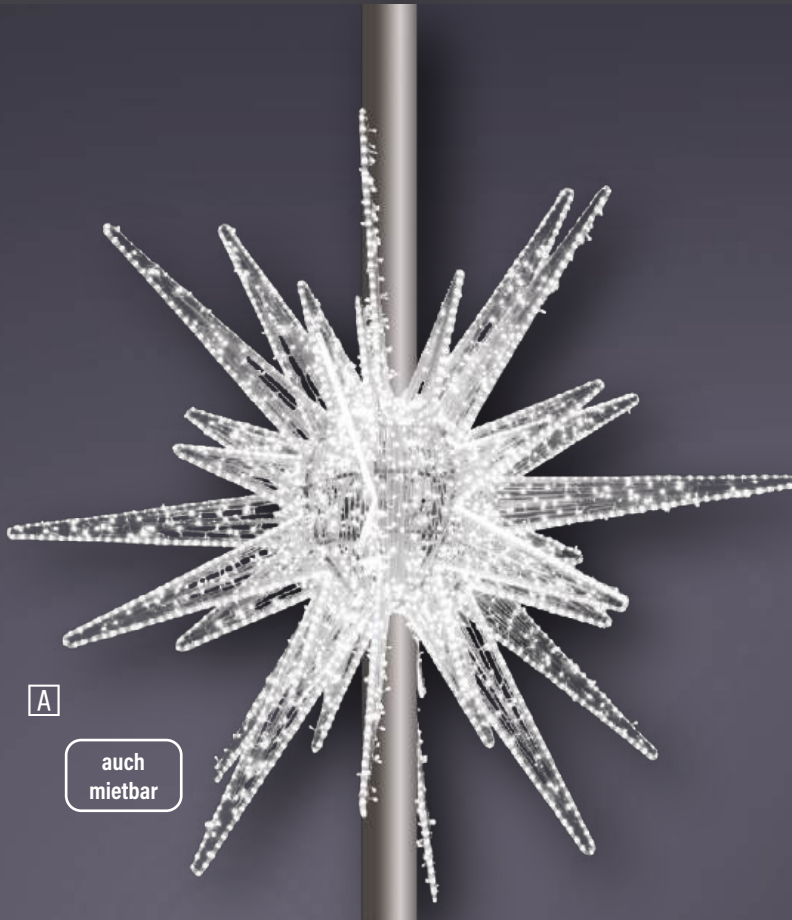

Sterne mit Mini-LED zur Ummastmontage

Glitzernde Mini-LEDs in zahlreichen Strahlen höchst eindrucksvoll ausgeführt.

A		H	D		P		LED	813828	3D-Hängefigur "Stern"	€ 1.990,00
	1	160cm	170cm	23,00kg	160W	IP44	6500K		LED eisweiß	

Kugelpracht

B		H	D		P		LED	813784	3D-Motiv "Kristallkugel"	€ 390,00
	1,6m	50cm	50cm	5,50kg	16W	IP44	6500K		LED eisweiß, mit Glasperlen