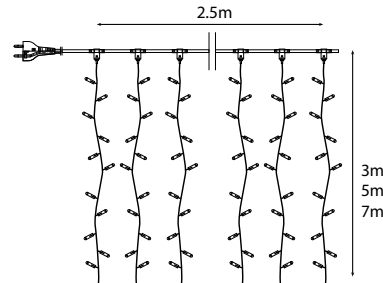

🔌	↔	↕	☀️	📦	🔌	🔌	P	LED	📏	Cascade Light LED warmweiß		
1,6m	2,5m	1,5m	494	3,80kg	8	26	59W	3200K	schwarz	814561	Cascade Light LED¹	€ 179,00
1,6m	2,5m	1,5m	494	3,80kg	8	26	59W	3200K	weiß	814562	Cascade Light LED¹	€ 179,00
1,6m	2,5m	5,0m	1325	8,50kg	4	25	165W	3200K	weiß	814466	Cascade Light LED	€ 499,00
1,6m	2,5m	7,0m	1575	12,70kg	3	25	200W	3200K	schwarz	814467	Cascade Light LED	€ 599,00
🔌	↔	↕	☀️	📦	🔌	🔌	P	LED	📏	Cascade Light LED eisweiß		
1,6m	2,5m	1,5m	494	3,80kg	8	26	68W	6500K	schwarz	814161	Cascade Light LED	€ 199,00
1,6m	2,5m	3,0m	950	6,20kg	5	25	120W	6500K	schwarz	814163	Cascade Light LED	€ 399,00
1,6m	2,5m	5,0m	1325	8,50kg	4	25	165W	6500K	schwarz	814165	Cascade Light LED	€ 499,00
1,6m	2,5m	5,0m	1325	8,50kg	4	25	165W	6500K	weiß	814166	Cascade Light LED	€ 499,00
1,6m	2,5m	7,0m	1575	12,70kg	3	25	200W	6500K	schwarz	814167	Cascade Light LED	€ 599,00
1,6m	2,5m	7,0m	1575	12,70kg	3	25	200W	6500K	weiß	814168	Cascade Light LED	€ 599,00

¹ Strings nicht austauschbar