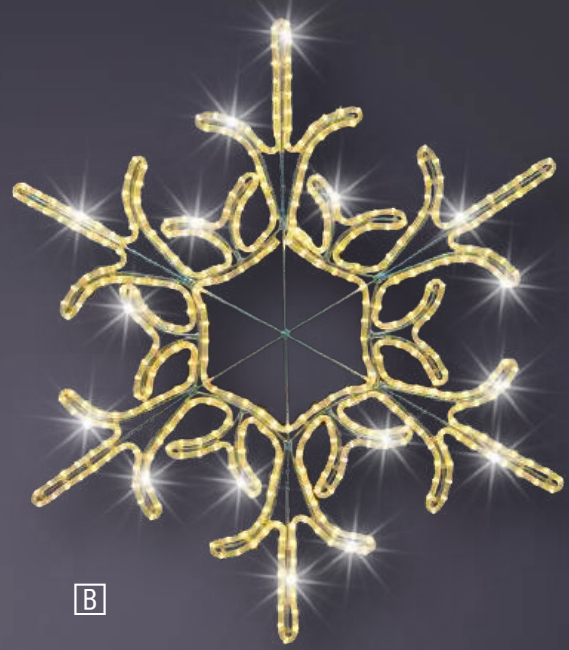

2D Motive

A		B↔	H↑		P		LED		831263 "Schneekristall" LED warmweiß (Mastmotiv)	€ 490,00
	1	120cm	120cm	4,00kg	27W	IP44	3000K	2		
B		B↔	H↑		P		LED		831264 "Schneekristall" LED warmweiß mit Blinkeffekt (Mastmotiv)	€ 590,00
	1	120cm	120cm	4,00kg	24W	IP44	3000K	2		
C		B↔	H↑		P		LED		831265 "Schneekristallbanner" LED warmweiß mit Blinkeffekt	€ 1.900,00
	1	400cm	135cm	20,00kg	83W	IP44	3000K	2