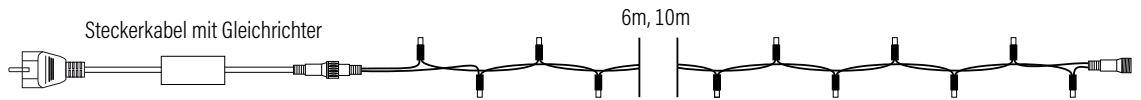

1. Verbindung beim Stecker aufschrauben
2. Verbindung öffnen, Steckerkabel weglegen
3. Abschlussstück aufschrauben
4. Verschlussstopfen herausziehen
5. Beide Lichterketten miteinander verbinden
6. Verbindung verschrauben.

Ein guter Umgang mit Lichterketten sorgt für eine lange Lebensdauer

Die Außenlichterketten sind in einer sehr robusten und ausgezeichneten Qualität ausgeführt. Die LEDs sind zum Kabel hin abgedichtet und mit einem Schutzschlauch umhüllt. Die Kabel sind aus Gummi bzw. einer PVC-Legierung, die gegen UV-Strahlung beständig ist. Zusätzlich sind die Leitungen gegen Zug abgesichert.

Achten Sie darauf bei der Montage und Demontage:
Ziehen Sie die Lichterkette nicht über Kanten oder Seile.
Die Kabel können dabei verletzt werden.

Cord Light LED für Außen

Cord Light LED ist eine Lichterkette mit Leuchtdioden für den Außenbereich. Hochfeste Gummileitungen sorgen für eine lange Lebensdauer und hohe Beständigkeit im Freien. Die brillante Farbwiedergabe dieser Lichterketten wird Ihnen bei der Gestaltung Ihrer Objekte große Freude bereiten. Erweiterbar bis 90m.

									814386	Cord Light LED, warmweiß	€ 34,90
1,9m	6m	60	0,80kg	230V	4,8W	IP65	3000K	dgrün	814397	Cord Light LED, warmweiß	€ 54,90
1,9m	10m	100	1,20kg	230V	8W	IP65	3000K	dgrün			

Die Lichterkette "Basic" zeichnet sich durch ihre kleinen zarten LEDs sowie auch zarte Leitungen aus. Sie ist universell einsetzbar für den Innen- und Außenbereich.