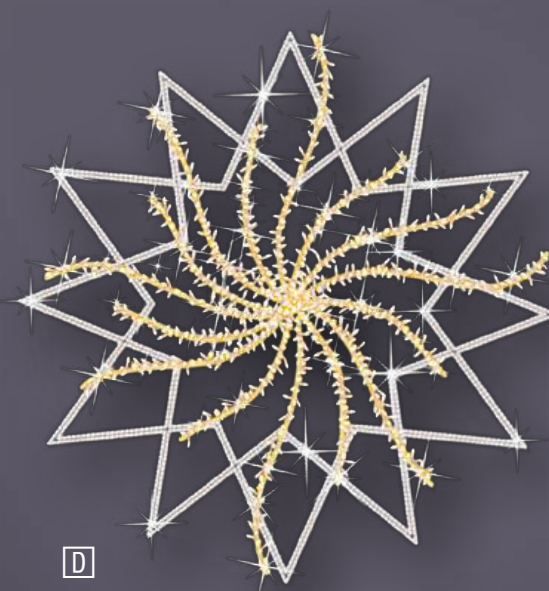

D

inkl. 10 LED-Lampen

A		B↔	H↑		P		LED		831441 "Banner mit zwei Sternen" LED warmweiß	€ 650,00
	1	72cm	200cm	6,00kg	38W	IP44	3000K	2		
B		B↔	H↑		P		LED		831449 "Geschwungener Zweig" LED warmweiß	€ 1.350,00
	1	145cm	300cm	7,00kg	40W	IP44	3000K	2		
C		B↔	H↑		P		LED		831467 "Big Bang" LED warmweiß/eisweiß	€ 3.750,00
	1	220cm	220cm	12,00kg	174W	IP44	mix	2		
D		B↔	H↑		P		LED		831468 "Vortex" LED warmweiß/eisweiß	€ 1.350,00
	1	150cm	150cm	8,00kg	60W	IP44	mix	2