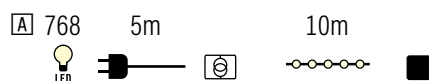

Lichterketten Playlight

Magisch schönes Licht