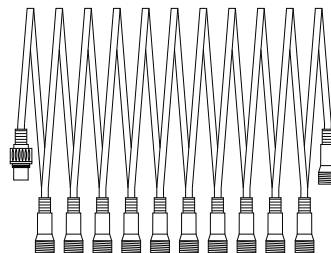

[A]	815011	Abzweiger für Effektstrings, schwarz, IP44	per Stück	€ 16,90
[B]	815012	Abzweiger für Effektstrings, weiß, IP44	per Stück	€ 16,90
[C]	814068	T-Verbinder, kompakt, schwarz, Packung zu zwei Stück	per Packung	€ 17,90
[D]	814067	T-Verbinder, kompakt, weiß, Packung zu zwei Stück	per Packung	€ 17,90
[E]	815013	T-Verbinder flexibel, ca. 20cm, schwarz	per Stück	€ 9,90
[F]	815014	T-Verbinder flexibel, ca. 20cm, weiß	per Stück	€ 9,90

Baumverteiler 10fach (erweiterbar)