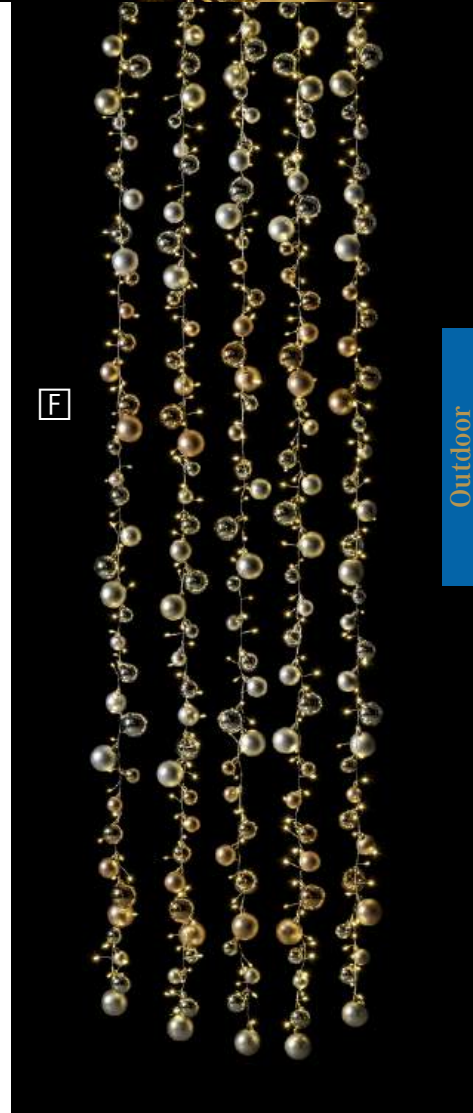

F

Champagnerlichter

Endlich auch Dekoratives für den Außenbereich.

F 400

3m

B50xH225cm

819040 LED Champagne

€ 149,00

230V/12V; 6W

F

Outdoor