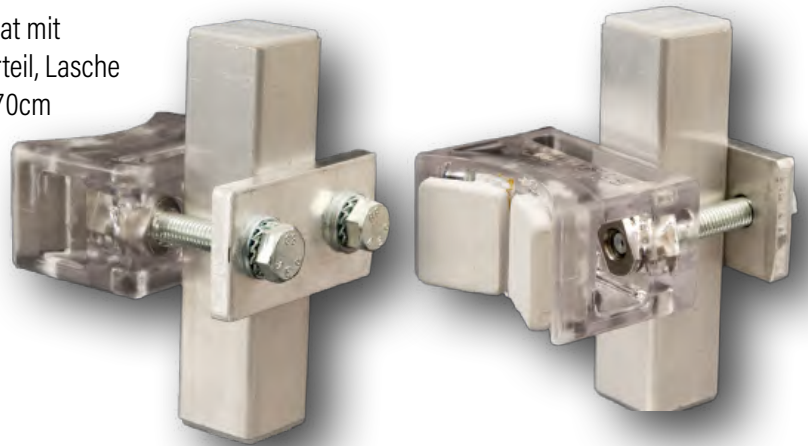

Masthalterung KS

Eine neu entwickelte Masthalterung aus Polykarbonat mit schonender Masthalterung KS, bestehend aus Unterteil, Lasche und Schrauben. Für Mastmotive ab einer Höhe von 70cm empfehlen wir die Verwendung von zwei Masthalterungen, um einen ausreichenden Befestigungsgrad zu erreichen

830816 Masthalterung KS

€ 24,90