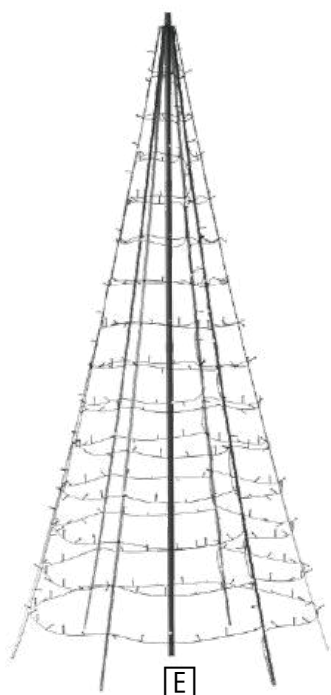

Die Angaben sind nur Richtwerte und sehr abhängig vom Wuchs des Baumes.

Durchmesser Baumkrone [m]	Schmückung leicht [m]	Schmückung mittel [m]	Schmückung Luxus [m]
Laubbaum 1m	5	8	10
Laubbaum 1,2	8	12	15
Laubbaum 1,5m	13	19	25
Laubbaum 2m	23	35	46
Laubbaum 2,5m	38	57	76
Laubbaum 3m	57	85	113
Laubbaum 4m	106	159	212
Laubbaum 5m	173	259	345
Laubbaum 6m	258	387	516
Laubbaum 7m	362	543	724
Laubbaum 8m	486	728	971
Laubbaum 9m	629	943	1257
Laubbaum 10m	793	1189	1585
Laubbaum 15m	1934	2901	3868

Ein Set "Twinkly Spritzer" besteht aus 40 Zweigen zu je 5 LED. Mit App über Bluetooth oder WiFi steuerbar.

☐ — ↔ ☒ ☑ U P ⏏ LED Ⓢ

☐ A 3,5m 40x5 200 0,90kg 230V 20W IP44 RGB transp. **817000** Twinkly Spritzer RGB **€ 99,90**

Twinkly Light Tree

Der schnelle Baum

A

B

C

D

Twinkly Light Tree ist ein mit den unglaublichen Twinkly Farbeffekten, einfach und schnell aufzustellender Baum für den Garten. Natürlich mit App steuerbar per Bluetooth oder WiFi. Der Mast ist bei den Produkten 2m, 3m und 4m inkludiert. Beim 6m Produkt ist dieser extra zu bestellen.