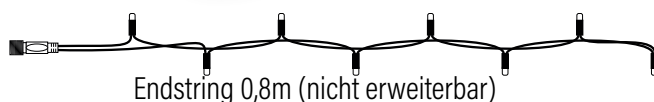

SYSTEM24 MODULAR LED 24V

Endstrings

Endstring - LED 24V (nicht erweiterbar)

LED	↔	↔	⬆	⬆	P	Ⓢ		1-9 Stück	ab 10 Stück	
	superwarmweiß	10cm	0,8m	8	0,15kg	0,48W	transparent	816371	€ 5,30	€ 4,70
	superwarmweiß	10cm	1,5m	15	0,20kg	0,96W	transparent	816372	€ 10,70	€ 9,70
	superwarmweiß	10cm	3m	30	0,25kg	2,4W	transparent	816373	€ 17,90	€ 16,70

Folgende Anzahl wird benötigt, um folgendes Hauptkabel zu füllen:
Kurzes Hauptkabel 100cm .....10x Endstringset
Langes Hauptkabel 200cm .....20x Endstringset

LED 20.000h, String nicht erweiterbar, 24V, Schutzart IP44