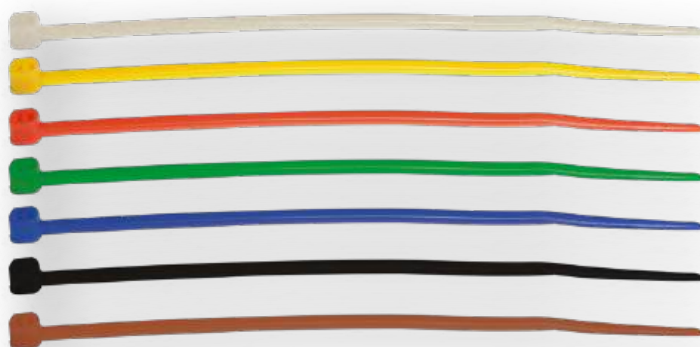

Kabelbinder UV-stabil 140x3,5mm

in Packung zu 100 Stück

- 812406** Kabelbinder UV 140x3,5mm schwarz € 4,90

Kabelbinder farbig 160x2,5mm

in Packung zu 100 Stück

- 812421** Kabelbinder 160x2,5mm weiß € 7,60
812422 Kabelbinder 160x2,5mm gelb € 7,60
812423 Kabelbinder 160x2,5mm rot € 7,60
812424 Kabelbinder 160x2,5mm grün € 7,60
812425 Kabelbinder 160x2,5mm blau € 7,60
812426 Kabelbinder 160x2,5mm schwarz € 7,60
812427 Kabelbinder 160x2,5mm braun € 7,60