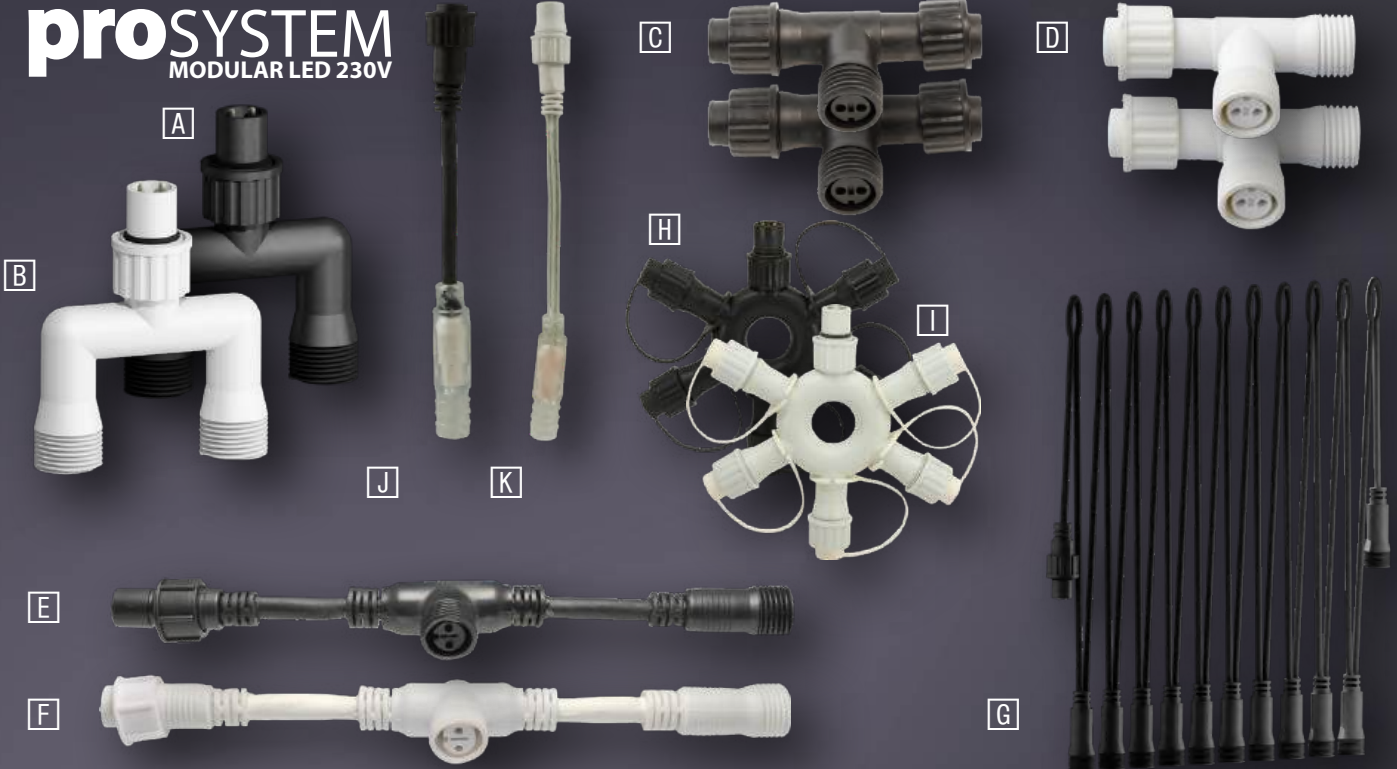

Endkappe

G	814065 Endkappe schwarz	per Stück	€ 0,90
H	814066 Endkappe weiß	per Stück	€ 0,90

proSYSTEM
MODULAR LED 230V

- | | | | | |
|-----|---------------|--|-------------|----------------|
| [A] | 815011 | Abzweiger für Effektstrings, schwarz, IP44 | per Stück | € 16,90 |
| [B] | 815012 | Abzweiger für Effektstrings, weiß, IP44 | per Stück | € 16,90 |
| [C] | 814068 | T-Verbinder, kompakt, schwarz, Packung zu zwei Stück | per Packung | € 17,90 |
| [D] | 814067 | T-Verbinder, kompakt, weiß, Packung zu zwei Stück | per Packung | € 17,90 |
| [E] | 815013 | T-Verbinder flexibel, ca. 20cm, schwarz | per Stück | € 9,90 |
| [F] | 815014 | T-Verbinder flexibel, ca. 20cm, weiß | per Stück | € 9,90 |