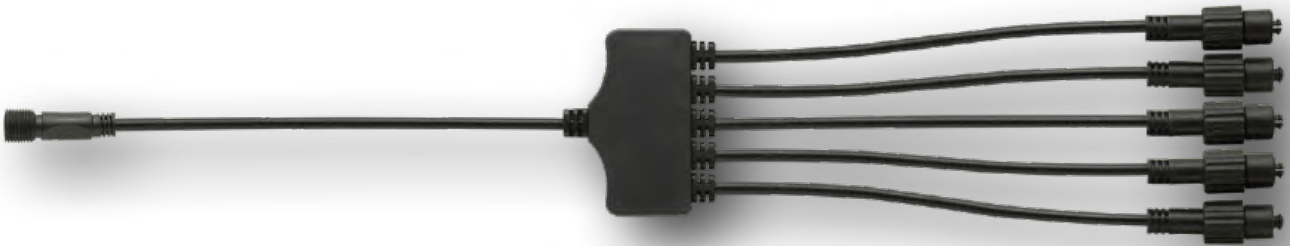

1. **816343** Verteiler 5fach SYSTEM24, je Stück **€ 17,90**