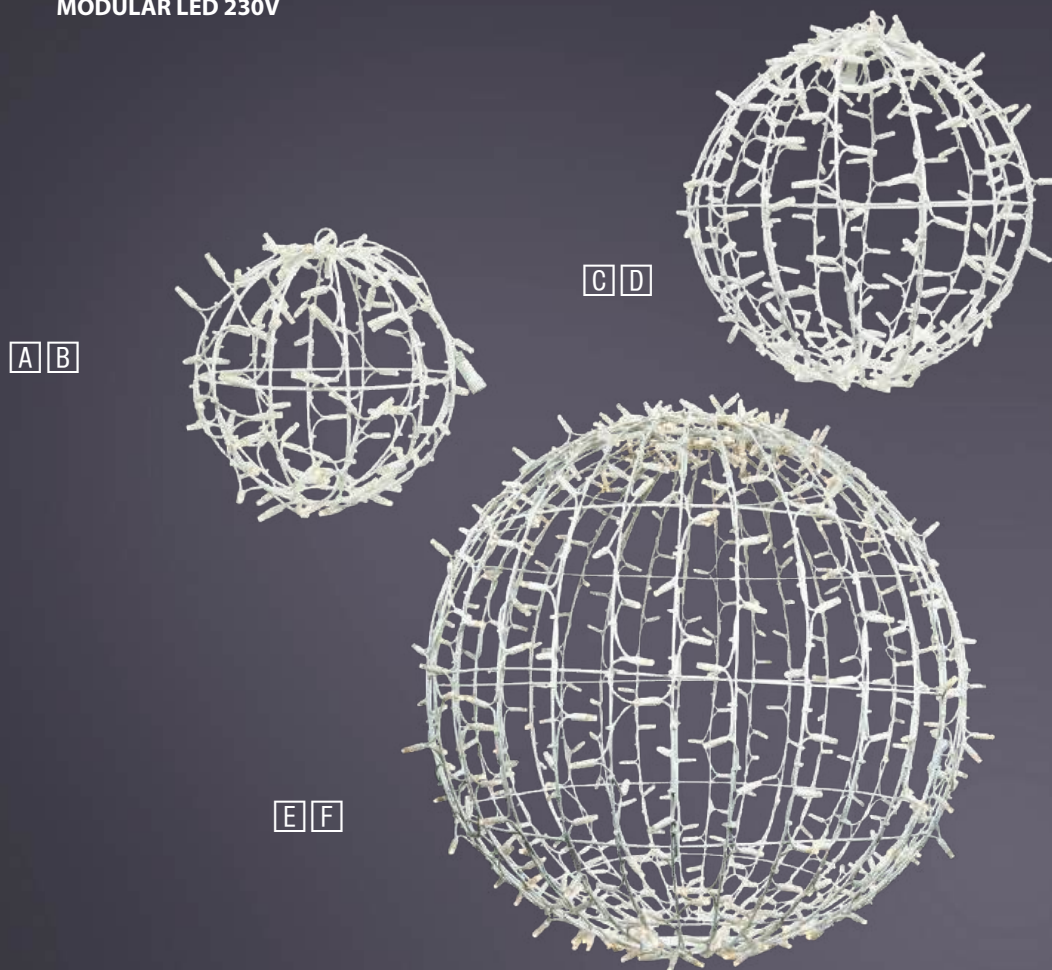

proSYSTEM
MODULAR LED 230V

Lichterkettenkugel weiß - mit statischen und blinkenden LEDs - faltbar

A	proSYSTEM 20cm	D Ø 35cm	W 1,30kg	P 6,5W	IP IP44	LED 3000K	813143	3D-Motiv "Lichterkettenkugel 35" 70 LED warmweiß + 14 LED blinkend	€ 189,90
B	proSYSTEM 20cm	D Ø 35cm	W 1,30kg	P 6,5W	IP IP44	LED 6500K	813157	3D-Motiv "Lichterkettenkugel 35" 70 LED eisweiß + 6 LED blinkend	€ 189,90
C	proSYSTEM 20cm	D Ø 50cm	W 3,50kg	P 10W	IP IP44	LED 3000K	813144	3D-Motiv "Lichterkettenkugel 50" 158 LED warmweiß + 31 LED blinkend	€ 274,90
D	proSYSTEM 20cm	D Ø 50cm	W 3,50kg	P 10W	IP IP44	LED 6500K	813158	3D-Motiv "Lichterkettenkugel 50" 158 LED eisweiß + 31 LED blinkend	€ 274,90
E	proSYSTEM 20cm	D Ø 80cm	W 7,20kg	P 20W	IP IP44	LED 3000K	813145	3D-Motiv "Lichterkettenkugel 80" 280 LED warmweiß + 56 LED blinkend	€ 599,90
F	proSYSTEM 20cm	D Ø 80cm	W 7,20kg	P 20W	IP IP44	LED 6500K	813159	3D-Motiv "Lichterkettenkugel 80" 280 LED eisweiß + 56 LED blinkend	€ 599,90