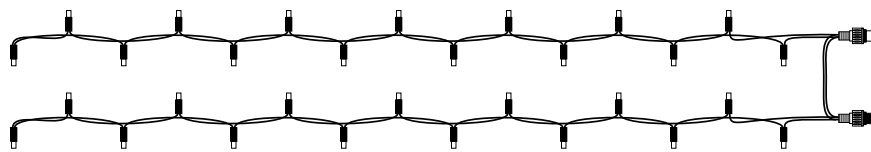

Lichterketten

proSYSTEM
MODULAR LED 230V

Endstrings 0,8m

Endstringset
4x 0,8m

Endstringset 0,8m - LED 230V, statisch (nicht erweiterbar)

Das Endstringset 0,8m besteht aus vier Strings, die auch vier Steckplätze in den Verteilkabeln benötigen.

LED 20.000h, String nicht erweiterbar, 230V, Schutzart IP44

proSYSTEM
MODULAR LED 230V

Endstrings 1,5m

Lichterketten

Endstring 1,5m (nicht erweiterbar)

Endstringset 1,5m - LED 230V, (nicht erweiterbar)

Das Endstringset 1,5m besteht aus zwei 1,5m Strings, die auch zwei Steckplätze in den Verteilkabeln benötigen.