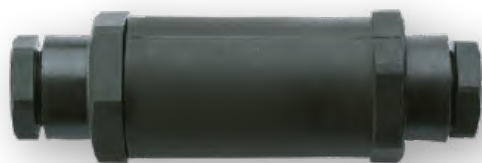

Kabelverbinder mit Klemmverbinder IP65 für Rundkabel

818121

€ 7,90