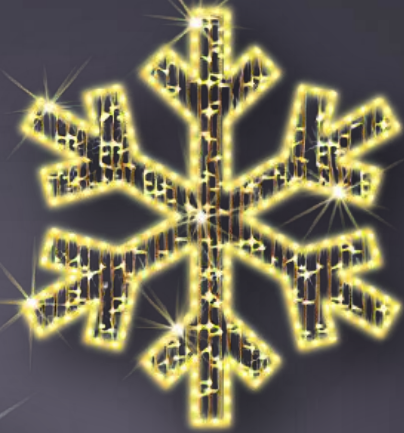

A

C

B

E

D

A		B↔	H↑		P		LED		831025 "Weihnachtsstern"	LED warmweiß	€ 375,00
	1	90cm	110cm	1,40kg	18W	IP44	3000K	2			
B		B↔	H↑		P		LED		831026 "Kristallstern"	LED warmweiß	€ 225,00
	1	58cm	65cm	1,00kg	9W	IP44	3000K	2			
C		B↔	H↑		P		LED		831028 "Schneeflocke klassisch"	LED warmweiß	€ 575,00
	1	100cm	110cm	2,90kg	27W	IP44	3000K	2			
D		B↔	H↑		P		LED		831029 "Glöckchen mit Schleife"	LED warmweiß	€ 650,00
	1	93cm	110cm	2,90kg	30W	IP44	3000K	2			
E		B↔	H↑		P		LED		831030 "Weihnachtskugel Spirale"	LED warmweiß	€ 750,00
	1	95cm	110cm	2,50kg	39W	IP44	3000K	2