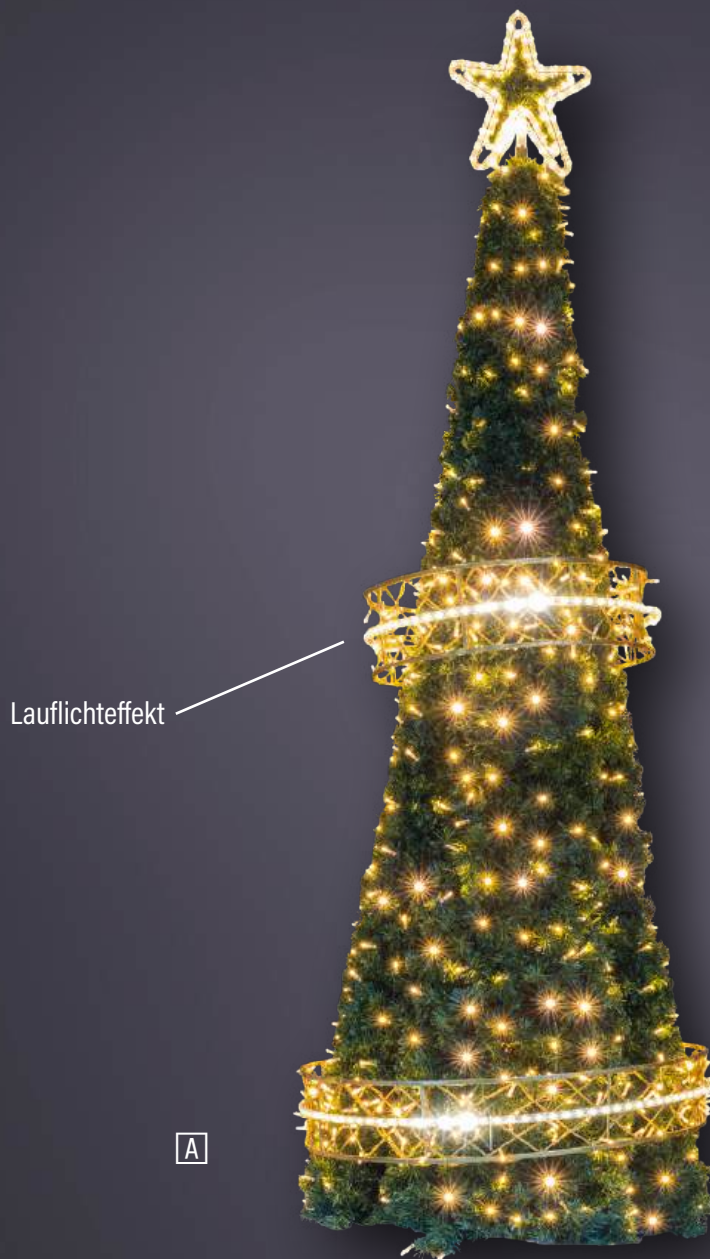

3D Motive

auch mietbar gilt für H=280cm

3D Motive

Christbaum exklusiv

Glanz, Glamour und Festlichkeit verleihen diesem Baum eine besondere Note.

	H ↓	D ∅				LED	813821	"Christbaum exklusiv 2,8m"	€ 2.250,00
1,6m	280cm	100cm	25,00kg	60W	IP44	3000K		LED warmweiß	
	H ↓	D ∅				LED	813830	"Christbaum exklusiv 4m"	€ 4.900,00
1,6m	400cm	130cm	60,00kg	112W	IP44	3000K		LED warmweiß	
	H ↓	D ∅				LED	813831	"Christbaum exklusiv 5m"	€ 6.900,00
1,6m	500cm	160cm	114,00kg	175W	IP44	3000K		LED warmweiß	
	H ↓	D ∅				LED	813832	"Christbaum exklusiv 6m"	€ 8.900,00
1,6m	600cm	200cm	213,00kg	238W	IP44	3000K		LED warmweiß	
	H ↓	D ∅				LED	813833	"Christbaum exklusiv 7m"	€ 11.500,00
1,6m	700cm	230cm	329,00kg	317W	IP44	3000K		LED warmweiß	
	H ↓	D ∅				LED	813834	"Christbaum exklusiv 9m"	auf Anfrage
1,6m	920cm	300cm	720,00kg	534W	IP44	3000K		LED warmweiß	

Weihnachtsbaum "Shooting Light"

Eine elegante Leichtigkeit und ein Zauber umgeben diesen Baum. Zarte LEDs sorgen für eine außergewöhnliche Stimmung.

A

1,6m

H

290cm

DØ

110cm