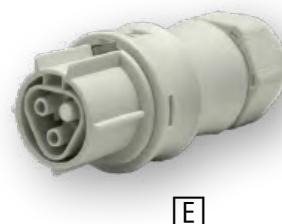

Zubehör

Stecksystem GESIS RST 2polig

A **C**

D **F**

B

E

für Rundkabel

für Flachkabel