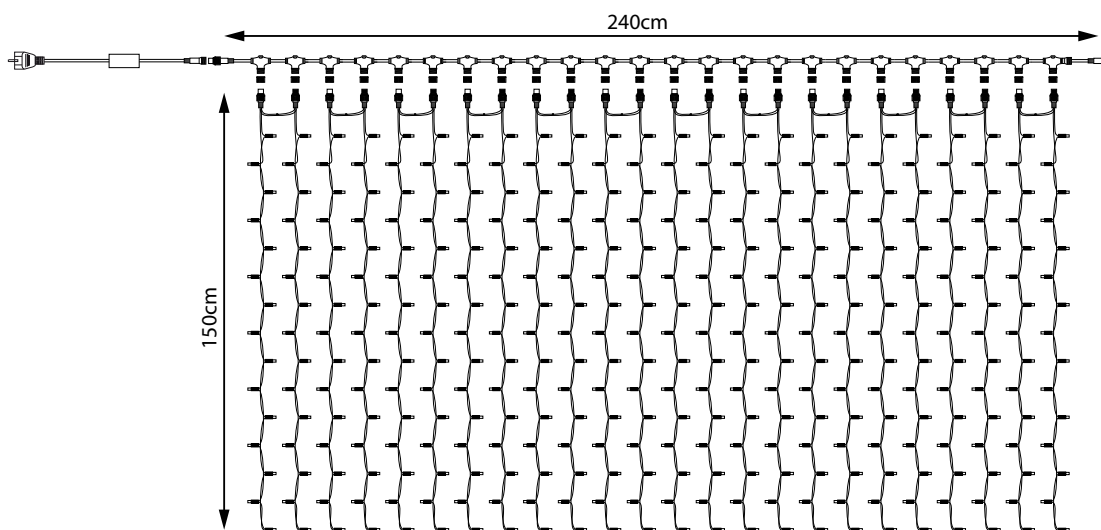

Lichterketten

proSYSTEM
MODULAR LED 230V

Cascade Light Pro 1,5m

Cascade Light Pro 1,5m LED 230V - Unser Klassiker neu aufgelegt

Das Cascade Light Pro besteht aus 1x Anschlusskabel 360W, 1x Hauptkabel 240cm und 12x String 2x1,5m. Das Produkt wird in Komponenten geliefert.