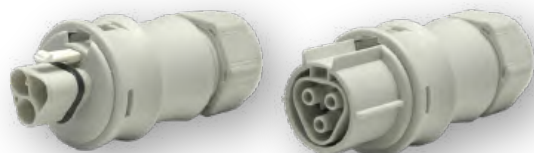

Die Leuchtmittel sind nicht dimmbar.

Stecksystem GESIS RST 3polig

wasserdicht - effizient - schnell

für Rundkabel

Schraubkontakte

A

B

Das Stecksystem RST wurde speziell für den Außeneinsatz entwickelt. Die Schutzart von IP67 bzw. IP68 macht es resistent gegen Wind und Wetter. Sämtliche Stecker und Verbindungen verfügen über ein hochwertiges Dichtsystem. Eine steckbare Lösung für die sichere Elektroinstallation im Freien.