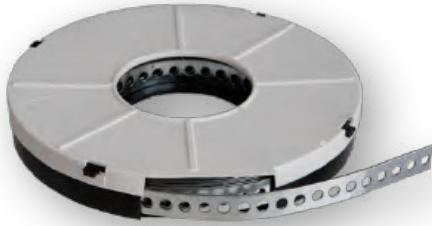

Seilrolle einfach drehbar verzinkt

I Seilrolle einfach für Seil bis 10mm **258122 € 8,25**

J