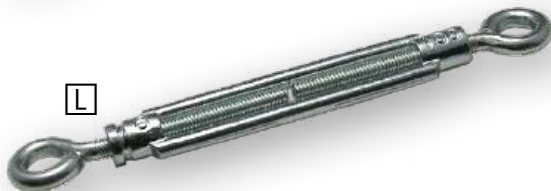

L

Spannschloss verzinkt mit Öse gebogen

<input type="checkbox"/> L	Spannschloss M5x50mm	259910	€ 1,45
<input type="checkbox"/> L	Spannschloss M6x100mm	259911	€ 2,15
<input type="checkbox"/> L	Spannschloss M8x110mm	259912	€ 3,50