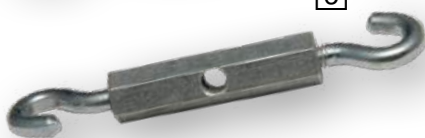

Spannschloss verzinkt mit Haken

☐ N	Spannschloss M5x50mm	259917	€ 1,45

O