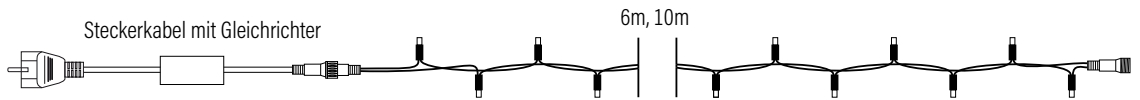

1. Verbindung beim Stecker aufschrauben
2. Verbindung öffnen, Steckerkabel weglegen
3. Abschlussstück aufschrauben
4. Verschlussstopfen herausziehen
5. Beide Lichterketten miteinander verbinden
6. Verbindung verschrauben.

Ein guter Umgang mit Lichterketten sorgt für eine lange Lebensdauer

Die Außenlichterketten sind in einer sehr robusten und ausgezeichneten Qualität ausgeführt. Die LEDs sind zum Kabel hin abgedichtet und mit einem Schutzschlauch umhüllt. Die Kabel sind aus Gummi bzw. einer PVC-Legierung, die gegen UV-Strahlung beständig ist. Zusätzlich sind die Leitungen gegen Zug abgesichert.

Achten Sie darauf bei der Montage und Demontage:
Ziehen Sie die Lichterkette nicht über Kanten oder Seile.
Die Kabel können dabei verletzt werden.

Cord Light LED für Außen

Cord Light LED ist eine Lichterkette mit Leuchtdioden für den Außenbereich. Hochfeste Gummileitungen sorgen für eine lange Lebensdauer und hohe Beständigkeit im Freien. Die brillante Farbwiedergabe dieser Lichterketten wird Ihnen bei der Gestaltung Ihrer Objekte große Freude bereiten. Erweiterbar bis 90m.

									814386	Cord Light LED, warmweiß	€ 34,90
1,9m	6m	60	0,80kg	230V	4,8W	IP65	3000K	dgrün	814397	Cord Light LED, warmweiß	€ 54,90
1,9m	10m	100	1,20kg	230V	8W	IP65	3000K	dgrün			

Die Lichterkette "Basic" zeichnet sich durch ihre kleinen zarten LEDs sowie auch zarte Leitungen aus. Sie ist universell einsetzbar für den Innen- und Außenbereich.