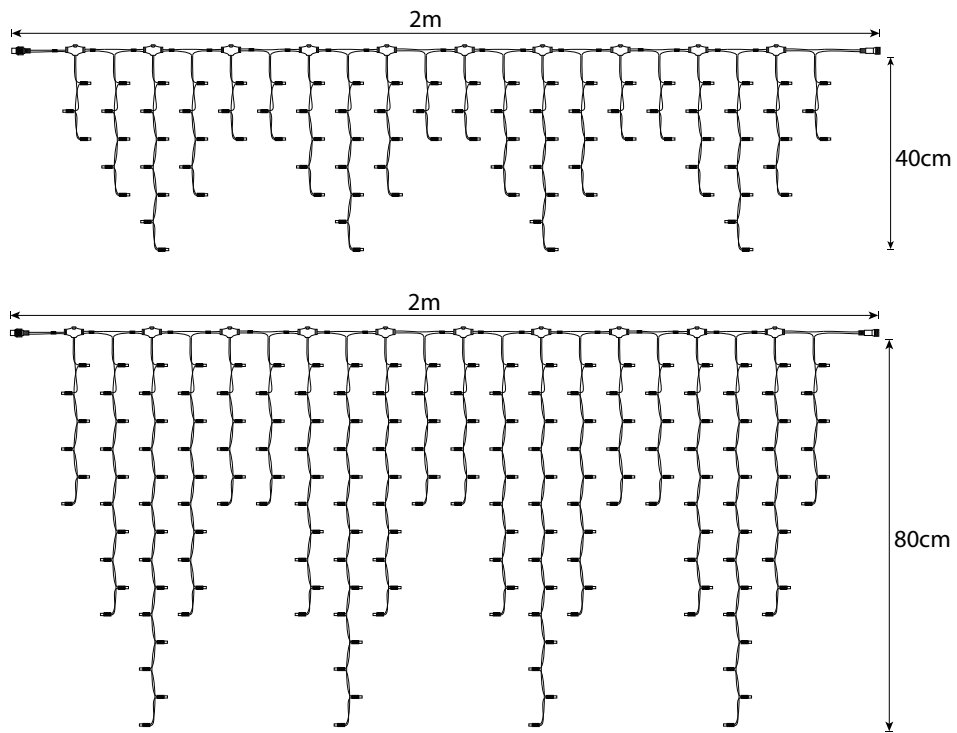

LED 20.000h, erweiterbar, 36V, Schutzart IP65, maximale Länge einer zusammengeschalteten Lichterkette: 50m

Lichterketten

SYSTEM36
MODULAR LED 36V

PeakLight 36

PeakLight 36 - Lichtervorhang gezackt

Das Peak Light Pro hat eine Länge von 2m und kann vor, nach oder zwischen den Hauptkabeln geschaltet werden. Es kann auch alleine und untereinander verwendet werden. Maximallängen: Peaklight 36 40cm -> 40m, Peaklight 36 80cm -> 20m