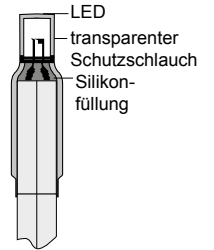

Achten Sie darauf bei der Montage und Demontage:
Ziehen Sie die Lichterkette nicht über Kanten oder Seile.
Die Kabel können dabei verletzt werden.

Cord Light LED für Außen

Cord Light LED ist eine Lichterkette mit Leuchtdioden für den Außenbereich. Hochfeste Gummileitungen sorgen für eine lange Lebensdauer und hohe Beständigkeit im Freien. Die brillante Farbwiedergabe dieser Lichterketten wird Ihnen bei der Gestaltung Ihrer Objekte große Freude bereiten. Erweiterbar bis 90m.