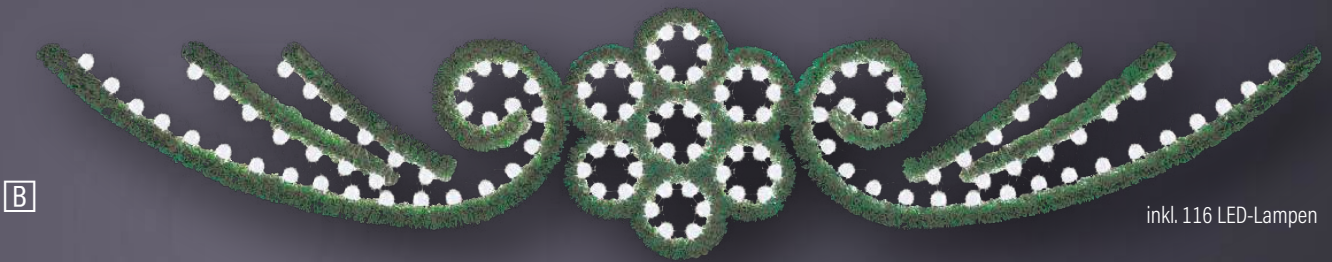

inkl. 116 LED-Lampen

inkl. 116 LED-Lampen

2D Motive

<p>A</p> <p></p> <p>1</p>	<p>B↔</p> <p>550cm</p>	<p>H↑</p> <p>110cm</p>	<p></p> <p>22,00kg</p>	<p>P</p> <p>116W</p>	<p></p> <p>IP44</p>	<p>LED</p> <p>3000K</p>	<p></p> <p>116</p>	<p>810100 "Lampenportal" LED warmweiß</p>	<p>€ 1.500,00</p>
<p>B</p> <p></p> <p>1</p>	<p>B↔</p> <p>550cm</p>	<p>H↑</p> <p>110cm</p>	<p></p> <p>24,00kg</p>	<p>P</p> <p>116W</p>	<p></p> <p>IP44</p>	<p>LED</p> <p>3000K</p>	<p></p> <p>116</p>	<p>808864 "Lampensterne" LED warmweiß</p>	<p>€ 1.750,00</p>