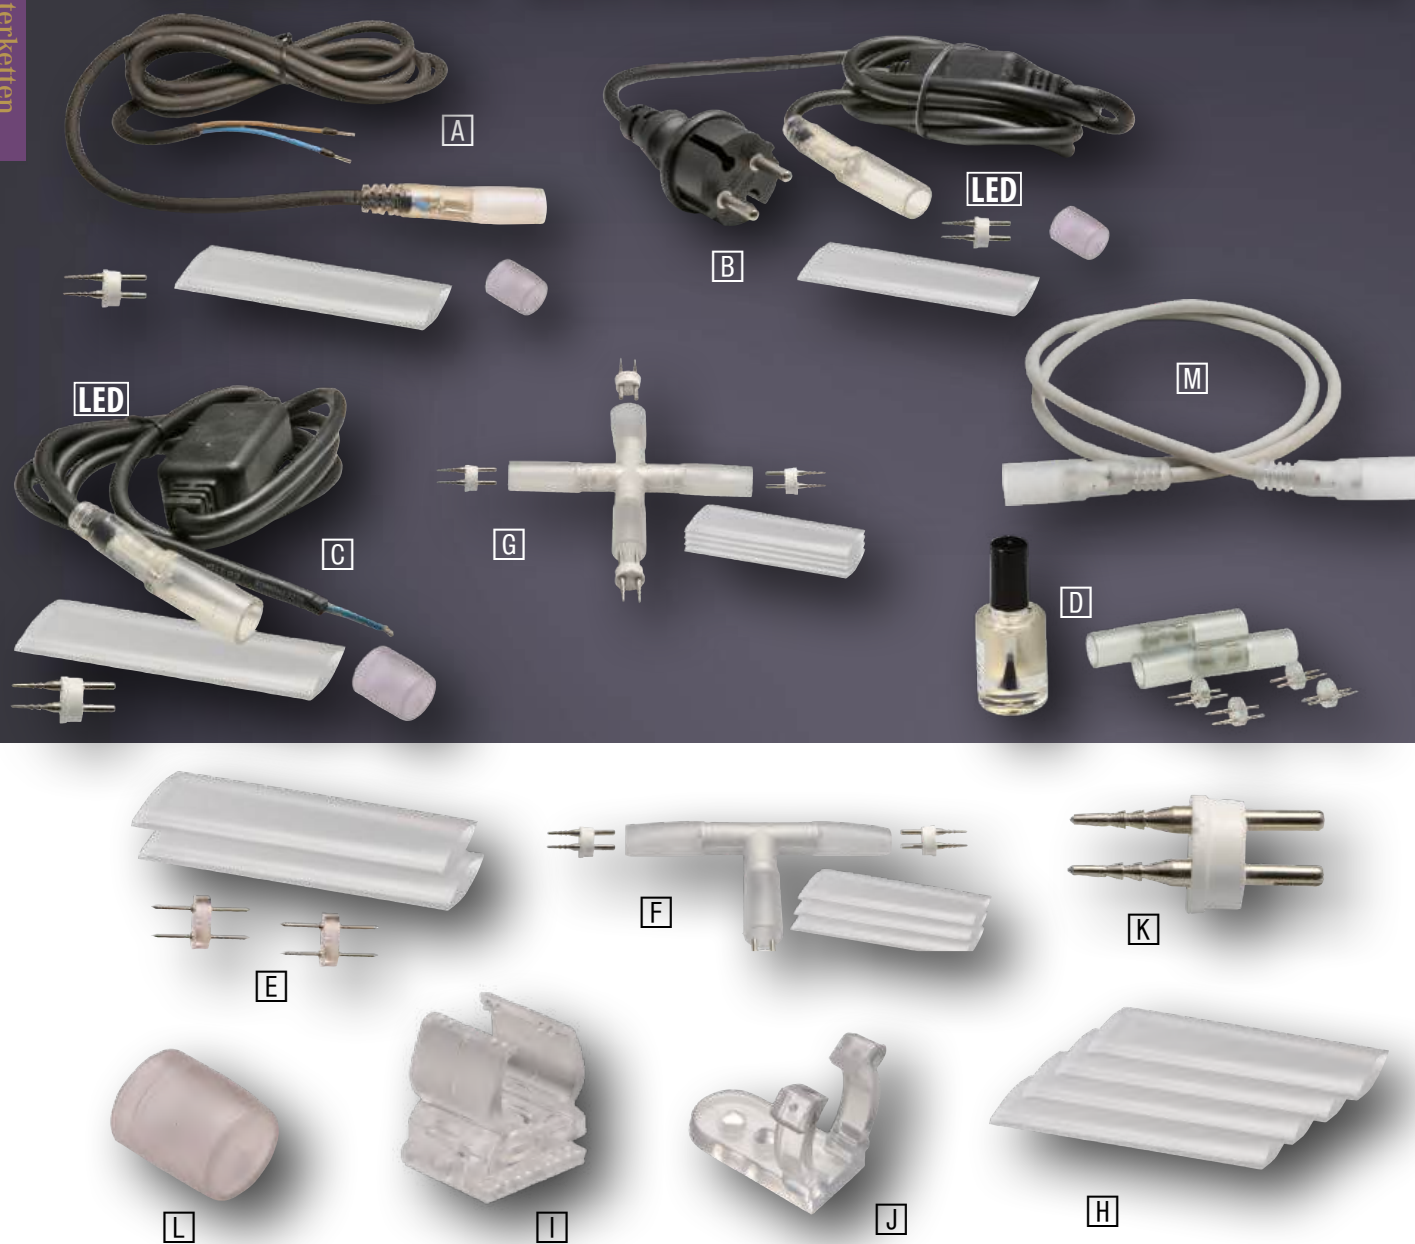

kaltweiß

warmweiß

superwarmweiß

Zubehör Lichtschlauch 13mm

Lichterketten

A	810585 Anschlussset 13mm/NV (Anschlusskabel 1,6m, 2x Schrumpfschlauch, Steckspitze, Endkappe)	per Set	€ 12,90
B	809351 Anschlussset 13mm/LED 230V (Anschlusskabel 1,6m, 2x Schrumpfschlauch, Steckspitze, Endk.)	per Set	€ 14,90
C	809352 Anschlussset 13mm/LED NV (Anschlusskabel 1,6m, 2x Schrumpfschlauch, Steckspitze, Endkappe)	per Set	€ 13,90
D	810561 Verbindungsset 13mm (2x Verbinder, 4x Steckspitze, 1x Kleber)	per Set	€ 7,90
E	810565 Reparaturset 13mm (2x Schrumpfschlauch, 2x Steckspitze glasklar)	per Set	€ 6,90
F	810562 T-Verbinderset 13mm (T-Verbinder, 3x Schrumpfschlauch, 3x Steckspitze)	per Set	€ 7,90
G	810576 X-Verbinderset 13mm (X-Verbinder, 4x Schrumpfschlauch, 4x Steckspitze)	per Set	€ 9,90
H	810567 Schrumpfschlauch transparent mit Kleber, 10er Packung	per Packung	€ 11,90
I	812313 Befestigungsclips 13mm mit Krallen, 25er Packung	per Packung	€ 7,90
J	812323 Befestigungsclips 13mm, 25er Packung	per Packung	€ 5,90
K	810587 Steckspitze 13mm, 10er Packung	per Packung	€ 9,90
L	810564 Endkappe 13mm	per Stück	€ 0,70
M	810569 Verbinder 13mm mit Kabel 1m	per Stück	€ 19,90

Zubehör Lichtschlauch 13mm

Lichterketten

A B

C D E F G H

Klebebänder siehe Seite 296

Endlich Kleben!
Sämtliche Profile sind auch mit einem bereits aufgeklebten technischen Doppelklebeband erhältlich, für effiziente Montage und super Halt auf glatten Flächen wie Holz, Glas, Blech, Gipskarton udgl.