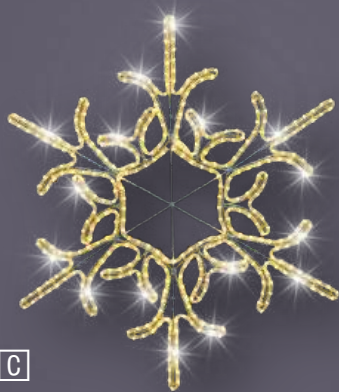

2D Motive

A		B↔	H↑		P		LED		831263 "Schneekristall" LED warmweiß (Mastmotiv)	€ 490,00
	1	120cm	120cm	4,00kg	27W	IP44	3000K	2		
B		B↔	H↑		P		LED		831264 "Schneekristall" LED warmweiß mit Blinkeffekt (Mastmotiv)	€ 590,00
	1	120cm	120cm	4,00kg	24W	IP44	3000K	2		
C		B↔	H↑		P		LED		831265 "Schneekristallbanner" LED warmweiß mit Blinkeffekt	€ 1.900,00
	1	400cm	135cm	20,00kg	83W	IP44	3000K	2