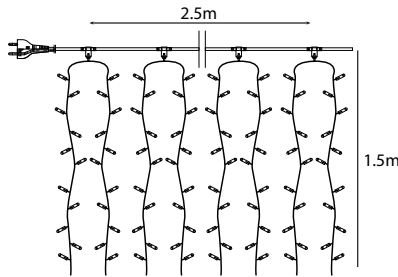

String Length	Width	Height	LED Count	Weight	Strings	LEDs per String	Power (W)	LED Type	Color	Product Code	Description	Price
1,6m	2,5m	1,5m	494	3,80kg	8	26	59W	3200K	schwarz	814561	Cascade Light LED¹	€ 179,00
1,6m	2,5m	1,5m	494	3,80kg	8	26	59W	3200K	weiß	814562	Cascade Light LED¹	€ 179,00
1,6m	2,5m	5,0m	1325	8,50kg	4	25	165W	3200K	weiß	814466	Cascade Light LED	€ 499,00
1,6m	2,5m	7,0m	1575	12,70kg	3	25	200W	3200K	schwarz	814467	Cascade Light LED	€ 599,00
Cascade Light LED eisweiß												
1,6m	2,5m	1,5m	494	3,80kg	8	26	68W	6500K	schwarz	814161	Cascade Light LED	€ 199,00
1,6m	2,5m	3,0m	950	6,20kg	5	25	120W	6500K	schwarz	814163	Cascade Light LED	€ 399,00
1,6m	2,5m	5,0m	1325	8,50kg	4	25	165W	6500K	schwarz	814165	Cascade Light LED	€ 499,00
1,6m	2,5m	5,0m	1325	8,50kg	4	25	165W	6500K	weiß	814166	Cascade Light LED	€ 499,00
1,6m	2,5m	7,0m	1575	12,70kg	3	25	200W	6500K	schwarz	814167	Cascade Light LED	€ 599,00
1,6m	2,5m	7,0m	1575	12,70kg	3	25	200W	6500K	weiß	814168	Cascade Light LED	€ 599,00

¹ Strings nicht austauschbar