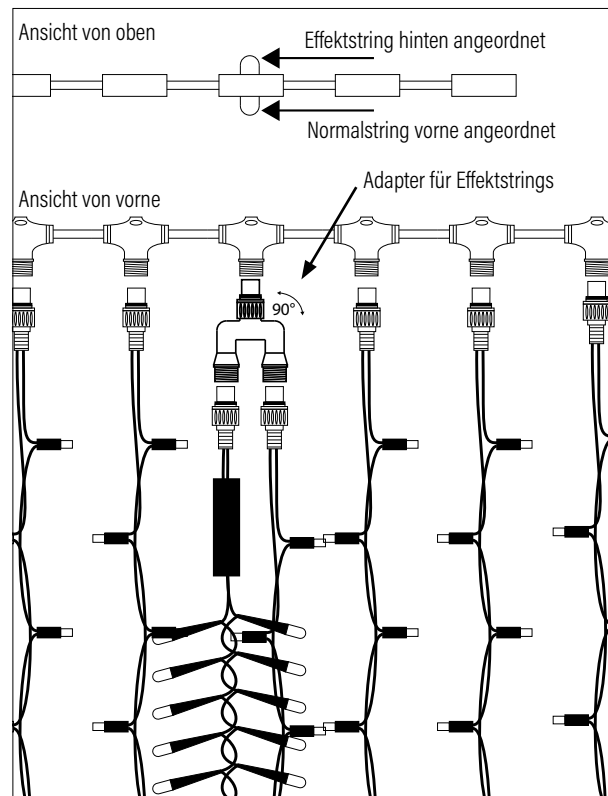

..... ganz nach Ihren Bedürfnissen.

proSYSTEM MODULAR LED 230V

Lösungsbeispiel 1: Lichtervorhang mit Effektstrings

Um Effektstrings in einen Lichtervorhang einzubauen, benutzen Sie am besten den Adapter für Effektstrings. Mithilfe dieses Adapters können Sie einen Effektstring so einbringen, dass der Gesamteindruck eines durchgehenden Lichtvorhangs nicht unterbrochen wird. Der Effektstring kann vor oder hinter den normalen Strings eingesetzt werden. Hier in unserem Beispiel wird der Effektstring hinter den normalen Strings eingesetzt.