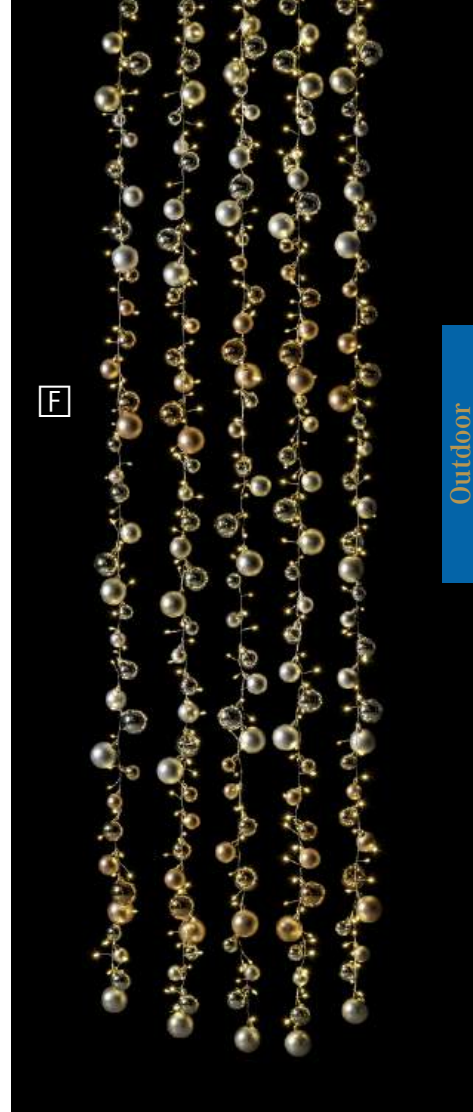

F

Champagnerlichter

Endlich auch Dekoratives für den Außenbereich.

F 400

3m

B50xH225cm

819040 LED Champagne

€ 149,00

230V/12V; 6W

F

Outdoor