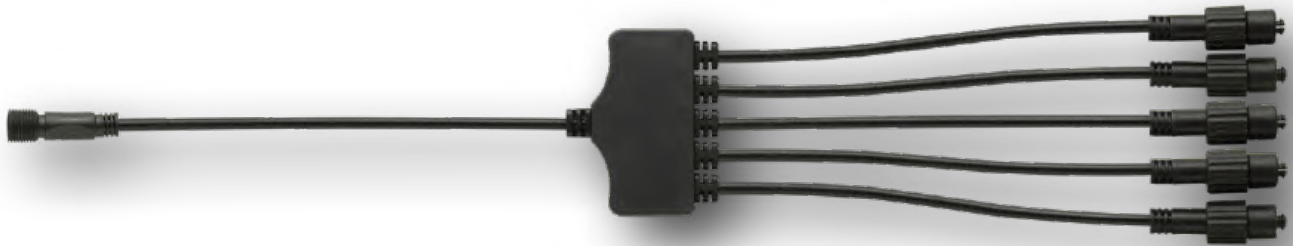

B

Hauptkabel lang 200cm, 20x

Hauptkabel (10cm Abstand der Steckplätze, Standard)

- | | | | | |
|----------|---------------|--|-----------|----------------|
| A | 816391 | Hauptkabel 100cm für Lichtvorhang, 10x Steckplatz, Kabel transparent, IP44 | per Stück | € 28,70 |
| B | 816392 | Hauptkabel 200cm für Lichtvorhang, 20x Steckplatz, Kabel transparent, IP44 | per Stück | € 57,50 |

€ 119,90

816351 Netzteil 200W SYSTEM24, Ausgang: 1x SYSTEM-Kupplung, ca. 5x11 Lichterketten mit je 6m

€ 179,90

816341 Verlängerungskabel SYSTEM24 schwarz, 5m, leichte Ausführung PVC, je Stück

€ 11,90

816340 Verlängerungskabel SYSTEM24 transparent, 5m, leichte Ausführung PVC, je Stück

€ 11,90

816342 Verteiler 2fach SYSTEM24, je Stück

€ 11,90

816343 Verteiler 5fach SYSTEM24, je Stück

€ 17,90

816355 Baumverteiler 10fach, erweiterbar, 1x Eingang, 10x Ausgang, 1x Weiterleitung

€ 49,90

816356 Endkappe

LED 20.000h, erweiterbar, 36V, Schutzart IP65, maximale Länge einer zusammengeschalteten Lichterkette: 50m

Lichterketten

SYSTEM36
MODULAR LED 36V

PeakLight 36

PeakLight 36 - Lichtervorhang gezackt

Das Peak Light Pro hat eine Länge von 2m und kann vor, nach oder zwischen den Hauptkabeln geschaltet werden. Es kann auch alleine und untereinander verwendet werden. Maximallängen: Peaklight 36 40cm -> 40m, Peaklight 36 80cm -> 20m