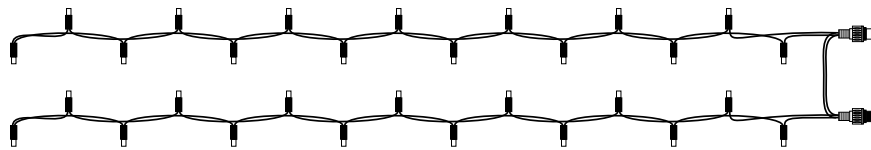

proSYSTEM
MODULAR LED 230V

Endstrings 0,8m

Endstringset
4x 0,8m

Endstringset 0,8m - LED 230V, statisch (nicht erweiterbar)

Das Endstringset 0,8m besteht aus vier Strings, die auch vier Steckplätze in den Verteilkabeln benötigen.

LED 20.000h, String nicht erweiterbar, 230V, Schutzart IP44

proSYSTEM
MODULAR LED 230V

Endstrings 1,5m

Lichterketten

Endstring 1,5m (nicht erweiterbar)

Endstringset 1,5m - LED 230V, (nicht erweiterbar)

Das Endstringset 1,5m besteht aus zwei 1,5m Strings, die auch zwei Steckplätze in den Verteilkabeln benötigen.