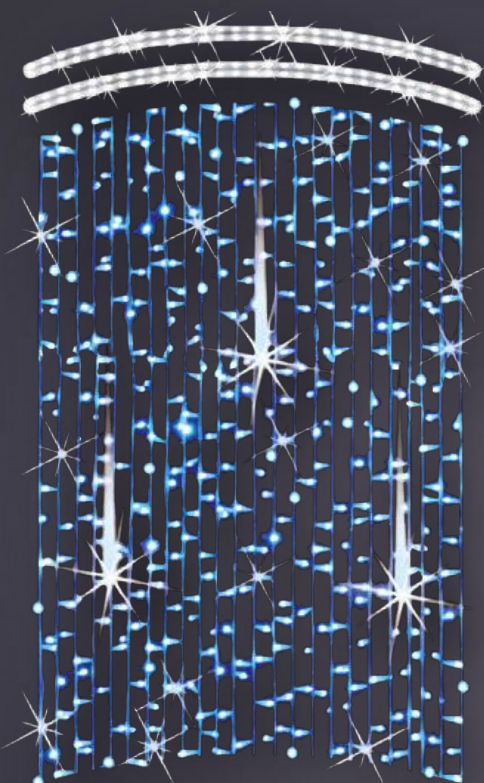

A

B

inkl. 6 LED-Lampen

C

A		B↔	H↑		P		LED		831057 "Sternenflut" LED warmweiß/eisweiß	€ 1.900,00
	1	500cm	90cm	13,00kg	81W	IP44	mix	2		
B		B↔	H↑		P		LED		831403 "Kerzen" LED warmweiß/rot/grün	€ 2.750,00
	1	400cm	160cm	27,00kg	185W	IP44	mix	2		
C		B↔	H↑		P		LED		831152 "Kristallkomet" LED warmweiß	€ 999,00
	1	400cm	125cm	15,00kg	63W	IP44	3000K	2		