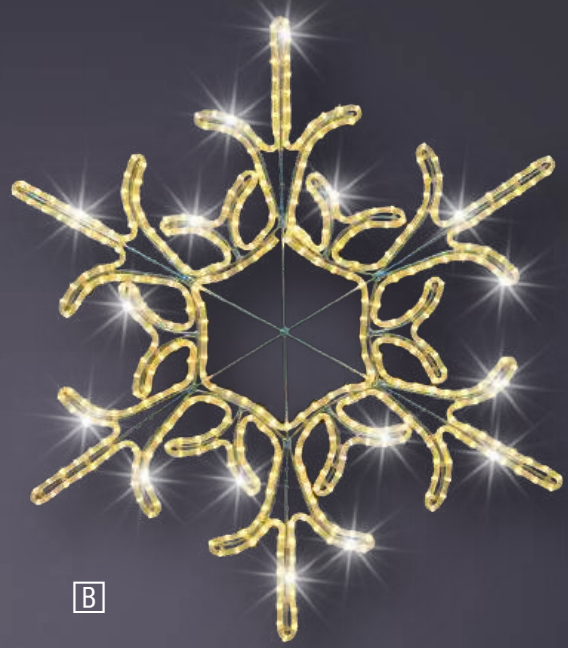

2D Motive

A		B↔	H↑		P		LED		831263 "Schneekristall" LED warmweiß (Mastmotiv)	€ 490,00
	1	120cm	120cm	4,00kg	27W	IP44	3000K	2		
B		B↔	H↑		P		LED		831264 "Schneekristall" LED warmweiß mit Blinkeffekt (Mastmotiv)	€ 590,00
	1	120cm	120cm	4,00kg	24W	IP44	3000K	2		
C		B↔	H↑		P		LED		831265 "Schneekristallbanner" LED warmweiß mit Blinkeffekt	€ 1.900,00
	1	400cm	135cm	20,00kg	83W	IP44	3000K	2