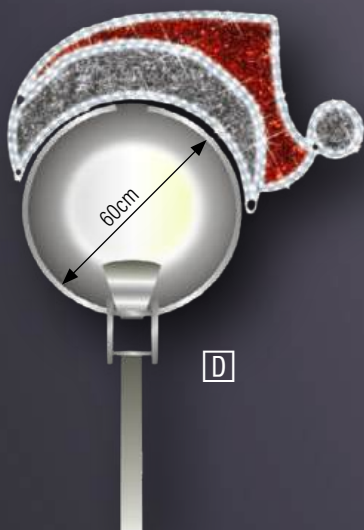

D

2D Motive

A		B↔	H↑						830277 "Laternenkometen" LED warmweiß	€ 790,00
	1	140cm	140cm	8,50kg	70W	IP44	3000K	2		
B		B↔	H↑						830278 "Laternenengel" LED warmweiß	€ 790,00
	1	200cm	140cm	10,00kg	80W	IP44	3000K	2		
C		B↔	H↑						830279 "Laternenengel" LED eisweiß	€ 790,00
	1	200cm	140cm	10,00kg	80W	IP44	6500K	2		
D		B↔	H↑						831485 "Weihnachtsmütze" LED eisweiß	€ 490,00
	1	75cm	120cm	4,00kg	19W	IP44	6500K	1