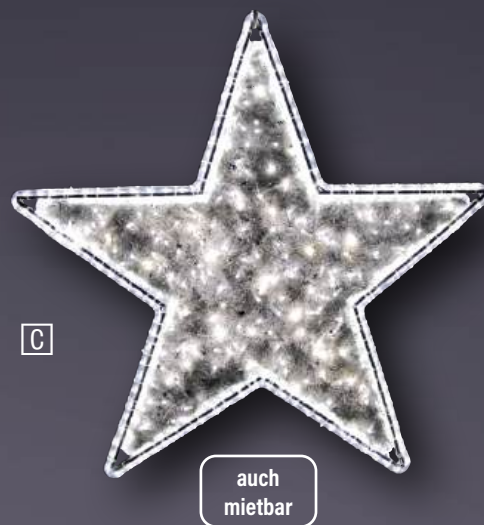

3D Motive

Sterne mit Mini-LED

Glitzernde Mini-LEDs in zahlreichen Strahlen höchst eindrucksvoll ausgeführt.

A		H↑	DØ		P		LED	813822	3D-Hängefigur "Stern"	€ 1.990,00
	1	160cm	170cm	23,00kg	160W	IP44	6500K		LED eisweiß	
B		H↑	DØ		P		LED	813823	3D-Hängefigur "Stern"	€ 1.990,00
	1	160cm	170cm	23,00kg	173W	IP44	3000K		LED warmweiß	

Hängestern

Eine neue Form erreicht neue Möglichkeiten. Das Motiv lässt sich von oben abhängen, z.B. für Straßenzüge, Lobbies etc., oder auch an die Wand montieren, z.B. für Fassadendekoration und Shopdesign.

C		H↑	DØ		P		LED	813738	3D-Motiv "Hängestern"	€ 250,00
	1,5m	16cm	110cm	6,80kg	42W	IP44	6500K		LED eisweiß