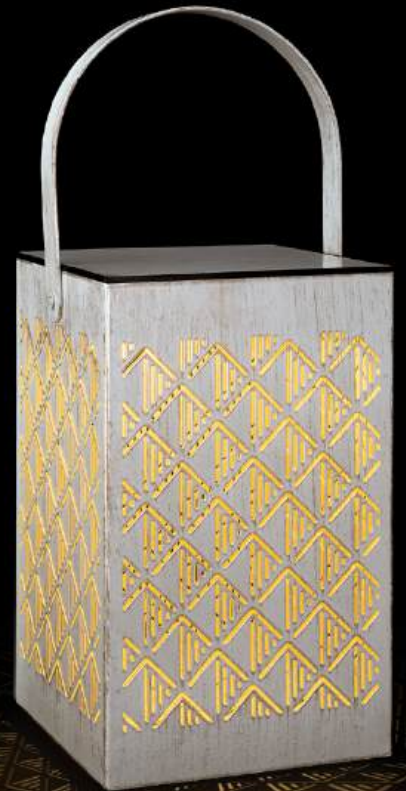

A

B

C

Outdoor

Lichterillusionen

Zart schimmernd und elegant. Für Innen und Außen geeignet.

A 1 LED	USB	24,5cm 15cm 15cm	819152 Latern Schneeflocke € 126,99 Akku 2000mAh, Timer 6h/18h
B 1 LED	USB	24,5cm 15cm 15cm	819153 Laterne Stern € 126,99 Akku 2000mAh, Timer 6h/18h
C 1 LED	USB	24,5cm 15cm 15cm	819154 Laterne Struktur € 126,99 Akku 2000mAh, Timer 6h/18h