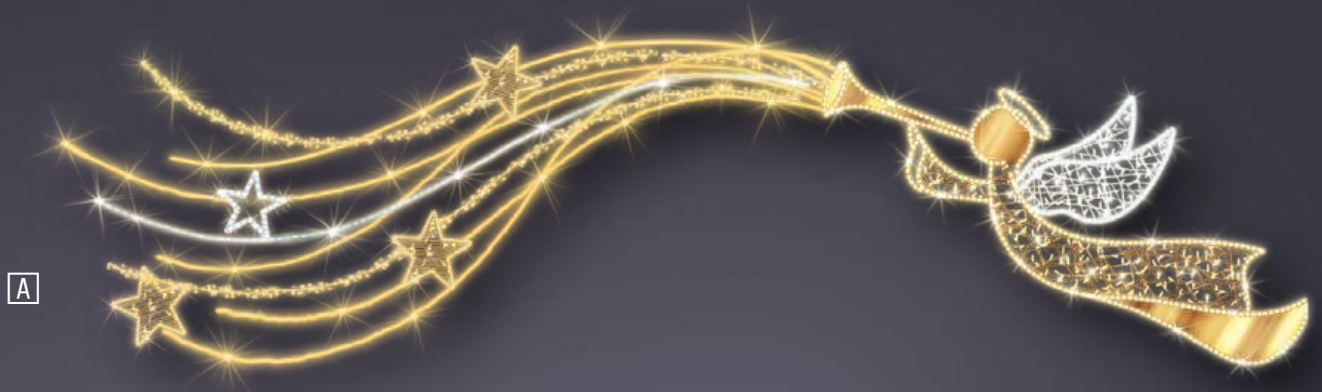

2D Motive

A		B↔	H↑		P		LED		831066 "Engelsflug" LED warmweiß	€ 4.499,00
1		560cm	150cm	16,00kg	155W	IP44	3000K	2		
B		B↔	H↑		P		LED		831069 "Schneefall" LED warmweiß	€ 1.850,00
1		400cm	80cm	15,00kg	81W	IP44	3000K	2		
C		B↔	H↑		P		LED		831700 "Lichtschweif mit zwei Sternen" LED warmweiß	€ 890,00
1		60cm	300cm	7,00kg	30W	IP44	3000K	2		
D		B↔	H↑		P		LED		831710 "Komet" LED warmweiß mit Lauflicht	€ 1.950,00
1		115cm	350cm	8,00kg	80W	IP44	3000K	2