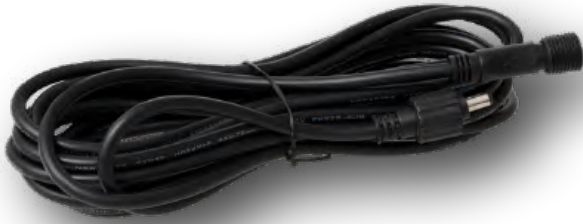

816341 Verlängerungskabel SYSTEM24 schwarz, 5m, leichte Ausführung PVC, je Stück

€ 11,90

816340 Verlängerungskabel SYSTEM24 transparent, 5m, leichte Ausführung PVC, je Stück

€ 11,90