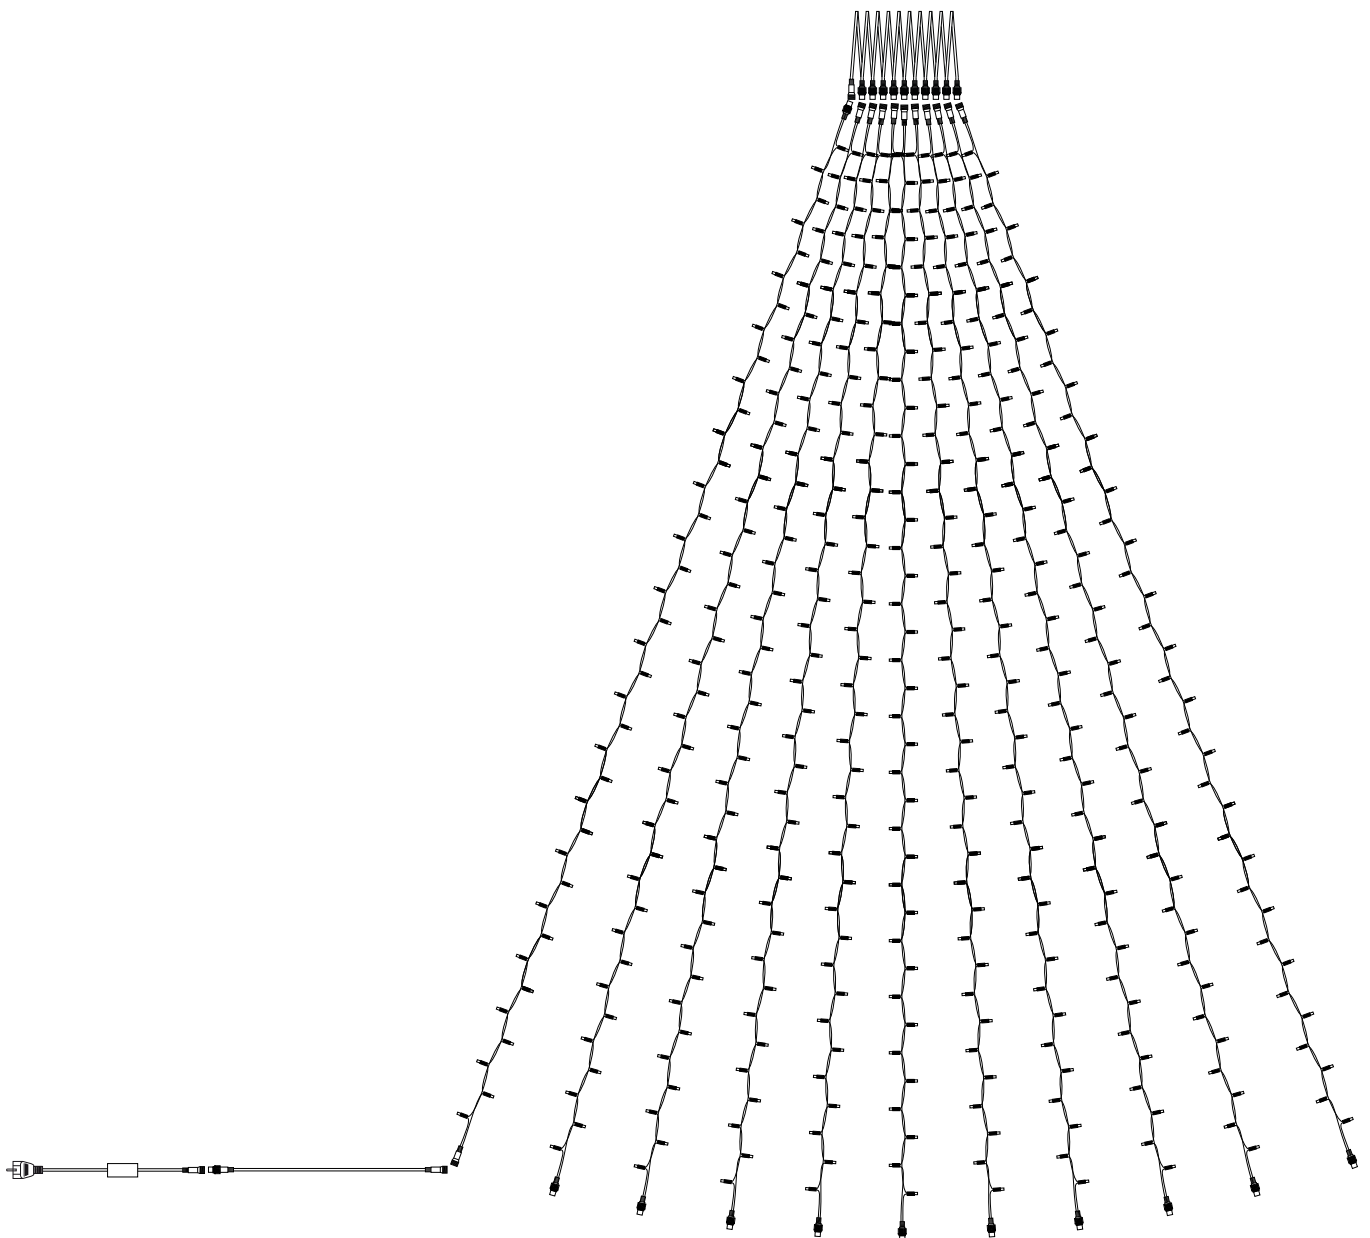

Selbstverständlich können Sie Ihrem Baum durch Einbringen von Effektstrings noch eine besondere Note verleihen.

proSYSTEM

MODULAR LED 230V

Lösungsbeispiel 4: Nadelbaum

Mit dem Baumverteiler oder Ringverteiler haben Sie die ideale Lösung, um konisch gewachsene Nadelbäume zu schmücken. In der Darstellung sehen Sie eine Verkabelung für einen Nadelbaum mit einem Baumverteiler. Bei größeren oder breiteren Nadelbäumen können Sie einen weiteren Baumverteiler dazuschließen und so die Anschlüsse um zehn Stück erweitern. Eventuell nicht benötigte Anschlüsse schließen Sie mit den Endkappen ab. In der Regel verwendet man auf Bäumen die schwarze Kabelfarbe.

Lichterketten

proSYSTEM
MODULAR LED 230V

Cascade Light Pro 1,5m

Cascade Light Pro 1,5m LED 230V - Unser Klassiker neu aufgelegt

Das Cascade Light Pro besteht aus 1x Anschlusskabel 360W, 1x Hauptkabel 240cm und 12x String 2x1,5m. Das Produkt wird in Komponenten geliefert.