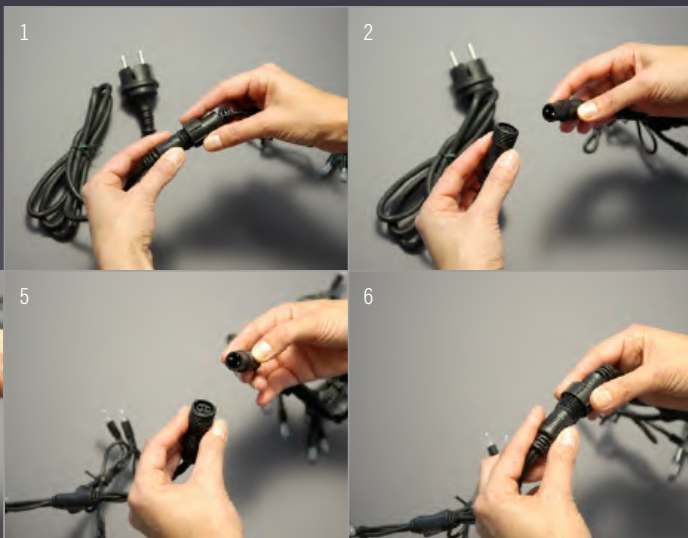

A

B

Der smarte Neoneffekt mit unendlichen Möglichkeiten. Werden Sie kreativ und entdecken Sie was in Ihnen steckt. Mit App über Bluetooth oder WiFi steuerbar. Mit anderen Twinkly Produkten kombinierbar. Montageclips sind im Set enthalten.

1. Verbindung beim Stecker aufschrauben
2. Verbindung öffnen, Steckerkabel weglegen
3. Abschlussstück aufschrauben
4. Verschlussstopfen herausziehen
5. Beide Lichterketten miteinander verbinden
6. Verbindung verschrauben.

Häufigster Fehler beim Baumschmücken

Viele Bäume werden leider falsch mit Lichterketten geschmückt. Das liegt an einem ganz natürlichen Phänomen. Man borgt sich eine Hubarbeitsbühne aus, bringt diese zum Baum und beginnt, den Baum zu schmücken. Bis jetzt ist kein Fehler erkennbar. Eine Fehlerquelle besteht aber darin, dass die Monteure im Korb in der Arbeitsbühne sind und von oben die Äste bearbeiten. Dadurch liegen die Lichterketten auf der oberen Seite der Äste. Der Betrachter ist aber immer am Boden und blickt zum Baum hinauf. Also, achten Sie darauf, wenn Sie einen Baum schmücken, und hängen Sie die Lichterketten an der Unterseite der Äste auf.