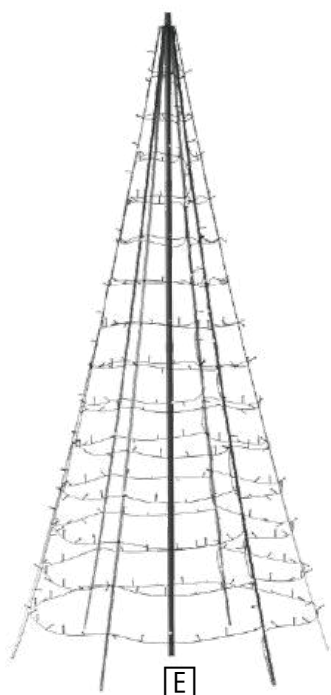

Die Angaben sind nur Richtwerte und sehr abhängig vom Wuchs des Baumes.

Durchmesser Baumkrone [m]	Schmückung leicht [m]	Schmückung mittel [m]	Schmückung Luxus [m]
Laubbaum 1m	5	8	10
Laubbaum 1,2	8	12	15
Laubbaum 1,5m	13	19	25
Laubbaum 2m	23	35	46
Laubbaum 2,5m	38	57	76
Laubbaum 3m	57	85	113
Laubbaum 4m	106	159	212
Laubbaum 5m	173	259	345
Laubbaum 6m	258	387	516
Laubbaum 7m	362	543	724
Laubbaum 8m	486	728	971
Laubbaum 9m	629	943	1257
Laubbaum 10m	793	1189	1585
Laubbaum 15m	1934	2901	3868

Ein Set "Twinkly Spritzer" besteht aus 40 Zweigen zu je 5 LED. Mit App über Bluetooth oder WiFi steuerbar.

☐ — ↔ ☒ ☑ U P Ⓞ LED Ⓢ

☐ A 3,5m 40x5 200 0,90kg 230V 20W IP44 RGB transp. **817000** Twinkly Spritzer RGB **€ 99,90**

Twinkly Light Tree

Der schnelle Baum

A

B

C

D

Twinkly Light Tree ist ein mit den unglaublichen Twinkly Farbeffekten, einfach und schnell aufzustellender Baum für den Garten. Natürlich mit App steuerbar per Bluetooth oder WiFi. Der Mast ist bei den Produkten 2m, 3m und 4m inkludiert. Beim 6m Produkt ist dieser extra zu bestellen.