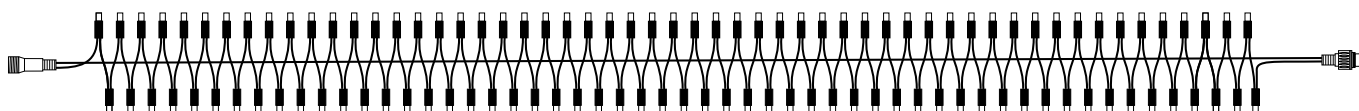

Cone Light Pro 20x6m LED 230V

Das Cone Light Pro besteht aus 1x Anschlusskabel 360W, 2x Baumverteiler 10fach und 20x String 6m.
Das Produkt wird in Komponenten geliefert.

LED	↕	↔	☀	📦	P	⚡	per Stück	
	superwarmweiß	600cm	20x	1200	5,70kg	168W	schwarz	814283 € 799,00
	warmweiß	600cm	20x	1200	5,70kg	168W	schwarz	814284 € 799,00
	eisweiß	600cm	20x	1200	5,70kg	168W	schwarz	814285 € 799,00

LED 20.000h, erweiterbar, 230V, Schutzart IP44

proSYSTEM
MODULAR LED 230V

Cluster Light

Verbindungsstring 1,5m oder 2m (erweiterbar)

Verbindungsstring Cluster Light LED 1,5m oder 2m 230V, IP44

LED								1-23 Stück	ab 24 Stück	
	superwarmweiß	2cm	1,5m	192	0,85kg	13W	schwarz	814941	€ 99,90	€ 95,90
	superwarmweiß	2cm	2m	120	0,65kg	7W	schwarz	814943	€ 65,90	€ 59,90
	superwarmweiß	2cm	2m	120	0,65kg	7W	weiß	814944	€ 65,90	€ 59,90
	warmweiß	2cm	2m	120	0,65kg	7W	schwarz	814945	€ 65,90	€ 59,90
	warmweiß	2cm	2m	120	0,65kg	7W	weiß	814946	€ 65,90	€ 59,90
	eisweiß	2cm	2m	120	0,65kg	7W	schwarz	814947	€ 65,90	€ 59,90
	eisweiß	2cm	2m	120	0,65kg	7W	weiß	814948	€ 65,90	€ 59,90