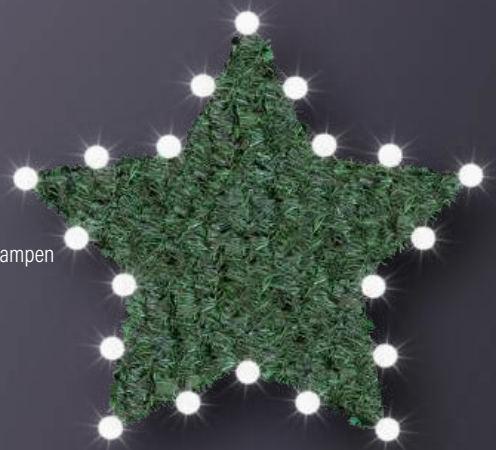

D

inkl. 20 LED-Lampen