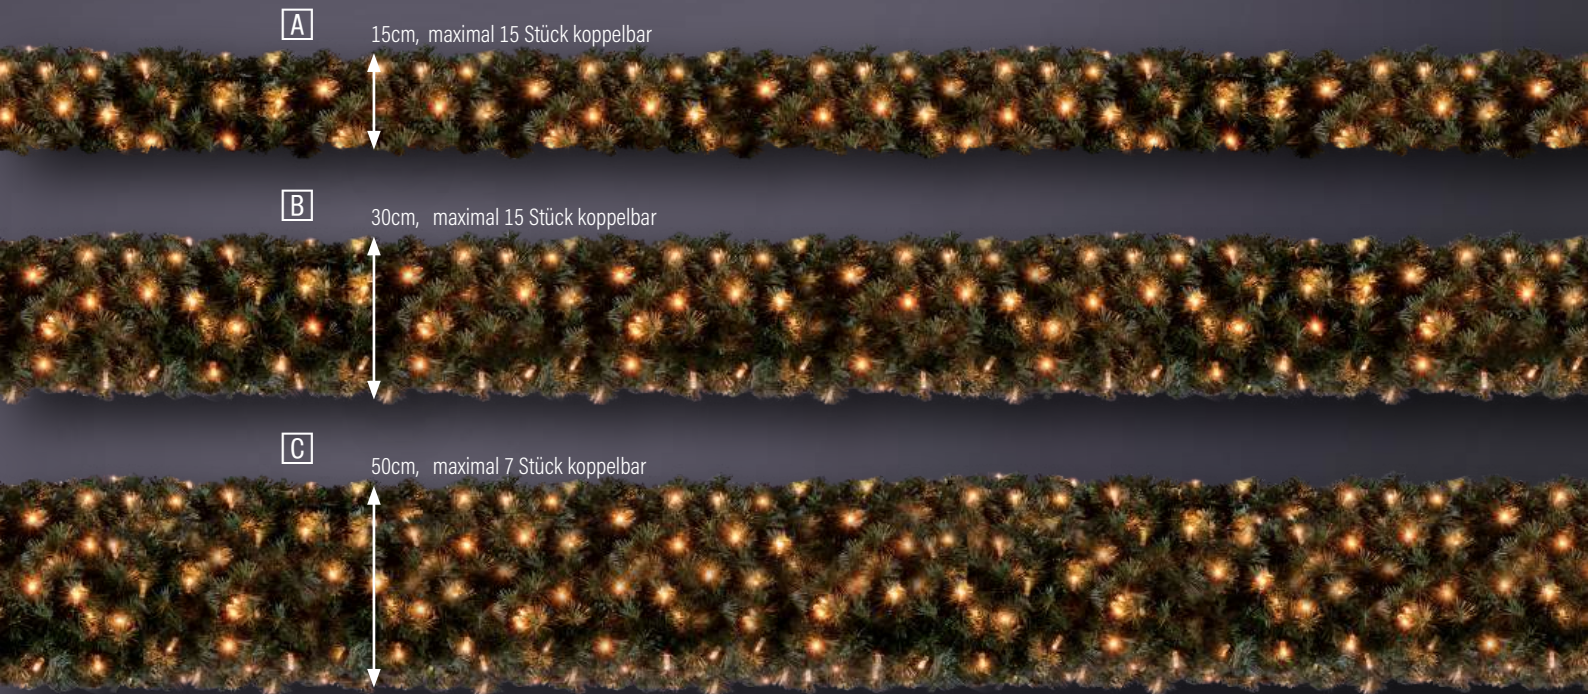

Erweiterbare Girlanden proSYSTEM

Jede ist bereits steckerfertig mit einem Stecker des proSYSTEMs sowie einer Kupplung des proSYSTEMs ausgestattet.

A	proSYSTEM	L ↔	D ∅		P		LED		813969	Erweiterbare Girlande 15 LED superwarmweiß, Girlande grün	€ 149,90
	1+1	250cm	15cm	3,00kg	6W	IP44	2700K	80			
B	proSYSTEM	L ↔	D ∅		P		LED		813967	Erweiterbare Girlande 30 LED superwarmweiß, Girlande grün	€ 199,90
	1+1	250cm	30cm	3,50kg	9W	IP44	2700K	80			
C	proSYSTEM	L ↔	D ∅		P		LED		813968	Erweiterbare Girlande 50 LED superwarmweiß, Girlande grün	€ 349,90
	1+1	250cm	50cm	4,50kg	18W	IP44	2700K	160			

Weitere Größen auf Anfrage.