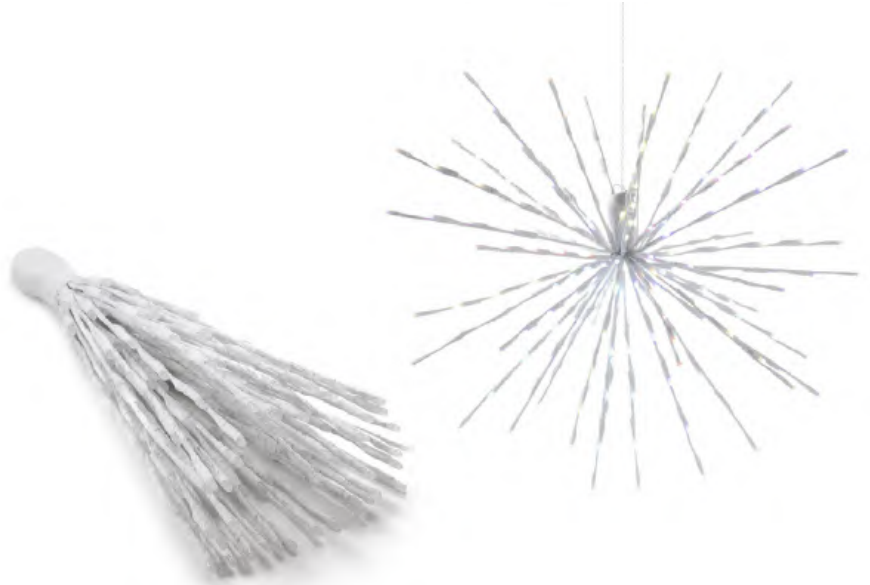

A

Twinkly Spritzer bringt hochwertige RGB-Industrie-LED mit extrem hoher Farbwiedergabe zu Ihnen nach Hause. Mit Twinkly Spritzer ist das ideale Produkt für eine Dinnerparty entstanden. Verzaubern Sie Ihre Gäste, es geht ganz leicht.

Ein Set "Twinkly Spritzer" besteht aus 40 Zweigen zu je 5 LED. Mit App über Bluetooth oder WiFi steuerbar.

☐ — ↔ ☒ ☑ U P Ⓞ LED Ⓢ

☐ A 3,5m 40x5 200 0,90kg 230V 20W IP44 RGB transp. **817000** Twinkly Spritzer RGB **€ 99,90**