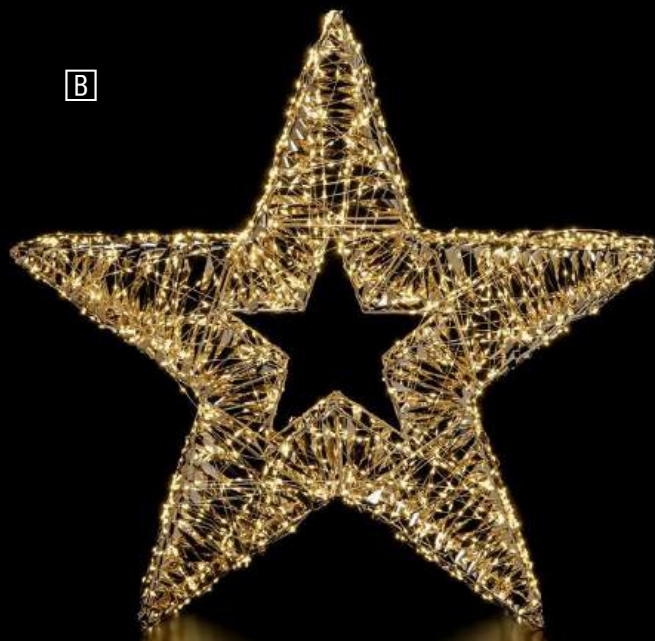

A

B

C

D

Umschlungen mit Gold

Goldene Bänder verzieren diese Objekte mit Glanz und Prunk.

A	1140	5m	60cm	60cm	9,5cm	819238	Glamour-Star 60 Gold	€ 99,90
							230V/31V 6W	
B	1800	5m	80cm	80cm	12cm	819239	Glamour-Star 80 Gold	€ 149,90
							230V/31V 6W	
C	600	5m	50cm	50cm	8cm	819240	Glamour-Kranz 50 Gold	€ 79,90
							230V/31V 6W	
D	720	5m	60cm	60cm	13cm	819241	Glamour-Kranz 60 Gold	€ 99,90
							230V/31V 6W