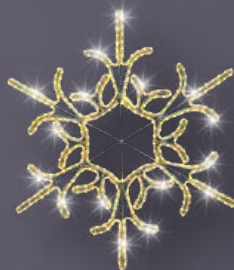

2D Motive

A		B↔	H↑		P		LED		831263 "Schneekristall" LED warmweiß (Mastmotiv)	€ 490,00
	1	120cm	120cm	4,00kg	27W	IP44	3000K	2		
B		B↔	H↑		P		LED		831264 "Schneekristall" LED warmweiß mit Blinkeffekt (Mastmotiv)	€ 590,00
	1	120cm	120cm	4,00kg	24W	IP44	3000K	2		
C		B↔	H↑		P		LED		831265 "Schneekristallbanner" LED warmweiß mit Blinkeffekt	€ 1.900,00
	1	400cm	135cm	20,00kg	83W	IP44	3000K	2