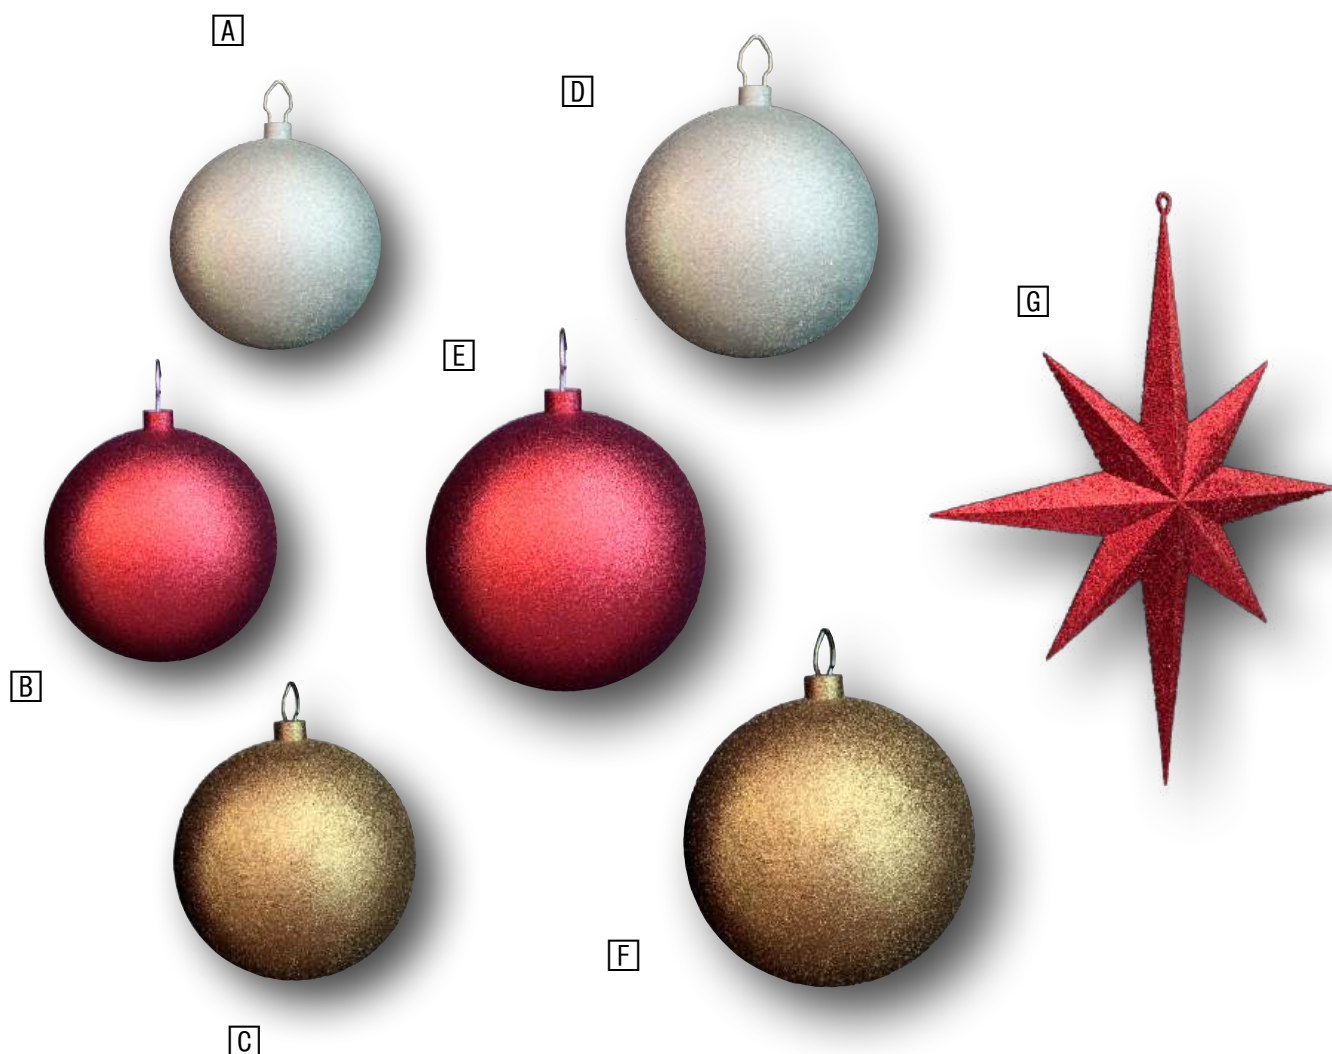

Mehr Ausdruck und persönliche Note

Hauchen Sie Bäumen, Sträuchern und Fassaden mehr Leben ein. Bringen Sie Kreativität in Ihre Lichtskulpturen. Sämtlicher Großschmuck ist für außen geeignet.

A	Kugel silber mit Glitter, 15cm	811134 € 34,90		
B	Kugel rot mit Glitter, 15cm	811135 € 34,90		
C	Kugel gold mit Glitter, 15cm	811136 € 34,90		
D	Kugel silber mit Glitter, 20cm	811137 € 59,90		
E	Kugel rot mit Glitter, 20cm	811138 € 59,90		
F	Kugel gold mit Glitter, 20cm	811139 € 59,90		
G	Stern 3D rot mit Glitter, 40cm	811132 € 25,90		
H	Flachkugel silber, 20cm	811141 € 15,90	K	Stern flach silber, 36cm 811151 € 16,90
I	Flachkugel rot, 20cm	811142 € 15,90	L	Stern flach rot, 36cm 811152 € 16,90
J	Flachkugel gold, 20cm	811143 € 15,90	M	Stern flach gold, 36cm 811153 € 16,90
			N	Kristall flach rot mit Glitter, 46cm 811162 € 21,90
			O	Kristall flach gold mit Glitter, 46cm 811163 € 21,90