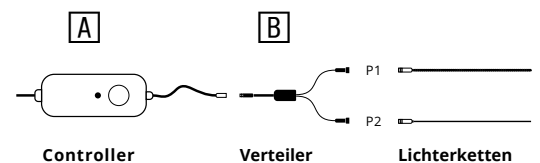

- **A** 817202 Twinkly Wi-Fi Controller, 1 Port
- **B** 817203 Twinkly Verteiler auf 2 Ports

€ 99,90
€ 29,90

2 Port
Bis zu 2 Lichterketten möglich

Ethernet Anschluss
Nutzen Sie die passende Verbindung.

WiFi Verbindung
WiFi-Verbindung zwischen Controller und APP

Musiksensor
Integriertes Mikrofon ermöglicht Lichteffekte zur Musik

IP65 Wasserschutz
Anwendbar Indoor und Outdoor