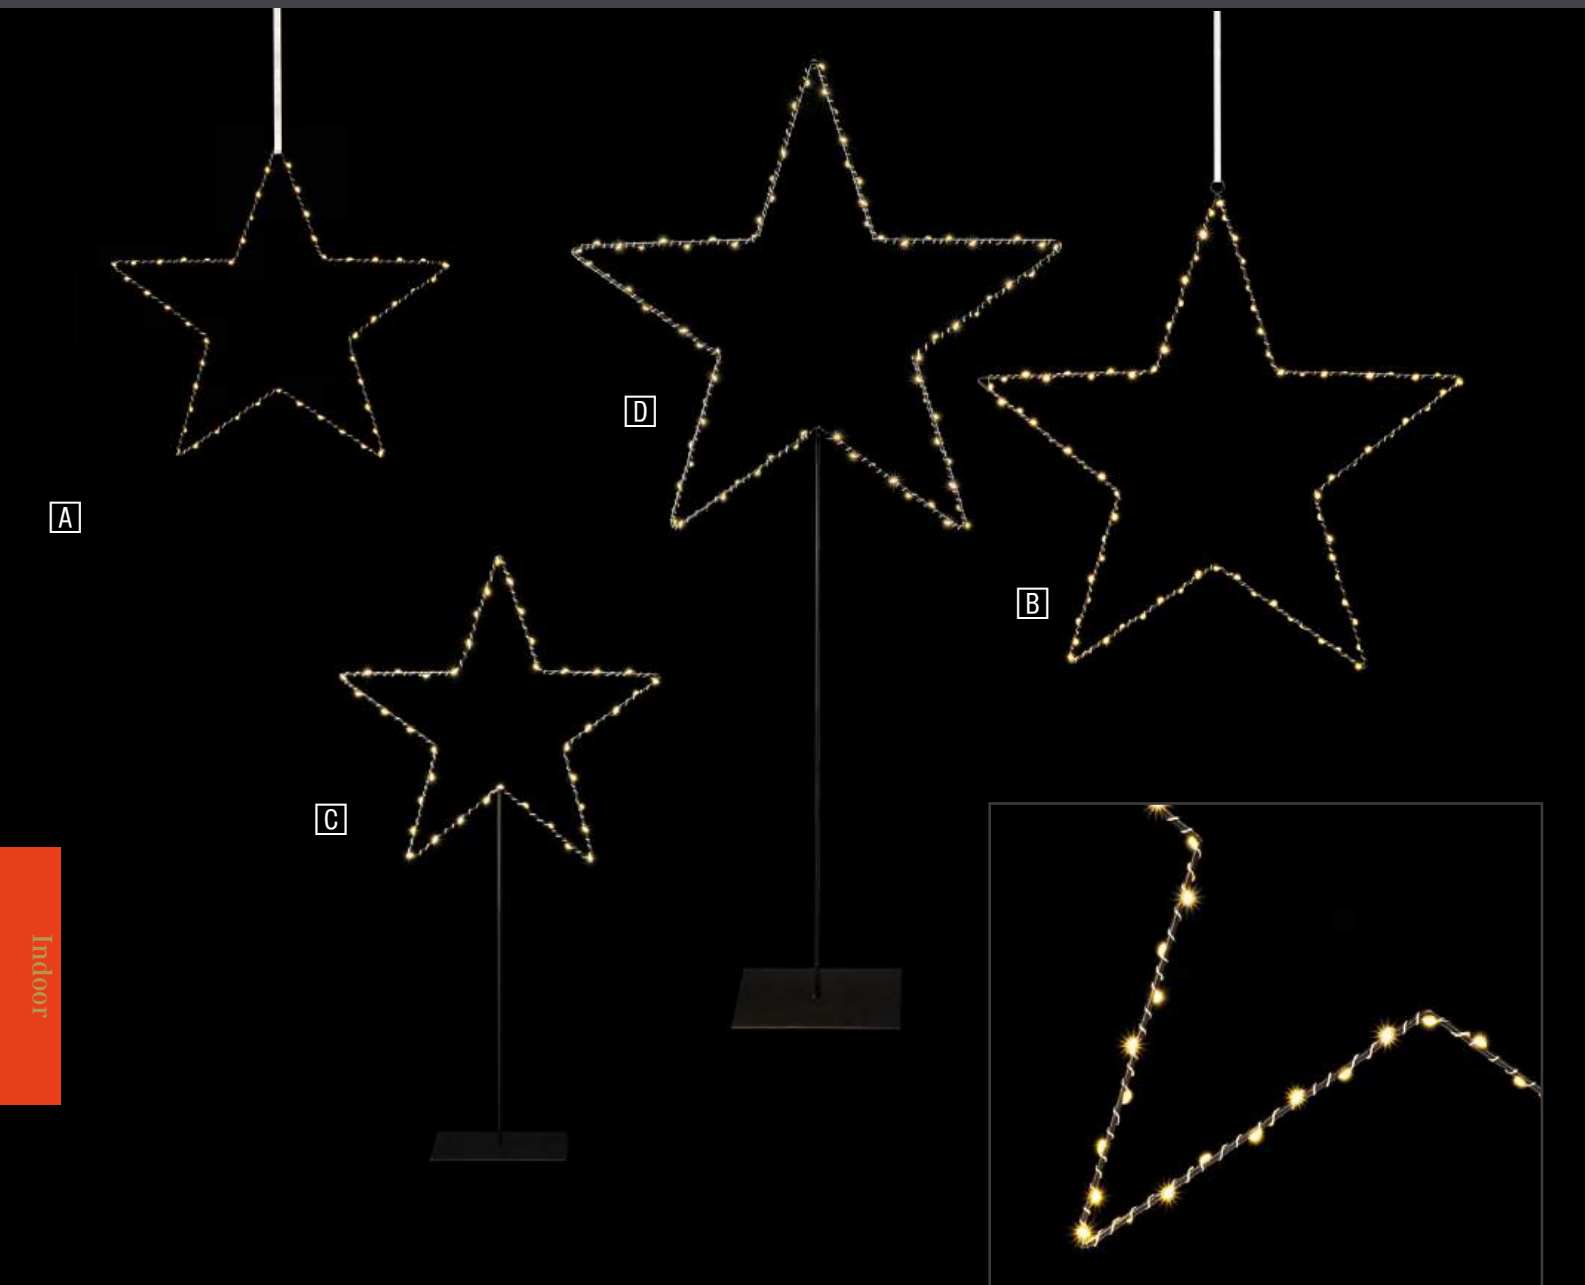

Indoor

Sternenkollektion

A	50	5m	45cm	45cm	2cm	819124	Hängestern schwarz S	€ 49,90
							230/3.2V, 1W	
B	80	5m	70cm	70cm	2cm	819125	Hängestern schwarz M	€ 79,90
							230/3.2V, 1W	
C	50	5m	65cm	45cm	2cm	819126	Standstern schwarz S	€ 49,90
							230/3.2V, 1W	
D	80	5m	100cm	50cm	2cm	819127	Standstern schwarz M	€ 79,90
							230/3.2V, 1W