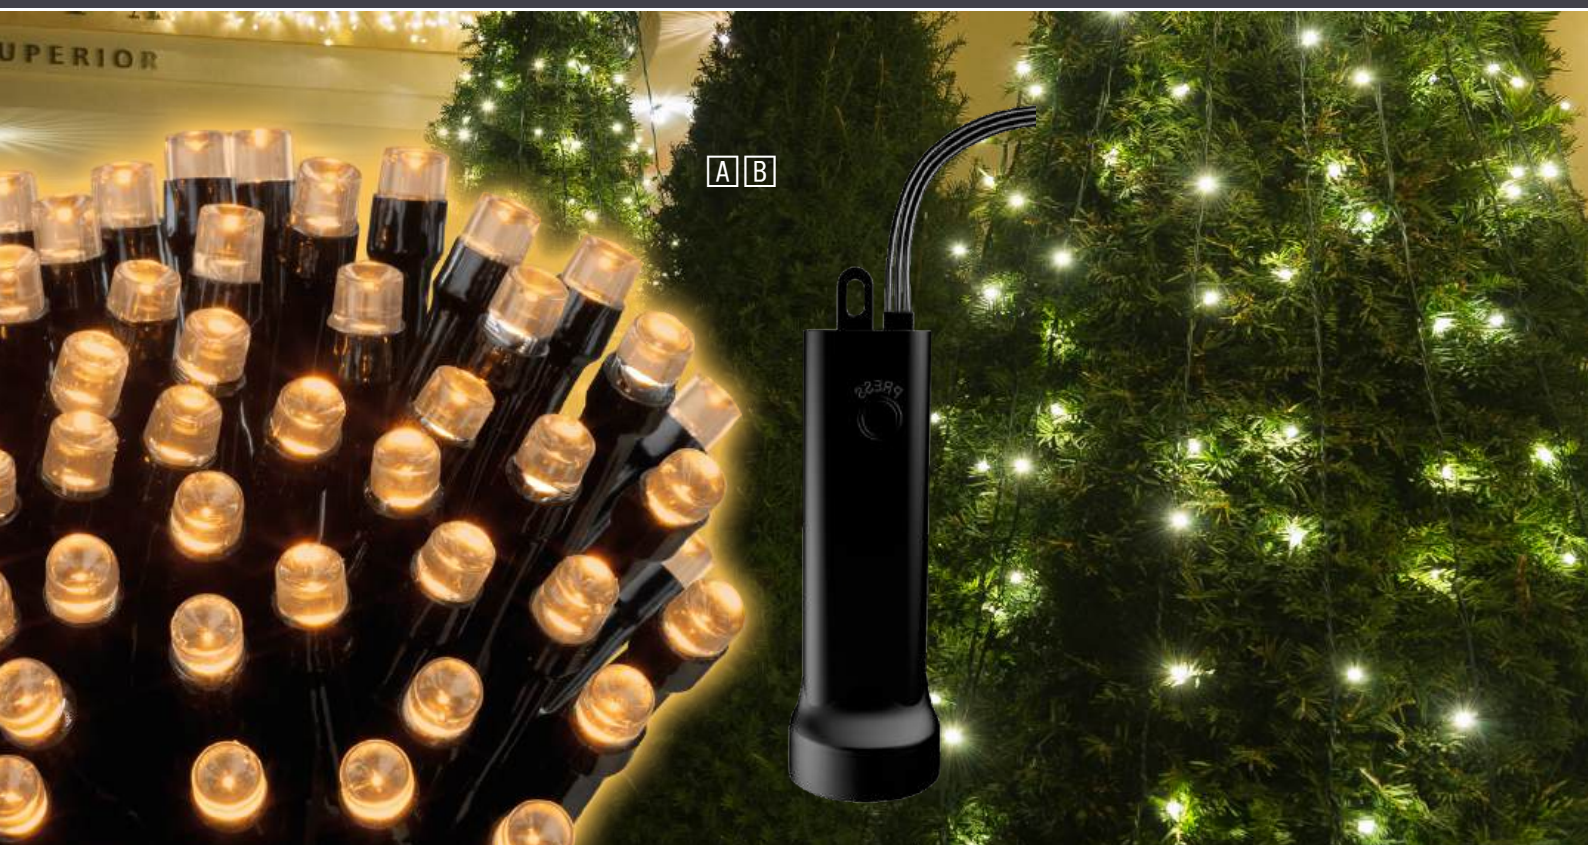

Durawise Lichterketten

Weihnachtsbaum einfach dekorieren.

Die Steuereinheit ist mit einer Timer-Tages-Funktion ausgestattet. Ab dem Einschalten schaltet sich die Lichterkette für 6h ein und für 18h aus. Am nächsten Tag geht es wieder zur gleichen Zeit los.

+6h Timer

	96	3xAA	7,1m					814318 LED Durawise 96	€ 24,90
	192	3xAA	14,3m					814319 LED Durawise 192	€ 29,90

Batterien im Lieferumfang nicht enthalten