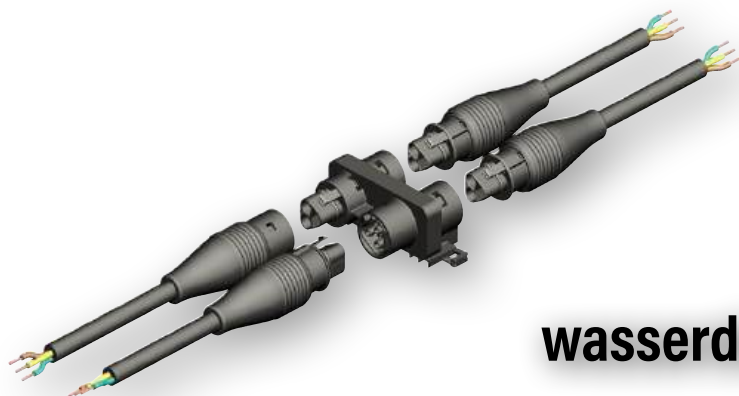

Stecksystem GESIS RST 3polig

wasserdicht - effizient - schnell