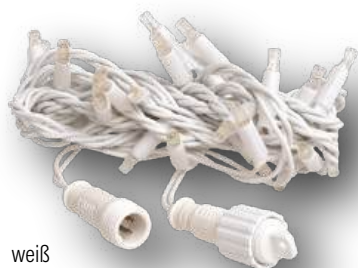

Verbindungsstrings