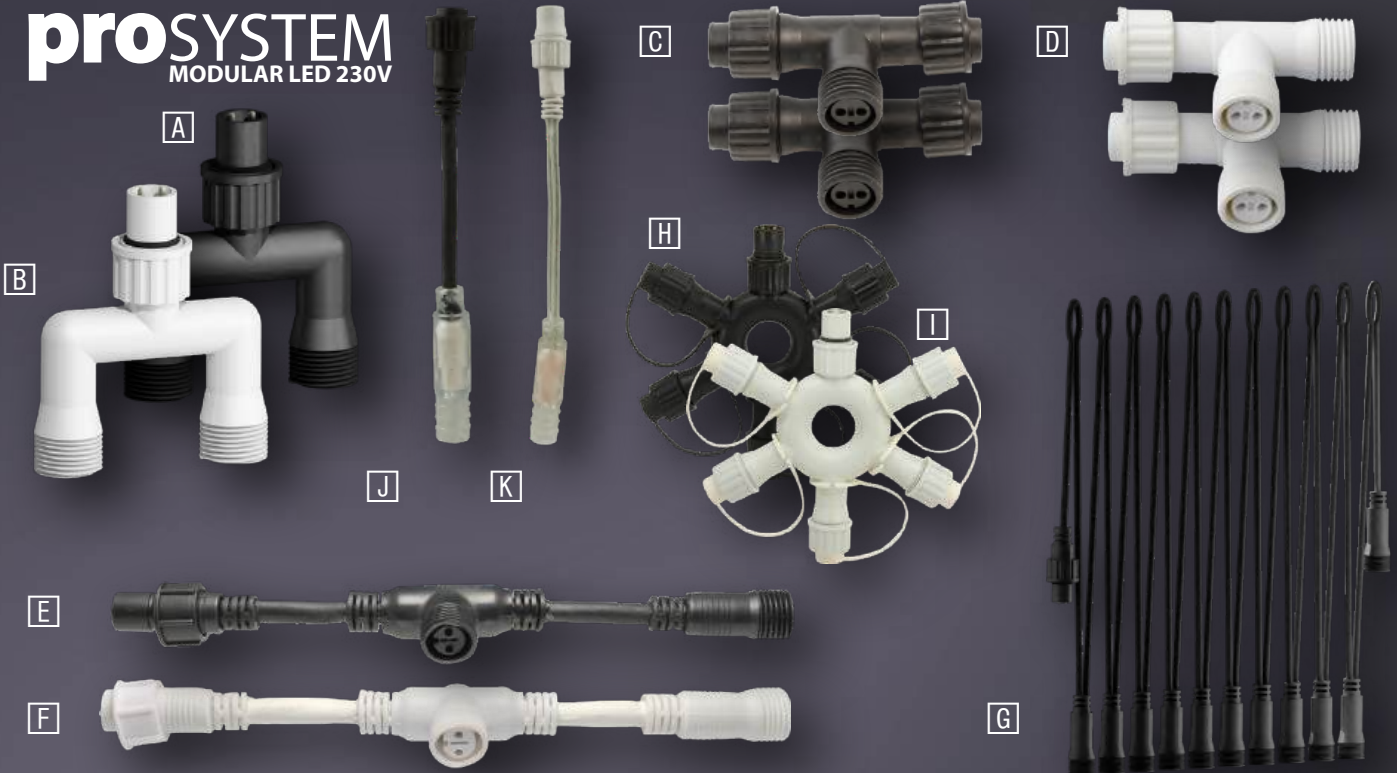

Hauptkabel

Lichterketten

Mini-Hauptkabel 60cm, 6x

Hauptkabel kurz 120cm, 12x

Hauptkabel lang 240cm, 24x

Hauptkabel (10cm Abstand der Steckplätze, Standard)

A	814906 Mini-Hauptkabel 60cm für Lichtvorhang, 6x Steckplatz, Gummi schwarz, IP44	per Stück € 23,90
B	814905 Mini-Hauptkabel 60cm für Lichtvorhang, 6x Steckplatz, Gummi weiß, IP44	per Stück € 23,90
C	814902 Kurzes Hauptkabel 120cm für Lichtvorhang, 12x Steckplatz, Gummi schwarz, IP44	per Stück € 35,90
D	814901 Kurzes Hauptkabel 120cm für Lichtvorhang, 12x Steckplatz, Gummi weiß, IP44	per Stück € 35,90
E	814904 Langes Hauptkabel 240cm für Lichtvorhang, 24x Steckplatz, Gummi schwarz, IP44	per Stück € 65,90
F	814903 Langes Hauptkabel 240cm für Lichtvorhang, 24x Steckplatz, Gummi weiß, IP44	per Stück € 65,90

Endkappe

G	814065 Endkappe schwarz	per Stück	€ 0,90
H	814066 Endkappe weiß	per Stück	€ 0,90

proSYSTEM
MODULAR LED 230V

- | | | | |
|-----|--|-------------|----------------|
| [A] | 815011 Abzweiger für Effektstrings, schwarz, IP44 | per Stück | € 16,90 |
| [B] | 815012 Abzweiger für Effektstrings, weiß, IP44 | per Stück | € 16,90 |
| [C] | 814068 T-Verbinder, kompakt, schwarz, Packung zu zwei Stück | per Packung | € 17,90 |
| [D] | 814067 T-Verbinder, kompakt, weiß, Packung zu zwei Stück | per Packung | € 17,90 |
| [E] | 815013 T-Verbinder flexibel, ca. 20cm, schwarz | per Stück | € 9,90 |
| [F] | 815014 T-Verbinder flexibel, ca. 20cm, weiß | per Stück | € 9,90 |