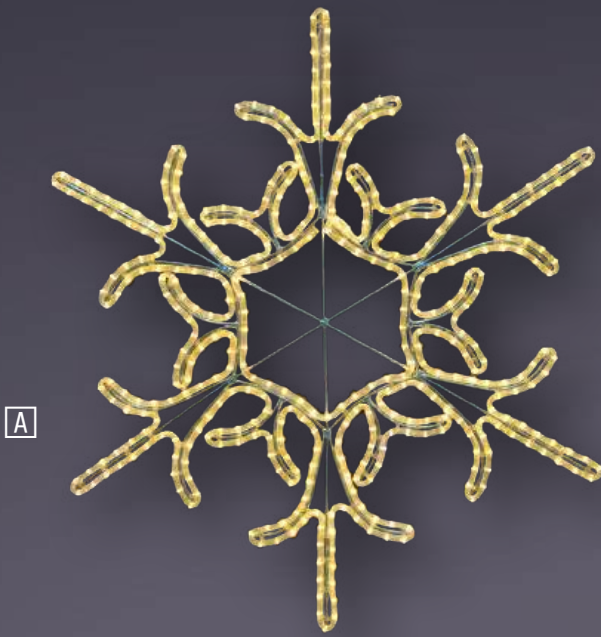

2D Motive

A		B↔	H↑		P		LED		831263 "Schneekristall" LED warmweiß (Mastmotiv)	€ 490,00
	1	120cm	120cm	4,00kg	27W	IP44	3000K	2		
B		B↔	H↑		P		LED		831264 "Schneekristall" LED warmweiß mit Blinkeffekt (Mastmotiv)	€ 590,00
	1	120cm	120cm	4,00kg	24W	IP44	3000K	2		
C		B↔	H↑		P		LED		831265 "Schneekristallbanner" LED warmweiß mit Blinkeffekt	€ 1.900,00
	1	400cm	135cm	20,00kg	83W	IP44	3000K	2