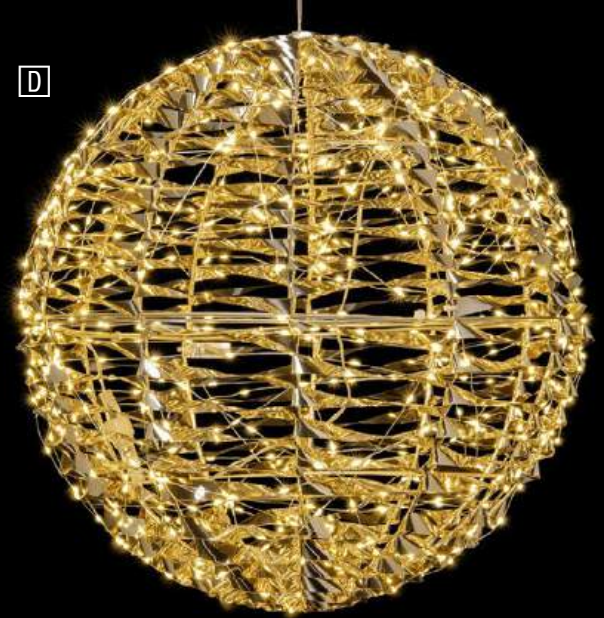

A

B

C

D

Umschlungen mit Gold

Goldene Bänder verzieren diese Objekte mit Glanz und Prunk.

A	300	5m	35cm	35cm	6cm	819242	Glamour-Star 35 Gold	€ 54,90
							230V/24V 6W	
B	720	5m	50cm	50cm	10cm	819243	Glamour-Star 50 Gold	€ 79,90
							230V/24V 6W	
C	400	5m	30cm	30cm	30cm	819244	Glamour-Kugel 30 Gold	€ 64,90
							230V/24V 6W	
D	600	5m	40cm	40cm	40cm	819245	Glamour-Kugel 40 Gold	€ 89,90
							230V/24V 6W	

A

B

C

Goldsterne

Goldene Bänder verzieren diese Objekte mit Glanz und Prunk.

A	100	5m	40cm	40cm	8cm	819256	Glamour-Star 40 Gold	€ 44,90
							230V/4,5V 1,35W	
B	200	5m	57cm	59cm	9cm	819257	Glamour-Star 60 Gold	€ 64,90
							230V/4,5V 6W	
C	350	5m	82cm	51cm	10cm	819255	Glamour-Star 3 Gold	€ 59,90
							230V/4,5V 6W	