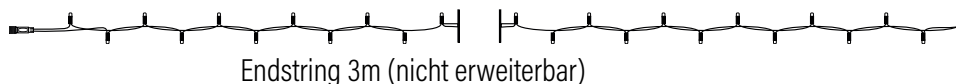

Cone Light SYSTEM24 20x6m LED 24V

Das Cone Light Pro besteht aus 1x Netzteil 100W, 2x Baumverteiler 10fach und 20x String 6m.
Das Produkt wird in Komponenten geliefert.

LED	↕	↔	🌲	📦	P	🌿	per Stück
 superwarmweiß	600cm	20x	1200	10,20kg	70W	dgrün	814242 € 799,00
 warmweiß	600cm	20x	1200	10,20kg	70W	dgrün	814243 € 799,00

LED 20.000h, erweiterbar, 230V, Schutzart IP44

SYSTEM24 MODULAR LED 24V

Endstrings

Endstring - LED 24V (nicht erweiterbar)

LED	↔	↔	⬆	⬆	P	Ⓢ	1-9 Stück	ab 10 Stück	
	superwarmweiß	10cm	0,8m	8	0,15kg	0,48W transparent	816371	€ 5,30	€ 4,70
	superwarmweiß	10cm	1,5m	15	0,20kg	0,96W transparent	816372	€ 10,70	€ 9,70
	superwarmweiß	10cm	3m	30	0,25kg	2,4W transparent	816373	€ 17,90	€ 16,70