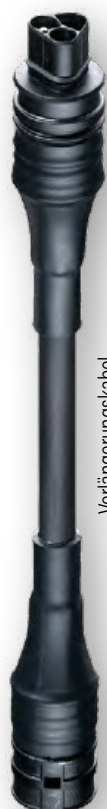

Verlängerungskabel

I