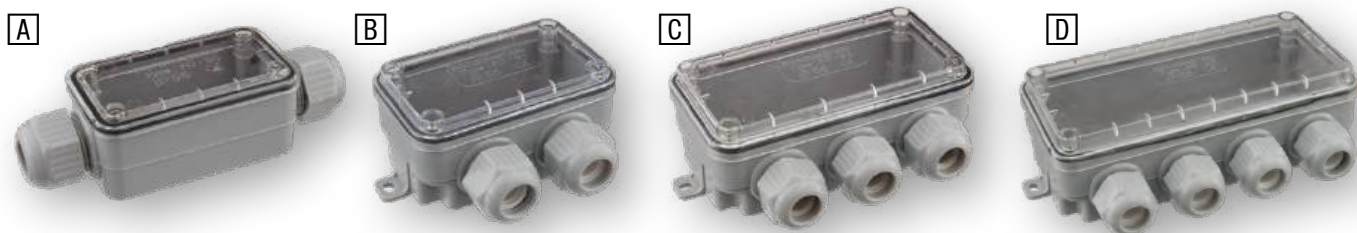

Montagesystem

258060

€ 299,00

Einfach zu verwenden:

1. Verbindungsrohr anpassen
2. Seitenteile anpassen
3. Seitenteil montieren
4. Verbindungsrohr aufsetzen
5. Seitenteil montieren

Jetzt können Sie ihre Lichterketten
bereits aufhängen.