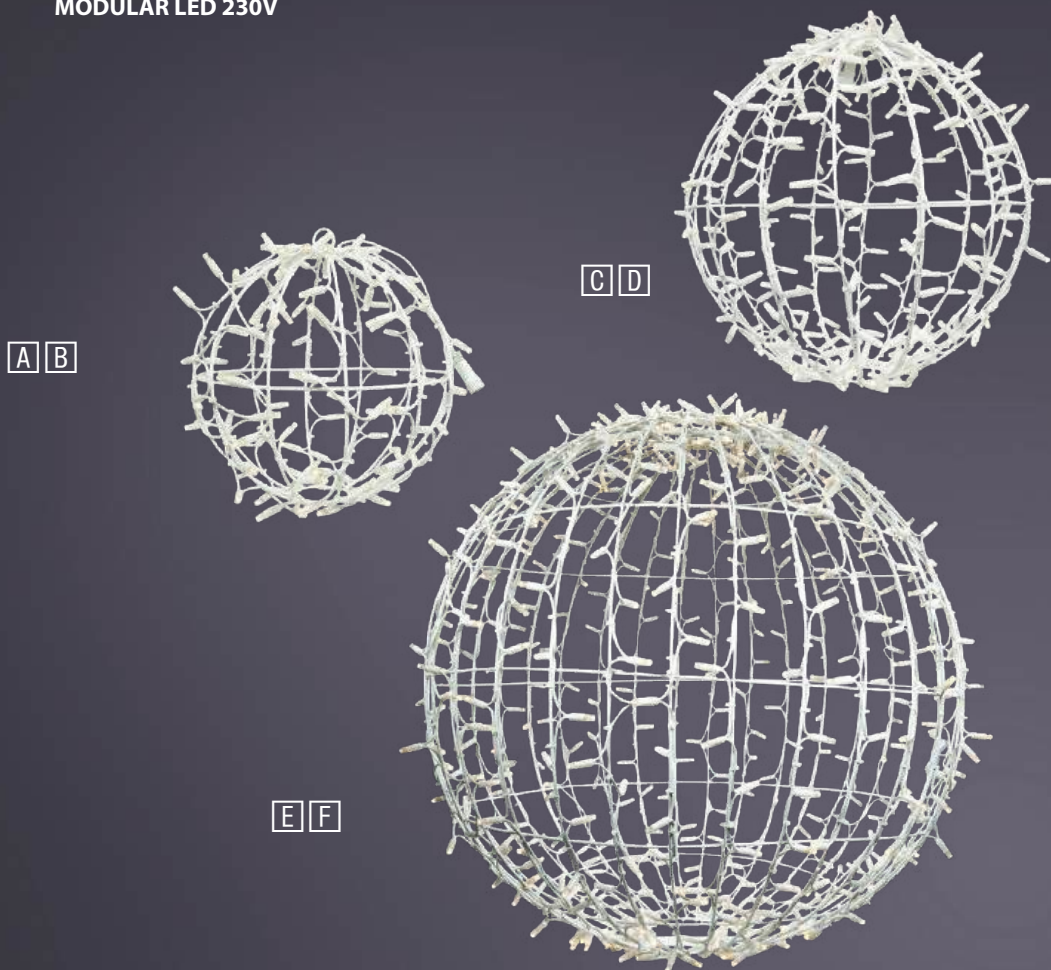

proSYSTEM
MODULAR LED 230V

Lichterkettenkugel weiß - mit statischen und blinkenden LEDs - faltbar

A	proSYSTEM 20cm	D Ø 35cm	W 1,30kg	P 6,5W	IP IP44	LED 3000K	813143	3D-Motiv "Lichterkettenkugel 35" 70 LED warmweiß + 14 LED blinkend	€ 189,90
B	proSYSTEM 20cm	D Ø 35cm	W 1,30kg	P 6,5W	IP IP44	LED 6500K	813157	3D-Motiv "Lichterkettenkugel 35" 70 LED eisweiß + 6 LED blinkend	€ 189,90
C	proSYSTEM 20cm	D Ø 50cm	W 3,50kg	P 10W	IP IP44	LED 3000K	813144	3D-Motiv "Lichterkettenkugel 50" 158 LED warmweiß + 31 LED blinkend	€ 274,90
D	proSYSTEM 20cm	D Ø 50cm	W 3,50kg	P 10W	IP IP44	LED 6500K	813158	3D-Motiv "Lichterkettenkugel 50" 158 LED eisweiß + 31 LED blinkend	€ 274,90
E	proSYSTEM 20cm	D Ø 80cm	W 7,20kg	P 20W	IP IP44	LED 3000K	813145	3D-Motiv "Lichterkettenkugel 80" 280 LED warmweiß + 56 LED blinkend	€ 599,90
F	proSYSTEM 20cm	D Ø 80cm	W 7,20kg	P 20W	IP IP44	LED 6500K	813159	3D-Motiv "Lichterkettenkugel 80" 280 LED eisweiß + 56 LED blinkend	€ 599,90