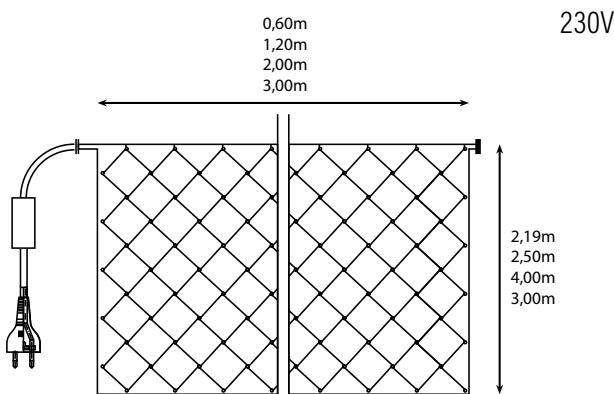

Web Light LED

Stabile Leitungen aus Gummi geben dem Web Light LED ein hohes Maß an Sicherheit und die Beständigkeit gegen Feuchte und Sonne. Die Regelmäßigkeit der angeordneten LEDs sorgt für einen besonderen Effekt. Machen Sie Bäume, Sträucher, Säulen und Foyers zu einem einzigartigen Lichtobjekt. Sie werden staunen. Schutzart: IP44

↔	↕	☀	📦	U	P	💧	LED	🔌			
0,60m	2,19m	176	1,30kg	230V	23W	IP44	3200K	schwarz	814191	Web Light LED 176, warmweiß	€ 85,00
1,20m	2,50m	406	3,50kg	230V	32W	IP44	3200K	schwarz	814192	Web Light LED 406, warmweiß	€ 175,00
2,00m	4,00m	648	4,50kg	230V	49W	IP44	3200K	schwarz	814193	Web Light LED 648, warmweiß	€ 325,00
3,00m	3,00m	750	4,80kg	230V	50W	IP44	3200K	schwarz	814194	Web Light LED 750, warmweiß	€ 325,00
2,50m	1,50m	156	1,65kg	24V	17W	IP44	3200K	dgrün	814120	Web Light LED System24, warmweiß	€ 89,90