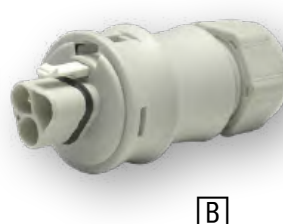

Zubehör

Stecksystem GESIS RST 2polig

A **C**

D **F**

B

E

für Rundkabel

für Flachkabel