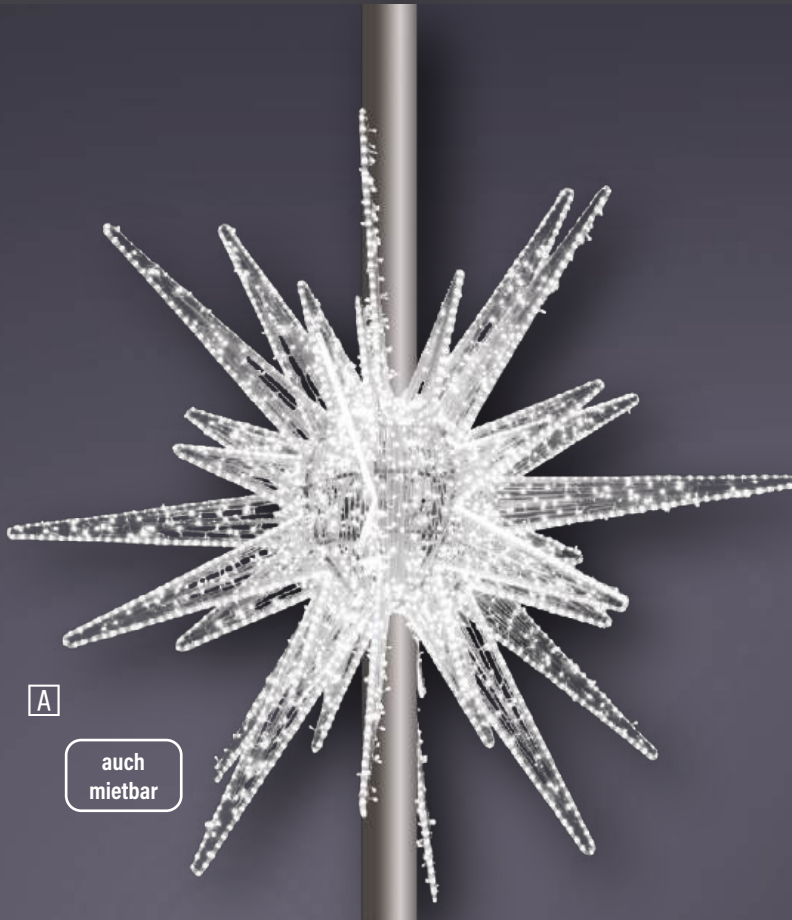

A

auch
mietbar