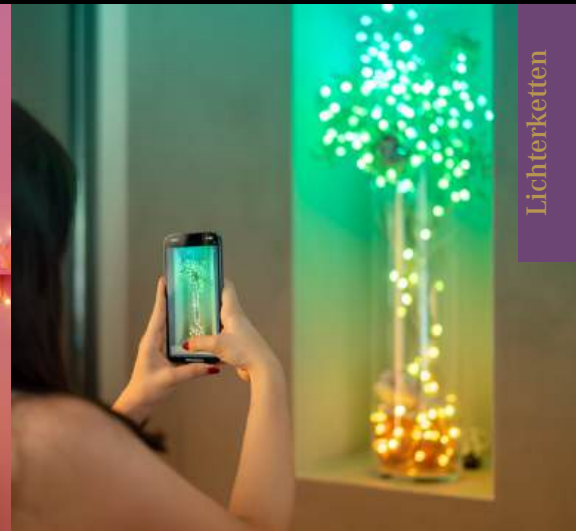

Lichterketten