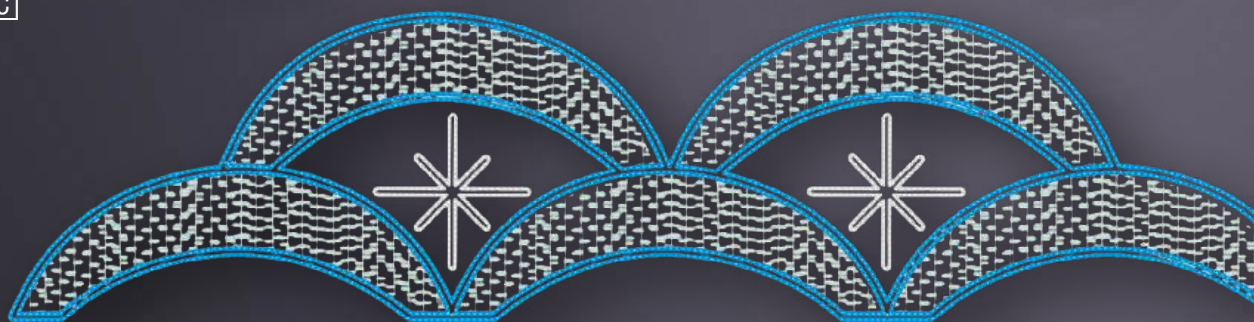

A

B

C

A	 1	B ↔ 600cm	H ↑ 130cm	 31,00kg	 156W	 IP44	 LED 6500K	 2	831107 "Sternenbogen" LED eisweiß	€ 2.250,00
B	 1	B ↔ 300cm	H ↑ 155cm	 15,00kg	 152W	 IP44	 LED 3000K	 2	831436 "Engelorchester" LED eisweiß	€ 2.600,00
C	 1	B ↔ 600cm	H ↑ 140cm	 32,00kg	 105W	 IP44	 LED mix	 2	831108 "Kristallwolke" LED eisweiß/blau	€ 2.750,00

2D Motive