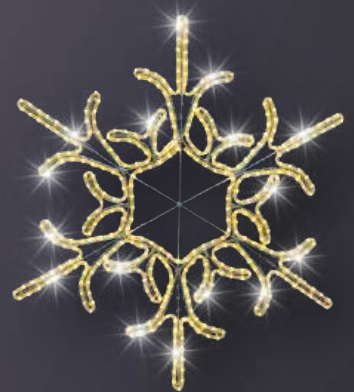

2D Motive

A		B↔	H↑		P		LED		831263 "Schneekristall" LED warmweiß (Mastmotiv)	€ 490,00
	1	120cm	120cm	4,00kg	27W	IP44	3000K	2		
B		B↔	H↑		P		LED		831264 "Schneekristall" LED warmweiß mit Blinkeffekt (Mastmotiv)	€ 590,00
	1	120cm	120cm	4,00kg	24W	IP44	3000K	2		
C		B↔	H↑		P		LED		831265 "Schneekristallbanner" LED warmweiß mit Blinkeffekt	€ 1.900,00
	1	400cm	135cm	20,00kg	83W	IP44	3000K	2