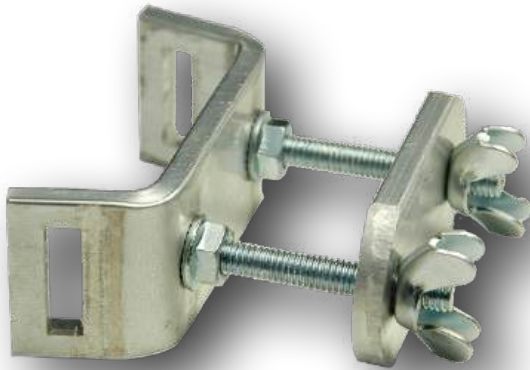

Masthalterung Alu