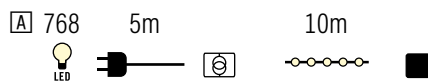

Lichterketten Playlight

Magisch schönes Licht