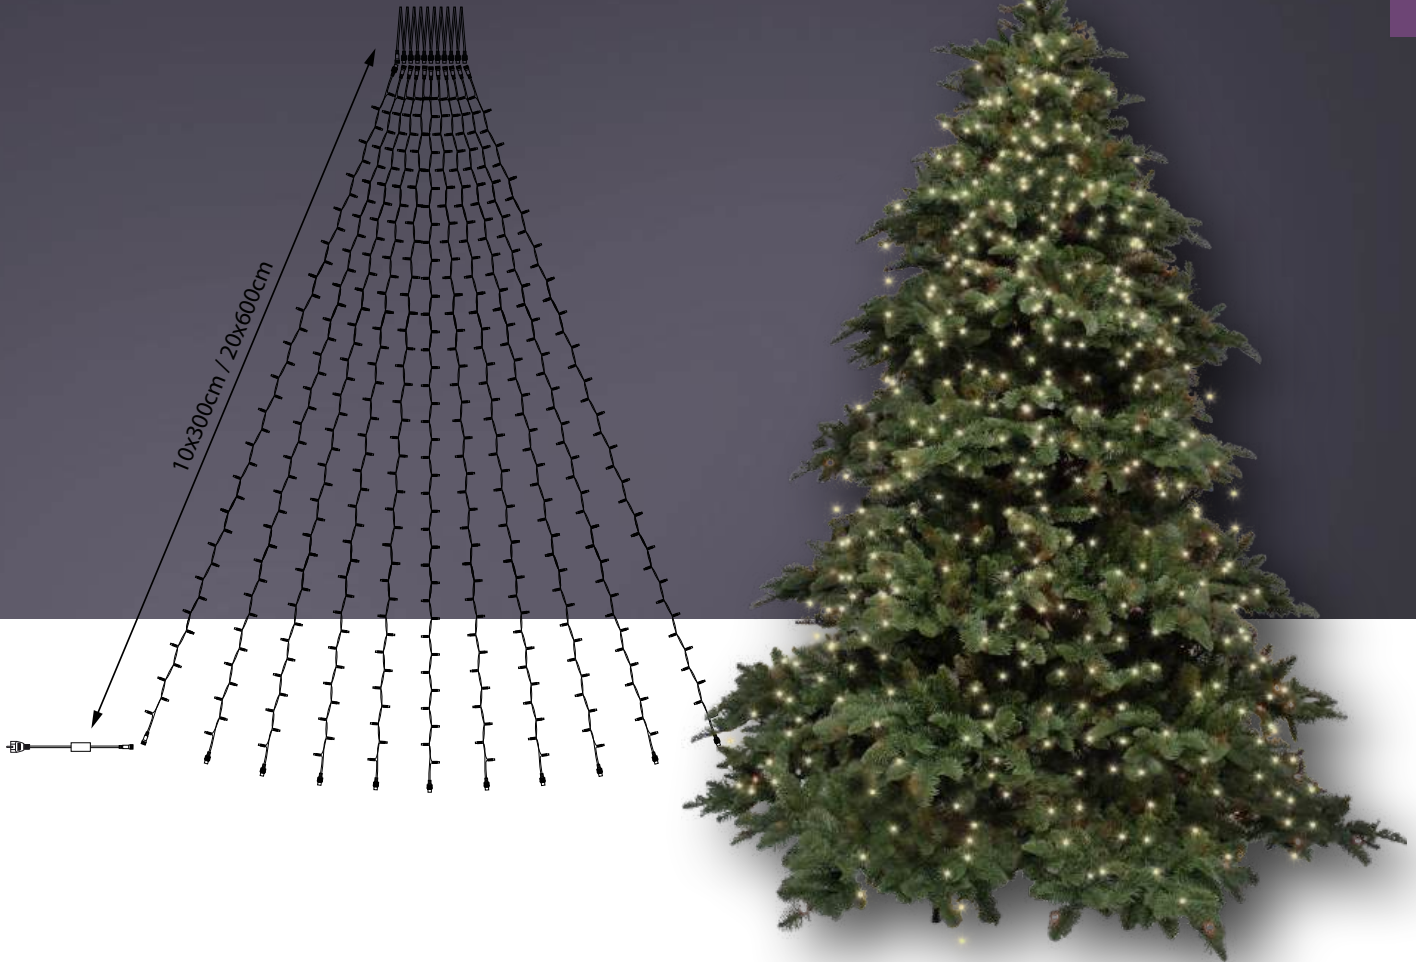

proSYSTEM
MODULAR LED 230V

Cone Light Pro

Lichterketten

Cone Light Pro 10x3m LED 230V

Das Cone Light Pro besteht aus 1x Anschlusskabel 360W, 1x Baumverteiler 10fach und 10x String 3m.
Das Produkt wird in Komponenten geliefert.

LED	↕	↔	☀	📦	P	⚡	per Stück	
	superwarmweiß	300cm	10x	300	3,00kg	60W	schwarz	814280 € 250,00
	warmweiß	300cm	10x	300	3,00kg	60W	schwarz	814281 € 250,00
	eisweiß	300cm	10x	300	3,00kg	60W	schwarz	814282 € 250,00

Cone Light Pro 20x6m LED 230V

Das Cone Light Pro besteht aus 1x Anschlusskabel 360W, 2x Baumverteiler 10fach und 20x String 6m.
Das Produkt wird in Komponenten geliefert.

LED	↕	↔	☀	📦	P	⚡	per Stück	
	superwarmweiß	600cm	20x	1200	5,70kg	168W	schwarz	814283 € 799,00
	warmweiß	600cm	20x	1200	5,70kg	168W	schwarz	814284 € 799,00
	eisweiß	600cm	20x	1200	5,70kg	168W	schwarz	814285 € 799,00

LED 20.000h, erweiterbar, 230V, Schutzart IP44