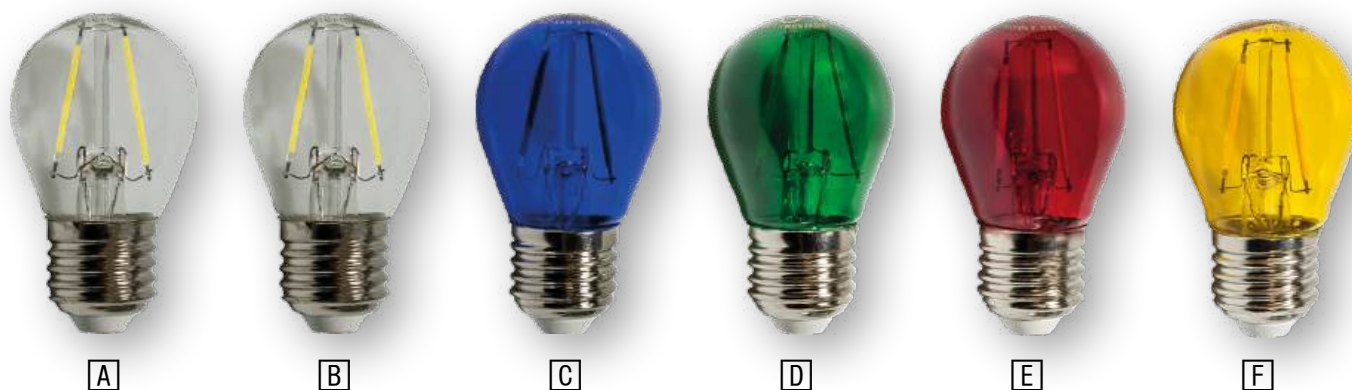

P			LED	U	h	Anmerkung		1-99	>100
A	2W	E27	Kugel G	warmweiß klar	230V	20000	Kolben aus Glas	812090	€ 4,80	€ 4,10
B	2W	E27	Kugel G	kaltweiß klar	230V	20000	Kolben aus Glas	812087	€ 4,80	€ 4,10
C	2W	E27	Kugel G	blau klar	230V	20000	Kolben aus Glas	812066	€ 4,80	€ 4,10
D	2W	E27	Kugel G	grün klar	230V	20000	Kolben aus Glas	812067	€ 4,80	€ 4,10
E	2W	E27	Kugel G	rot klar	230V	20000	Kolben aus Glas	812068	€ 4,80	€ 4,10
F	2W	E27	Kugel G	gelb klar	230V	20000	Kolben aus Glas	812069	€ 4,80	€ 4,10