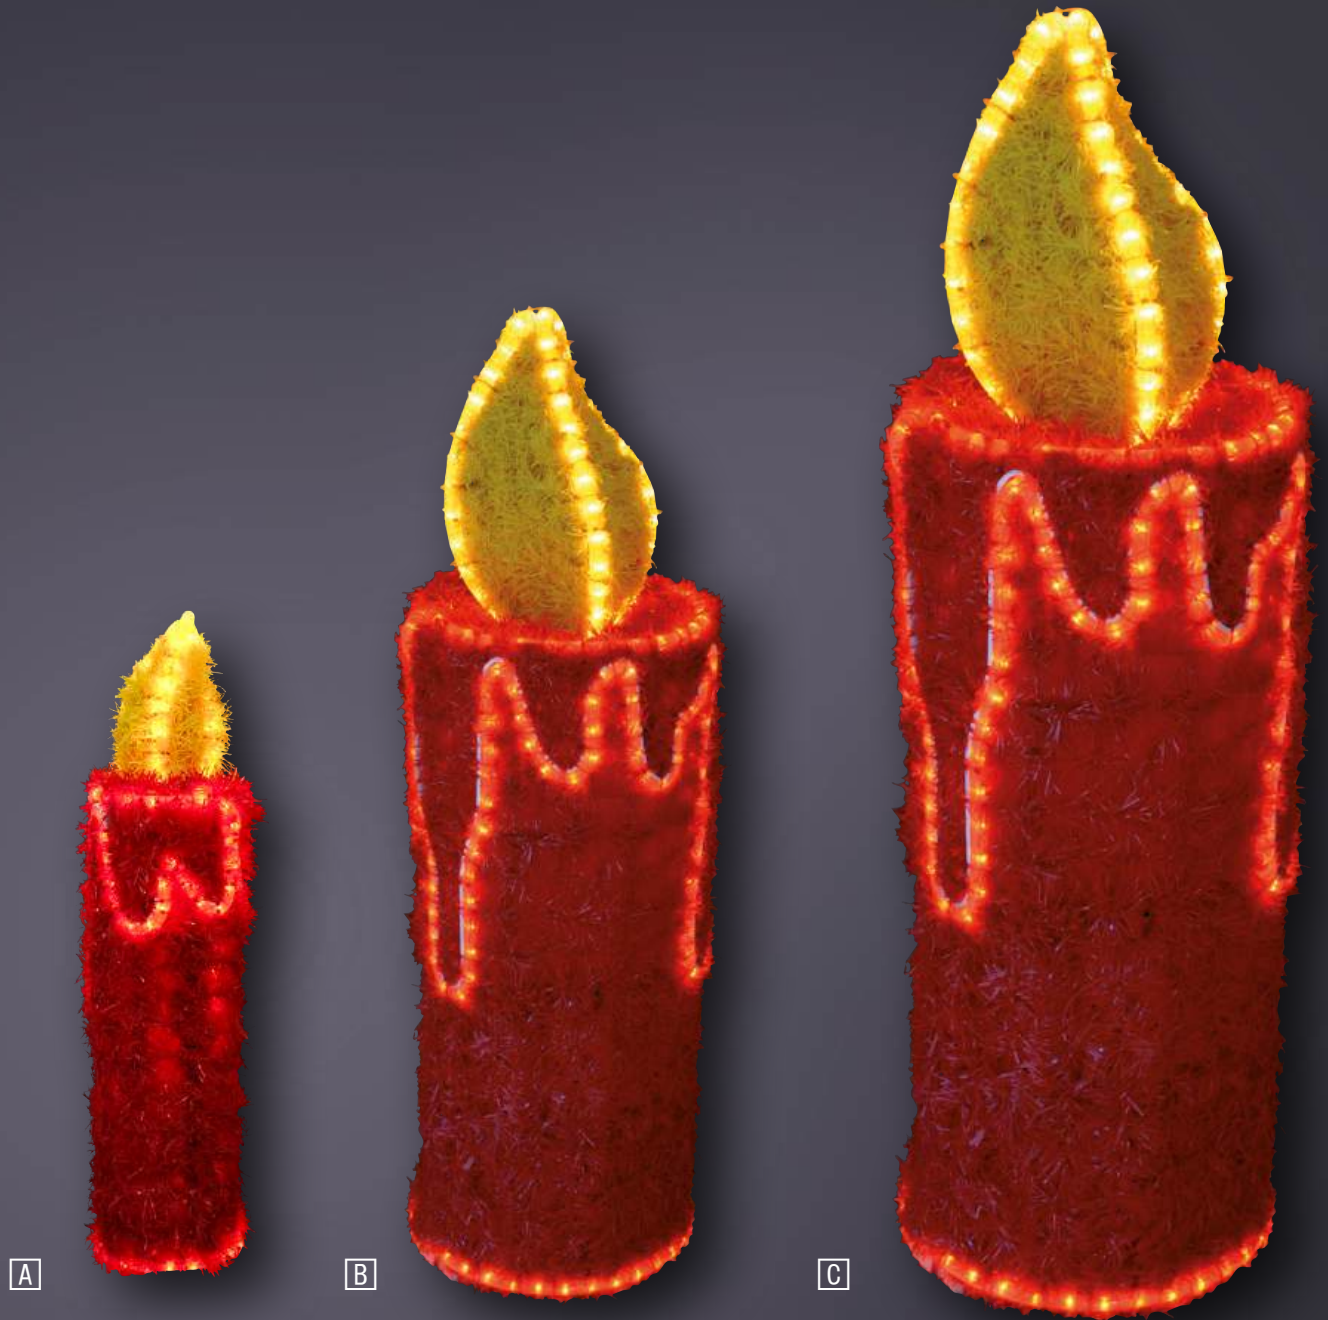

Leuchtkerzen

Verzieren Sie Eingänge, Portale oder Wege mit den Kerzen. Oder vielleicht gestalten Sie einen Adventkranz

A		H ↓	D Ø		P		LED	813715	3D-Motiv "Kerze klein LED"	€ 285,00
	1,6m	70cm	15cm	3,00kg	10W	IP44	rot/gelb		LED rot/gelb	
B		H ↓	D Ø		P		LED	813716	3D-Motiv "Kerze mittel LED"	€ 550,00
	1,6m	100cm	33cm	5,50kg	19W	IP44	rot/gelb		LED rot/gelb	
C		H ↓	D Ø		P		LED	813717	3D-Motiv "Kerze groß LED"	€ 970,00
	1,6m	150cm	50cm	9,00kg	24W	IP44	rot/gelb		LED rot/gelb	