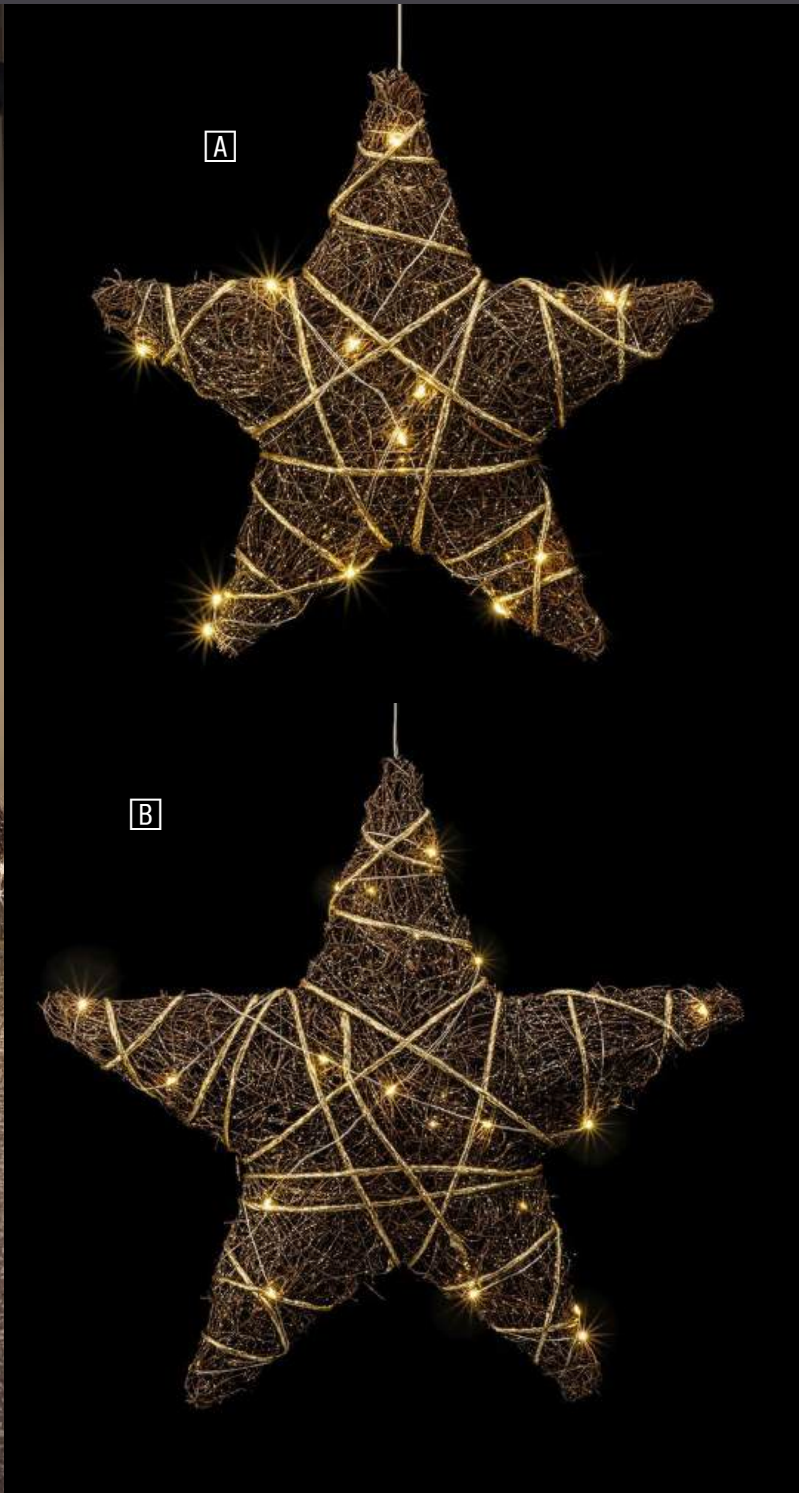

Goldene Rattanobjekte

Eingebettete Lichter bestrahlen den goldenen Zierrat und das dunkle Rattan bringt das Gold besonders gut zur Geltung.

A	20	3xAA	30cm	30cm	8cm	819168 Stern klein	€ 19,90
						Timer 6h/18h	
B	30	3xAA	40cm	40cm	9cm	819169 Stern groß	€ 24,90
						Timer 6h/18h	

+6h Timer

Batterien im Lieferumfang nicht enthalten