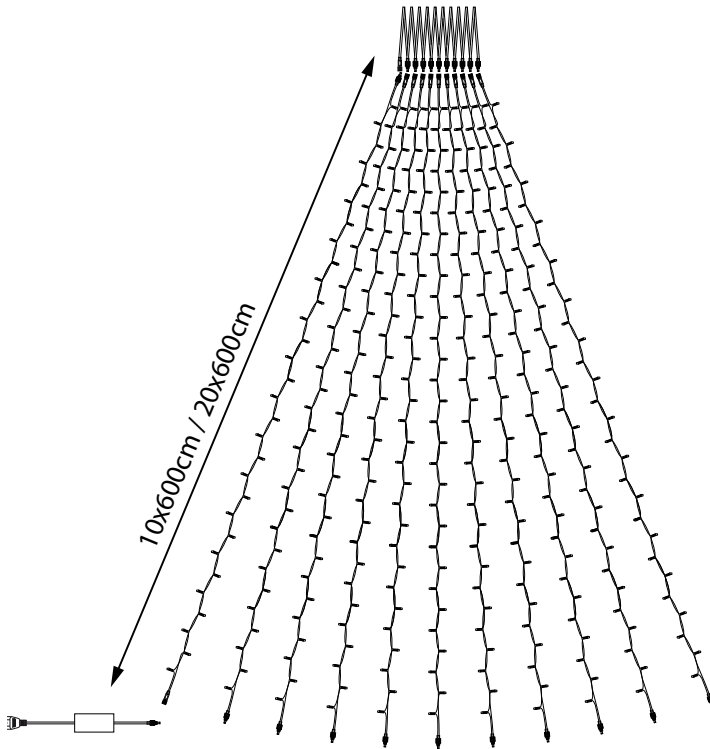

Cone Light SYSTEM24

SYSTEM24 MODULAR LED 24V

Cone Light SYSTEM24 10x6m LED 24V

Das Cone Light Pro besteht aus 1x Netzteil 60W, 1x Baumverteiler 10fach und 10x String 6m.
Das Produkt wird in Komponenten geliefert.

LED	↕	↔	🌲	📦	P	🌿	per Stück
superwarmweiß	600cm	10x	600	5,20kg	35W	dgrün	814240 € 399,00
warmweiß	600cm	10x	600	5,20kg	35W	dgrün	814241 € 399,00

Cone Light SYSTEM24 20x6m LED 24V

Das Cone Light Pro besteht aus 1x Netzteil 100W, 2x Baumverteiler 10fach und 20x String 6m.
Das Produkt wird in Komponenten geliefert.

LED	↕	↔	🌲	📦	P	🌿	per Stück
superwarmweiß	600cm	20x	1200	10,20kg	70W	dgrün	814242 € 799,00
warmweiß	600cm	20x	1200	10,20kg	70W	dgrün	814243 € 799,00

LED 20.000h, erweiterbar, 230V, Schutzart IP44