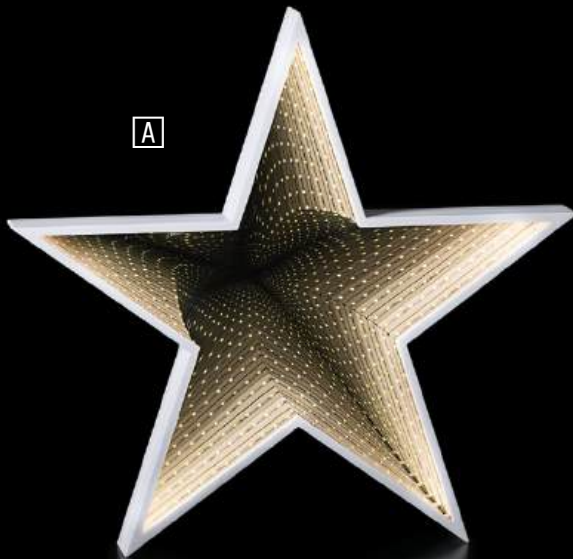

Indoor

Sternenkollektion

A	50	5m	45cm	45cm	2cm	819124	Hängestern schwarz S	€ 49,90
							230/3.2V, 1W	
B	80	5m	70cm	70cm	2cm	819125	Hängestern schwarz M	€ 79,90
							230/3.2V, 1W	
C	50	5m	65cm	45cm	2cm	819126	Standstern schwarz S	€ 49,90
							230/3.2V, 1W	
D	80	5m	100cm	50cm	2cm	819127	Standstern schwarz M	€ 79,90
							230/3.2V, 1W	