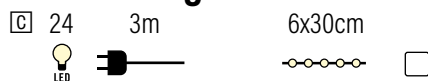

811208 Faltstern 7-Zack mit Dekor, gelb € 59,90
230V, inkl. LED E14 2700K, IP44

Zuckerstange Set 6fach

819987 Zuckerstange 43cm € 19,90
Solarpower

C

Outdoor

Lichterketten Smart Light LED RGB

Eine sehr schöne Lichterkette mit RGB LEDs. Die Lichterkette kann mit APP für Android oder iOS gesteuert werden. Mittels APP können auch mehrere Lichterketten zu einer Gruppe zusammengefasst werden. Eine Verwendung ohne APP ist ebenso möglich. Der Controller bietet 8 verschiedene Programme zur Auswahl. Schutzart: IP44