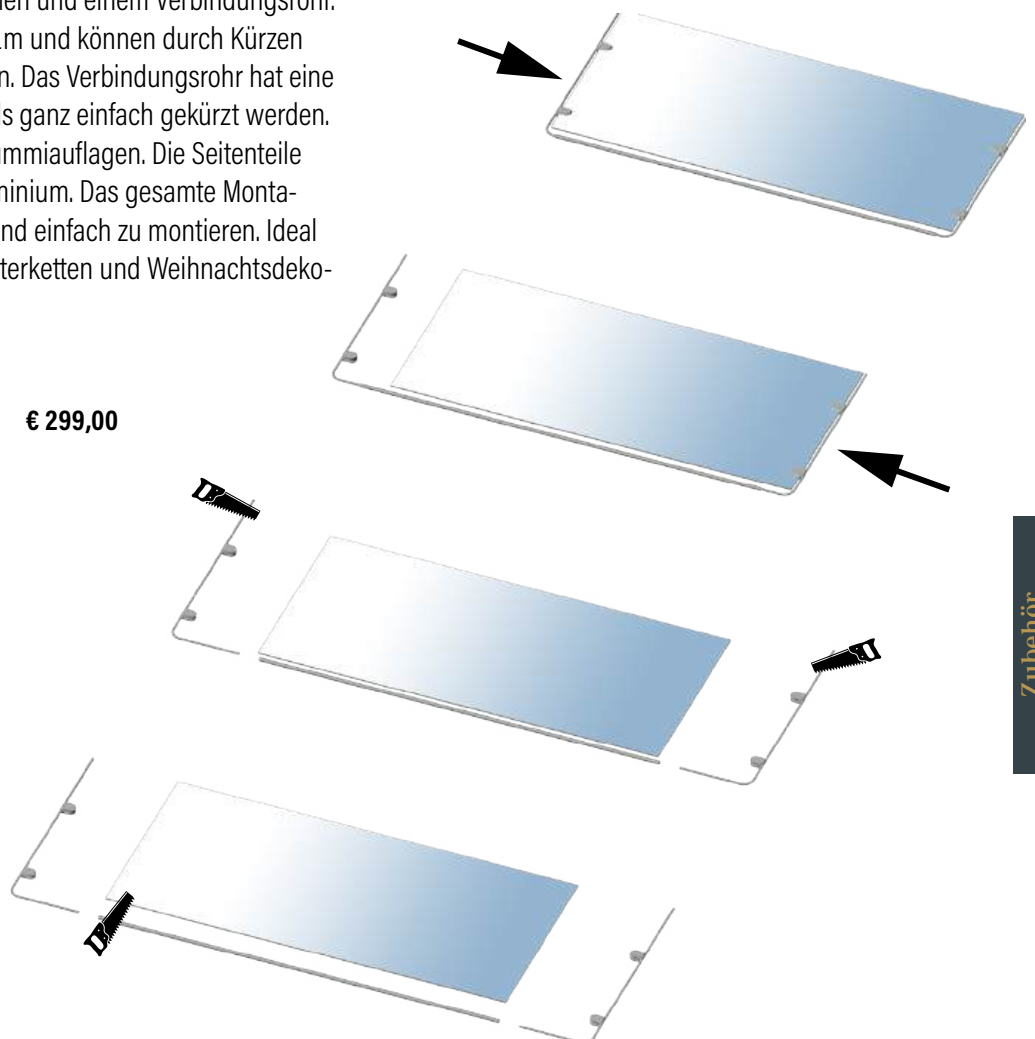

Das Set besteht aus zwei Seitenteilen und einem Verbindungsrohr. Die Seiten haben eine Länge von 1m und können durch Kürzen der Enden leicht angepasst werden. Das Verbindungsrohr hat eine Länge von 2,3m und kann ebenfalls ganz einfach gekürzt werden. Die Glashalter sind aus Niro mit Gummiauflagen. Die Seitenteile und das Verbindungsrohr aus Aluminium. Das gesamte Montagesystem ist korrosionsbeständig und einfach zu montieren. Ideal geeignet zur Aufhängung von Lichterketten und Weihnachtsdekoration bis max. 5kg.

Montagesystem

258060

€ 299,00

Einfach zu verwenden:

1. Verbindungsrohr anpassen
2. Seitenteile anpassen
3. Seitenteil montieren
4. Verbindungsrohr aufsetzen
5. Seitenteil montieren

Jetzt können Sie ihre Lichterketten
bereits aufhängen.