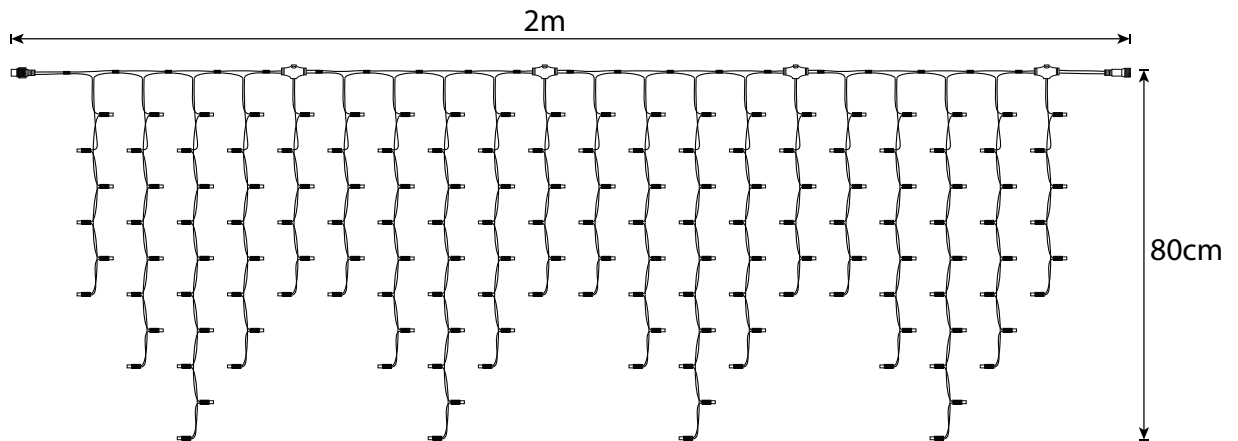

proSYSTEM
MODULAR LED 230V

Peak Light Pro 0,8m

Lichterketten

Peak Light Pro 0,8m - LED 230V- zur Verwendung in der Horizontalen

Das Peak Light Pro hat eine Länge von 2m und kann vor, nach oder zwischen den Hauptkabeln geschaltet werden. Es kann auch alleine und untereinander verwendet werden.

LED	↕	↔	☀	📦	P	S	1-9 Stück	ab 10 Stück		
	superwarmweiß	80cm	200cm	152	1,50kg	12W	schwarz	815157	€ 113,90	€ 107,90
	superwarmweiß	80cm	200cm	152	1,50kg	12W	weiß	815158	€ 113,90	€ 107,90
	warmweiß	80cm	200cm	152	1,50kg	12W	schwarz	815151	€ 113,90	€ 107,90
	warmweiß	80cm	200cm	152	1,50kg	12W	weiß	815152	€ 113,90	€ 107,90
	eisweiß	80cm	200cm	152	1,50kg	12W	schwarz	815155	€ 113,90	€ 107,90
	eisweiß	80cm	200cm	152	1,50kg	12W	weiß	815156	€ 113,90	€ 107,90

LED 20.000h, erweiterbar, 230V, Schutzart IP44