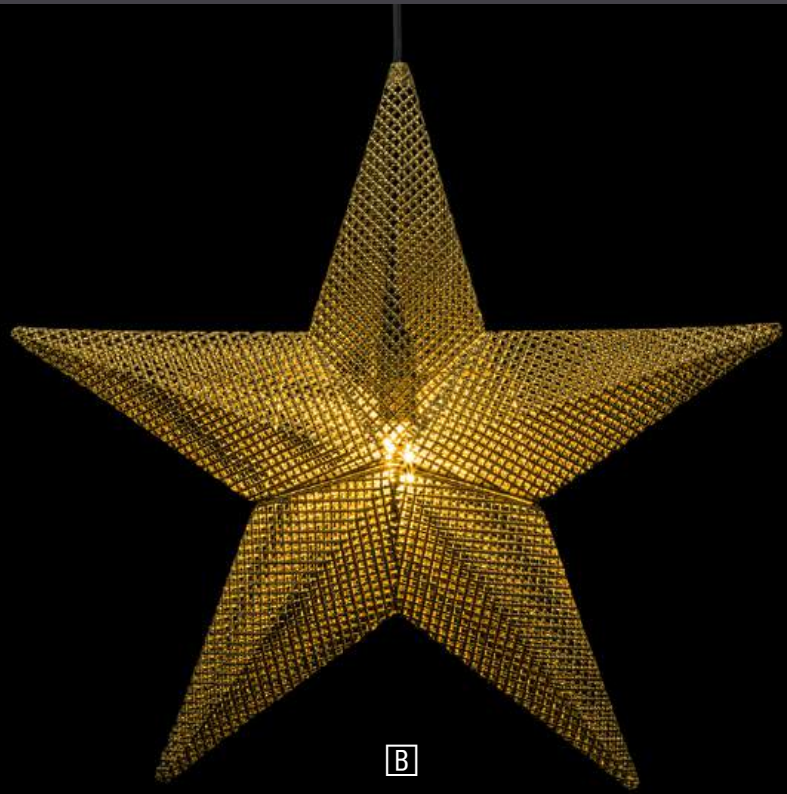

B

Extravagantes

Zwei ausgesuchte Exemplare mit Stilsicherheit.

A	80	5m	20cm	819037 LED Charmy Ball	€ 49,90
					230/4,5V; 1,5W
B	1	5m	49cm	819038 LED Imperial Metall Star	€ 69,90
					230V E14; 2,5W

Champagnerlichter

Stil und Eleganz kommen hier zum Vorschein. Beeindruckend, oder?

C	30	5m	200cm	819046 LED Champagner	€ 29,90
					230V/3,5V; 2,4W

Indoor