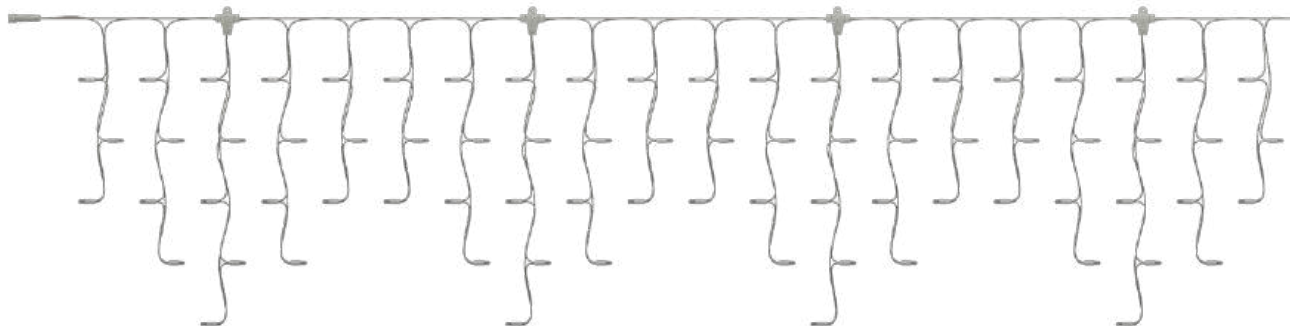

SYSTEM24
MODULAR LED 24V

Verbindungsstrings

Lichterketten

Verbindungsstring 6m, 10m (erweiterbar)

Verbindungsstring - LED 24V (erweiterbar)

	LED								1-9 Stück	ab 10 Stück
	superwarmweiß	10cm	6m	60	0,40kg	3,5W	dunkelgrün	816330	€ 35,90	€ 33,50
	warmweiß	10cm	6m	60	0,40kg	3,5W	dunkelgrün	816331	€ 35,90	€ 33,50
	blau	10cm	6m	60	0,30kg	4,8W	dunkelgrün	816332	€ 35,90	€ 33,50
	grün	10cm	6m	60	0,30kg	4,8W	dunkelgrün	816333	€ 35,90	€ 33,50
	amber	10cm	6m	60	0,30kg	4,8W	dunkelgrün	816335	€ 35,90	€ 33,50
	warmweiß	10cm	10m	100	0,70kg	7W	dunkelgrün	816336	€ 59,90	€ 53,90

Folgende Anzahl wird benötigt, um folgendes Hauptkabel zu füllen:
 Kurzes Hauptkabel 100cm.....10x Verbindungsstring
 Langes Hauptkabel 200cm20x Verbindungsstring

LED 20.000h, erweiterbar, 230V, Schutzart IP44, maximale Länge einer zusammenschalteten Lichterkette: 110m

SYSTEM24 MODULAR LED 24V

PeakLight24

Länge 2m (erweiterbar)

PeakLight24 0,4m - LED 24V - zur Verwendung in der Horizontalen

Das Peak Light Pro hat eine Länge von 2m und kann vor, nach oder zwischen den Hauptkabeln geschaltet werden. Es kann auch alleine und untereinander verwendet werden.

B

Hauptkabel lang 200cm, 20x

Hauptkabel (10cm Abstand der Steckplätze, Standard)

- | | | | | |
|----------|---------------|--|-----------|----------------|
| A | 816391 | Hauptkabel 100cm für Lichtvorhang, 10x Steckplatz, Kabel transparent, IP44 | per Stück | € 28,70 |
| B | 816392 | Hauptkabel 200cm für Lichtvorhang, 20x Steckplatz, Kabel transparent, IP44 | per Stück | € 57,50 |