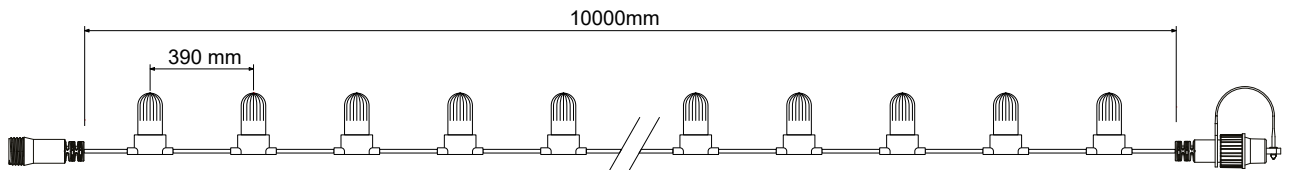

Verbindungsstring 10m (erweiterbar)