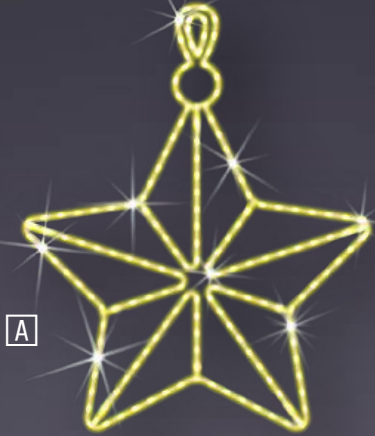

A

2D Motive

A		B↔	H↑		P		LED		831025	"Weihnachtsstern" LED warmweiß	€ 375,00
	1	90cm	110cm	1,40kg	18W	IP44	3000K	2			
B		B↔	H↑		P		LED		831026	"Kristallstern" LED warmweiß	€ 225,00
	1	58cm	65cm	1,00kg	9W	IP44	3000K	2			
C		B↔	H↑		P		LED		831028	"Schneeflocke klassisch" LED warmweiß	€ 575,00
	1	100cm	110cm	2,90kg	27W	IP44	3000K	2			
D		B↔	H↑		P		LED		831029	"Glöckchen mit Schleife" LED warmweiß	€ 650,00
	1	93cm	110cm	2,90kg	30W	IP44	3000K	2			
E		B↔	H↑		P		LED		831030	"Weihnachtskugel Spirale" LED warmweiß	€ 750,00
	1	95cm	110cm	2,50kg	39W	IP44	3000K	2