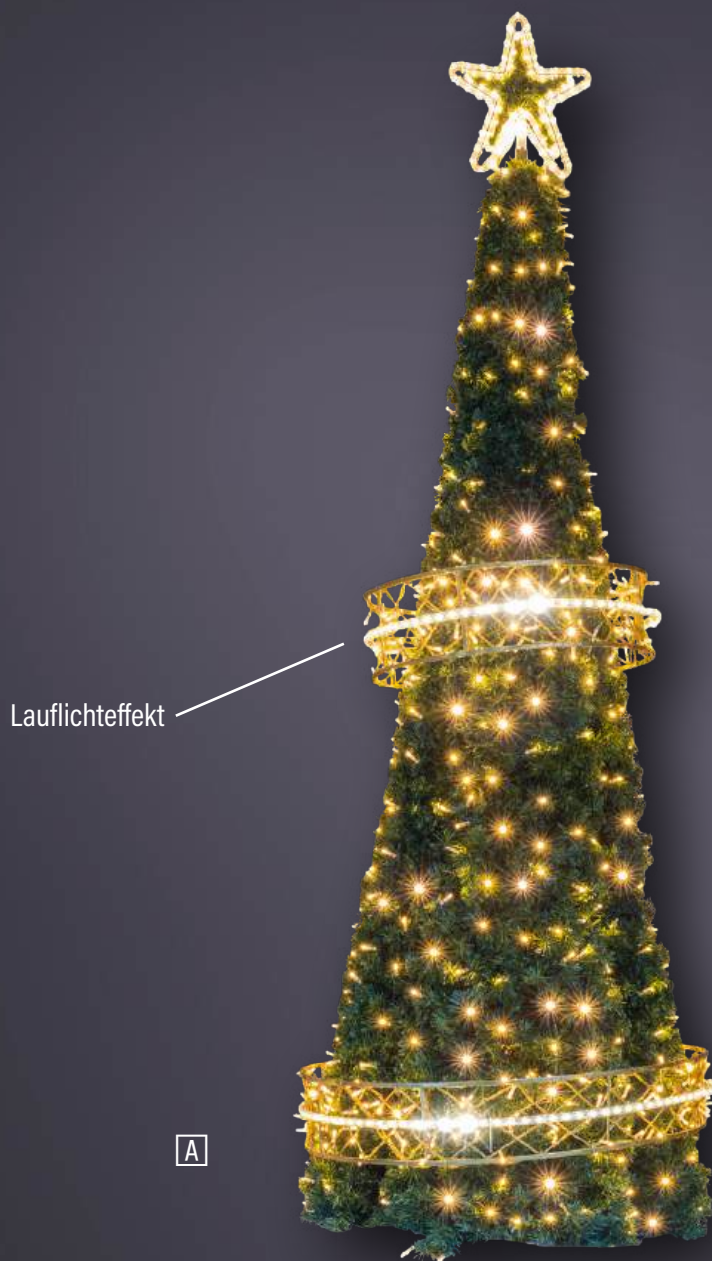

3D Motive

auch mietbar gilt für H=280cm

3D Motive

Christbaum exklusiv

Glanz, Glamour und Festlichkeit verleihen diesem Baum eine besondere Note.

Icon	H	D	W	P	IP	LED	Artikelnummer	Beschreibung	Preis
	1,6m	280cm	100cm	25,00kg	60W	IP44	3000K	813821 "Christbaum exklusiv 2,8m"	€ 2.250,00
	1,6m	400cm	130cm	60,00kg	112W	IP44	3000K	813830 "Christbaum exklusiv 4m"	€ 4.900,00
	1,6m	500cm	160cm	114,00kg	175W	IP44	3000K	813831 "Christbaum exklusiv 5m"	€ 6.900,00
	1,6m	600cm	200cm	213,00kg	238W	IP44	3000K	813832 "Christbaum exklusiv 6m"	€ 8.900,00
	1,6m	700cm	230cm	329,00kg	317W	IP44	3000K	813833 "Christbaum exklusiv 7m"	€ 11.500,00
	1,6m	920cm	300cm	720,00kg	534W	IP44	3000K	813834 "Christbaum exklusiv 9m"	auf Anfrage