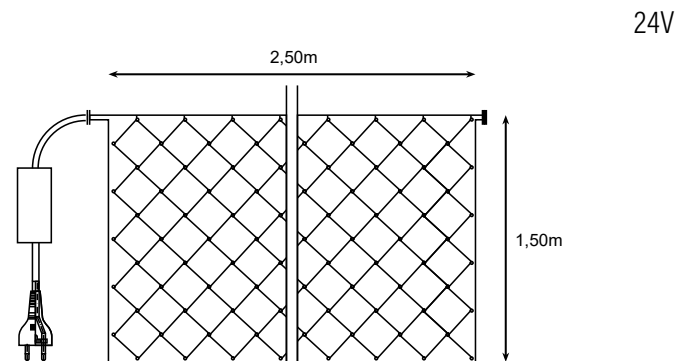

Web Light LED

Stabile Leitungen aus Gummi geben dem Web Light LED ein hohes Maß an Sicherheit und die Beständigkeit gegen Feuchte und Sonne. Die Regelmäßigkeit der angeordneten LEDs sorgt für einen besonderen Effekt. Machen Sie Bäume, Sträucher, Säulen und Foyers zu einem einzigartigen Lichtobjekt. Sie werden staunen. Schutzart: IP44

↔	↕	☀	📦	U	P	💧	LED	🔌			
0,60m	2,19m	176	1,30kg	230V	23W	IP44	3200K	schwarz	814191	Web Light LED 176, warmweiß	€ 85,00
1,20m	2,50m	406	3,50kg	230V	32W	IP44	3200K	schwarz	814192	Web Light LED 406, warmweiß	€ 175,00
2,00m	4,00m	648	4,50kg	230V	49W	IP44	3200K	schwarz	814193	Web Light LED 648, warmweiß	€ 325,00
3,00m	3,00m	750	4,80kg	230V	50W	IP44	3200K	schwarz	814194	Web Light LED 750, warmweiß	€ 325,00
2,50m	1,50m	156	1,65kg	24V	17W	IP44	3200K	dgrün	814120	Web Light LED System24, warmweiß	€ 89,90