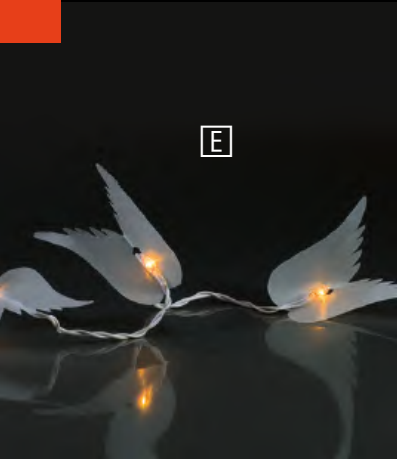

Indoor

Weiß und Schwarze Magie

Schwarz-Weiß denken ist für dieses Mal erlaubt. Die harten Kontraste zwischen Schwarz und Weiß eröffnen neue Spielarten in der Gestaltung. Zelebrieren Sie die Szenen aus der Stummfilmzeit, die Statisten sind Smoking, Zylinder und weiße Handschuhe. Zaubern und verzaubern Sie.

40	5m	2.8m		819465 White Palomas 10	€ 44,90
				230V/24V, 6W	
32	5m	37cm		819693 LED Angel 37, schwarz	€ 79,90
				230/24V, 4,8W	
40	5m	1m		819451 Snow Balls 20	€ 24,90
				230/24V, 6W	
60	5m	30cm		819604 LED Feather Ball	€ 49,90
				230/31V, 3,6W	
20	5m	1.35m		819463 Angel Wings 10	€ 17,90
				230V/24V, 6W	
40	5m	2m		819464 Alcazar white/red	€ 26,90
				230/24V, 6W