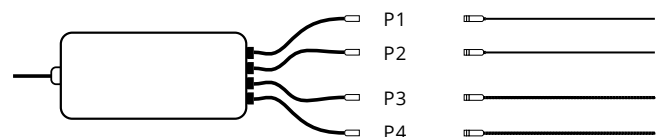

817201 Twinkly Ethernet Controller 4 Port

€ 499,90

4 Port

Bis zu 4 Lichterketten möglich

Ethernet Anschluss

Nutzen Sie die passende Verbindung.

IP65 Wasserschutz

Anwendbar Indoor und Outdoor