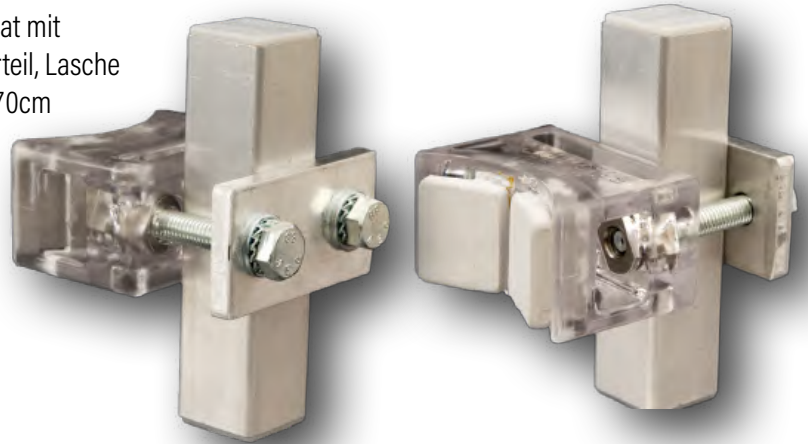

Masthalterung KS

Eine neu entwickelte Masthalterung aus Polykarbonat mit schonender Masthalterung KS, bestehend aus Unterteil, Lasche und Schrauben. Für Mastmotive ab einer Höhe von 70cm empfehlen wir die Verwendung von zwei Masthalterungen, um einen ausreichenden Befestigungsgrad zu erreichen

830816 Masthalterung KS

€ 24,90