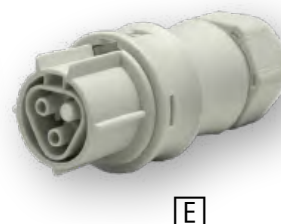

Zubehör

Stecksystem GESIS RST 2polig

A **C**

D **F**

B

E

für Rundkabel

für Flachkabel