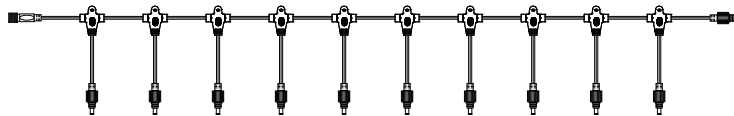

Folgende Anzahl wird benötigt, um folgendes Hauptkabel zu füllen:
 Kurzes Hauptkabel 100cm.....10x Verbindungsstring
 Langes Hauptkabel 200cm20x Verbindungsstring

LED 20.000h, erweiterbar, 230V, Schutzart IP44, maximale Länge einer zusammenschalteten Lichterkette: 110m

SYSTEM24 MODULAR LED 24V

PeakLight24

Länge 2m (erweiterbar)

PeakLight24 0,4m - LED 24V - zur Verwendung in der Horizontalen

Das Peak Light Pro hat eine Länge von 2m und kann vor, nach oder zwischen den Hauptkabeln geschaltet werden. Es kann auch alleine und untereinander verwendet werden.

B

Hauptkabel lang 200cm, 20x

Hauptkabel (10cm Abstand der Steckplätze, Standard)

- | | | | | |
|----------|---------------|--|-----------|----------------|
| A | 816391 | Hauptkabel 100cm für Lichtvorhang, 10x Steckplatz, Kabel transparent, IP44 | per Stück | € 28,70 |
| B | 816392 | Hauptkabel 200cm für Lichtvorhang, 20x Steckplatz, Kabel transparent, IP44 | per Stück | € 57,50 |