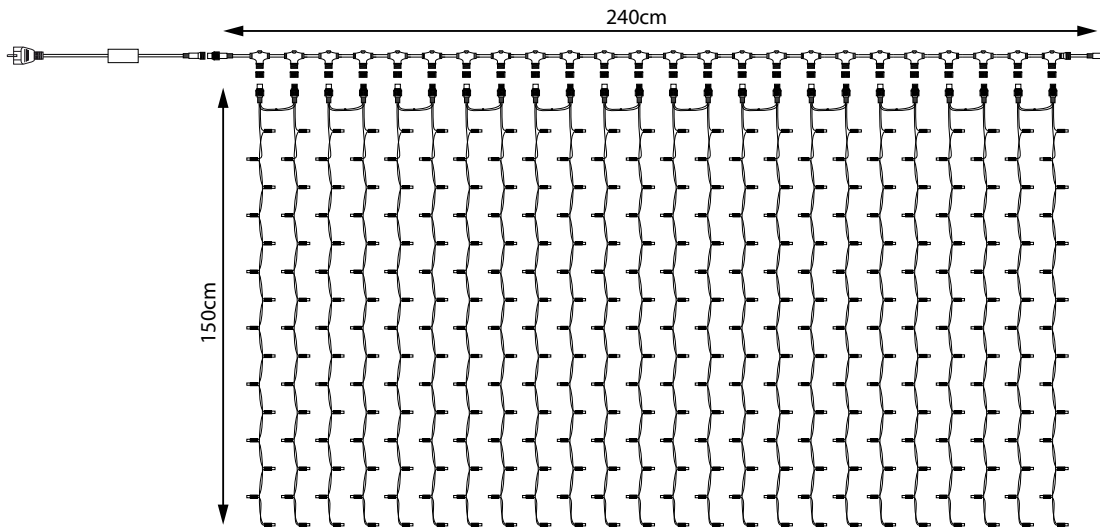

Lichterketten

proSYSTEM
MODULAR LED 230V

Cascade Light Pro 1,5m

Cascade Light Pro 1,5m LED 230V - Unser Klassiker neu aufgelegt

Das Cascade Light Pro besteht aus 1x Anschlusskabel 360W, 1x Hauptkabel 240cm und 12x String 2x1,5m. Das Produkt wird in Komponenten geliefert.