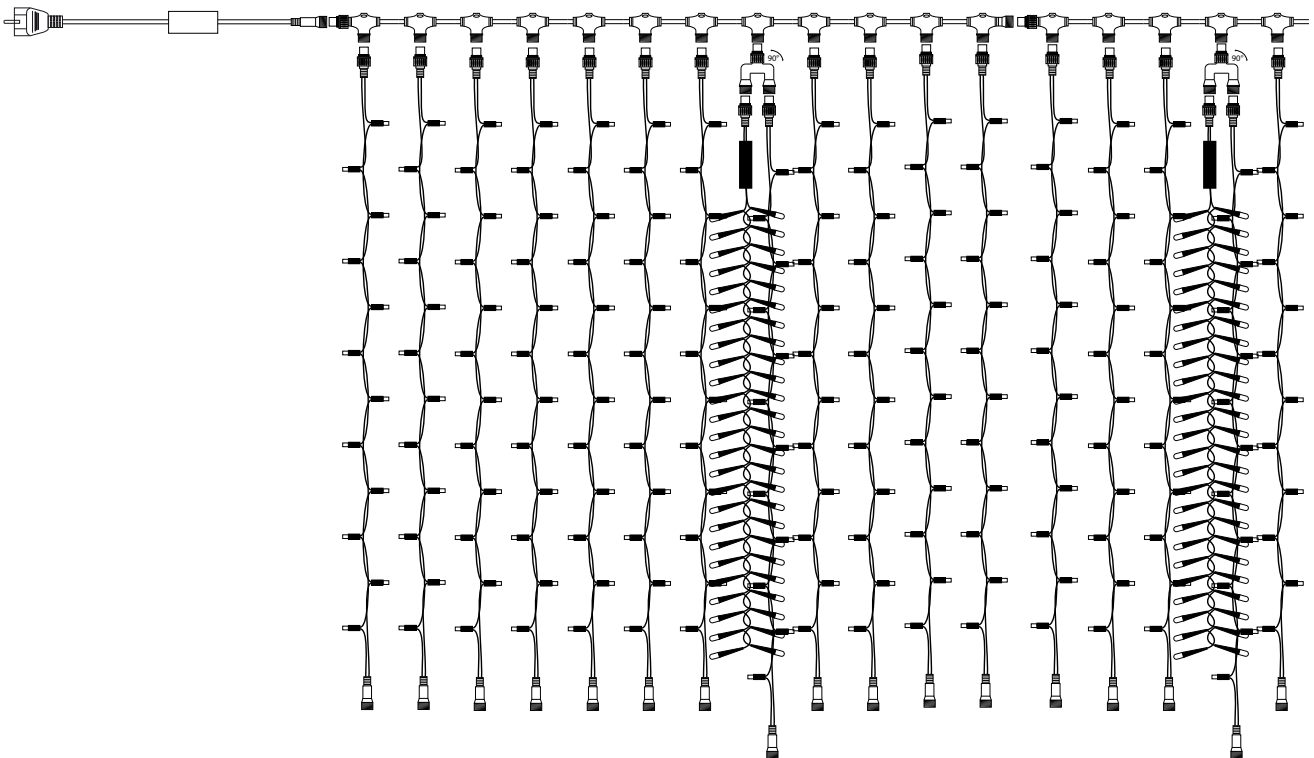

..... ganz nach Ihren Bedürfnissen.

proSYSTEM MODULAR LED 230V

Lösungsbeispiel 1: Lichtervorhang mit Effektstrings

Um Effektstrings in einen Lichtervorhang einzubauen, benutzen Sie am besten den Adapter für Effektstrings. Mithilfe dieses Adapters können Sie einen Effektstring so einbringen, dass der Gesamteindruck eines durchgehenden Lichtvorhangs nicht unterbrochen wird. Der Effektstring kann vor oder hinter den normalen Strings eingesetzt werden. Hier in unserem Beispiel wird der Effektstring hinter den normalen Strings eingesetzt.