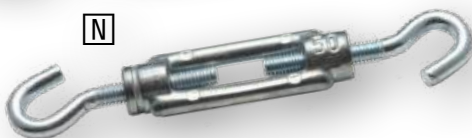

Spannschloss verzinkt mit geschlossenem Ring

☐ M	Spannschloss M6x100mm	259914	€ 2,15
☐ M	Spannschloss M8x110mm	259915	€ 3,50
☐ M	Spannschloss M10x110mm	259916	€ 3,80

N