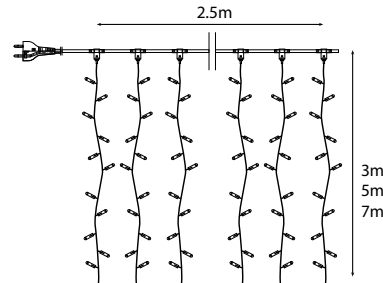

String Length	Width	Height	LED Count	Weight	Strings	LEDs per String	Power (W)	LED Type	Color	Product Code	Description	Price
1,6m	2,5m	1,5m	494	3,80kg	8	26	59W	3200K	schwarz	814561	Cascade Light LED¹	€ 179,00
1,6m	2,5m	1,5m	494	3,80kg	8	26	59W	3200K	weiß	814562	Cascade Light LED¹	€ 179,00
1,6m	2,5m	5,0m	1325	8,50kg	4	25	165W	3200K	weiß	814466	Cascade Light LED	€ 499,00
1,6m	2,5m	7,0m	1575	12,70kg	3	25	200W	3200K	schwarz	814467	Cascade Light LED	€ 599,00
Cascade Light LED eisweiß												
1,6m	2,5m	1,5m	494	3,80kg	8	26	68W	6500K	schwarz	814161	Cascade Light LED	€ 199,00
1,6m	2,5m	3,0m	950	6,20kg	5	25	120W	6500K	schwarz	814163	Cascade Light LED	€ 399,00
1,6m	2,5m	5,0m	1325	8,50kg	4	25	165W	6500K	schwarz	814165	Cascade Light LED	€ 499,00
1,6m	2,5m	5,0m	1325	8,50kg	4	25	165W	6500K	weiß	814166	Cascade Light LED	€ 499,00
1,6m	2,5m	7,0m	1575	12,70kg	3	25	200W	6500K	schwarz	814167	Cascade Light LED	€ 599,00
1,6m	2,5m	7,0m	1575	12,70kg	3	25	200W	6500K	weiß	814168	Cascade Light LED	€ 599,00

¹ Strings nicht austauschbar