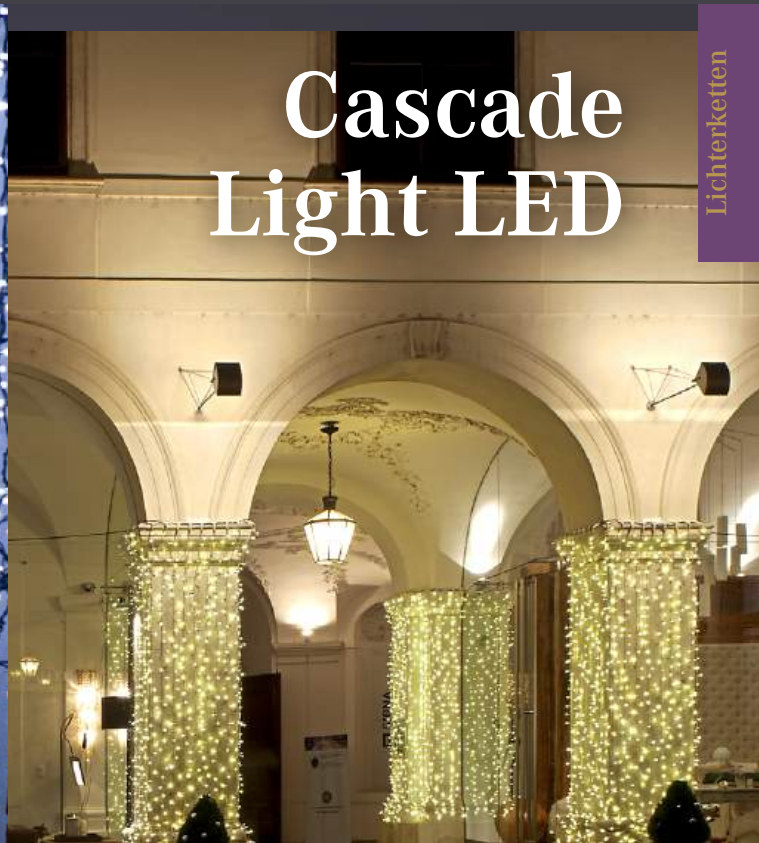

Cascade Light LED

Lichterketten

Mit Cascade Light LED erweitern wir unser Sortiment mit der längst bewährten Cascade Light Technik und neuesten Technologien. Faszinierende Lichteffekte und niedriger Stromverbrauch zeichnen dieses extrem langlebige Produkt aus. Mehrere Sets sind koppelbar. Anwendung: Vorhang, Festsaal- und Theater - oder Hintergrundbeleuchtung und als Dekoration für Fenster, Ornamente, Treppenaufgänge, Schaufenster etc. Spannung: 230V AC, Schutzart: IP44