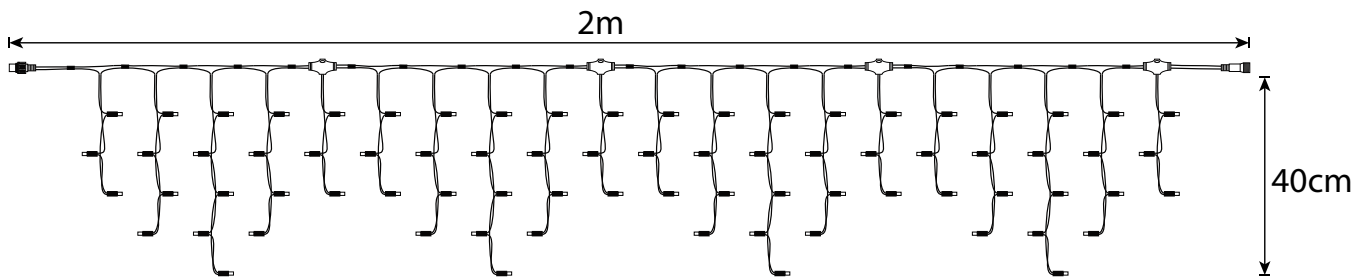

LED 20.000h, String erweiterbar, 230V, Schutzart IP44

Verbindungsstrings 10m

Lichterketten

proSYSTEM
MODULAR LED 230V

Verbindungsstring 10m (erweiterbar)

Verbindungsstrings LED erweiterbar 230V, IP44

LED	↔	↔	☀	■	P	S	1-23 Stück	ab 24 Stück		
	superwarmweiß	10cm	10m	100	0,80kg	14W	schwarz	815046	€ 65,90	€ 59,90
	superwarmweiß	10cm	10m	100	0,80kg	14W	weiß	815047	€ 65,90	€ 59,90
	warmweiß	10cm	10m	100	0,80kg	14W	schwarz	814932	€ 65,90	€ 59,90
	warmweiß	10cm	10m	100	0,80kg	14W	weiß	814934	€ 65,90	€ 59,90
	warmweiß blink	10cm	10m	90+10	0,80kg	14W	schwarz	815041	€ 71,90	€ 65,90
	warmweiß blink	10cm	10m	90+10	0,80kg	14W	weiß	814935	€ 71,90	€ 65,90
	eisweiß	10cm	10m	100	0,80kg	14W	schwarz	814931	€ 65,90	€ 59,90
	eisweiß	10cm	10m	100	0,80kg	14W	weiß	814933	€ 65,90	€ 59,90
	RGB	10cm	10m	100	0,80kg	14W	schwarz	815049	€ 83,90	€ 79,90

LED 20.000h, String erweiterbar, 230V, Schutzart IP44

proSYSTEM
MODULAR LED 230V

Peak Light Pro 0,4m

Peak Light Pro 0,4m - LED 230V- zur Verwendung in der Horizontalen

Das Peak Light Pro hat eine Länge von 2m und kann vor, nach oder zwischen den Hauptkabeln geschaltet werden. Es kann auch alleine und untereinander verwendet werden.