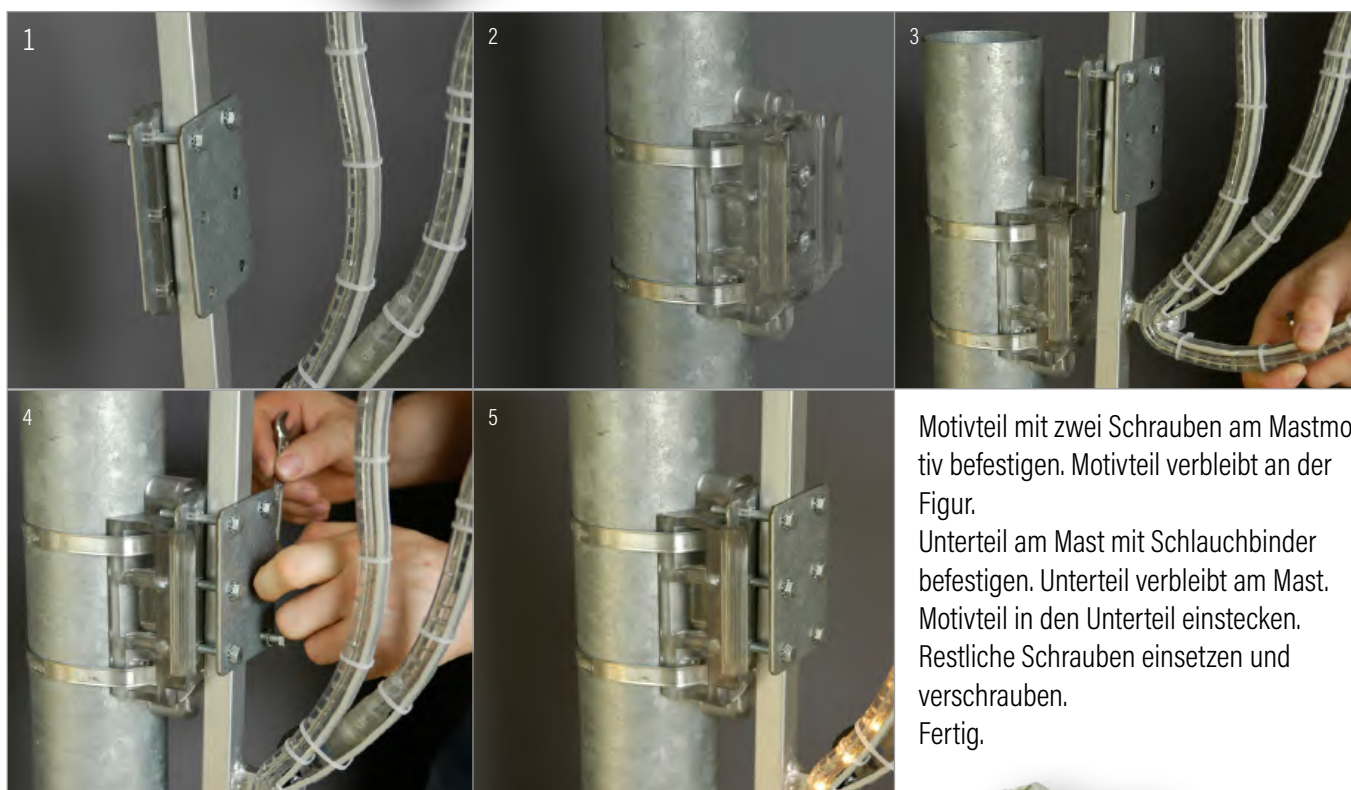

Masthalterung System KS

Mit dem System KS ist eine Masthalterung entstanden, die noch montagefreundlicher ist. Der Unterschied zu bisherigen Systemen ist die Trennung zwischen dem Unterteil, welcher am Mast befestigt wird, und dem Motivteil, welcher am Motiv befestigt wird. Einfach einstecken und verschrauben. Auch geeignet für die Wandmontage.

Motivteil mit zwei Schrauben am Mastmotiv befestigen. Motivteil verbleibt an der Figur.

Unterteil am Mast mit Schlauchbinder befestigen. Unterteil verbleibt am Mast. Motivteil in den Unterteil einstecken. Restliche Schrauben einsetzen und verschrauben. Fertig.