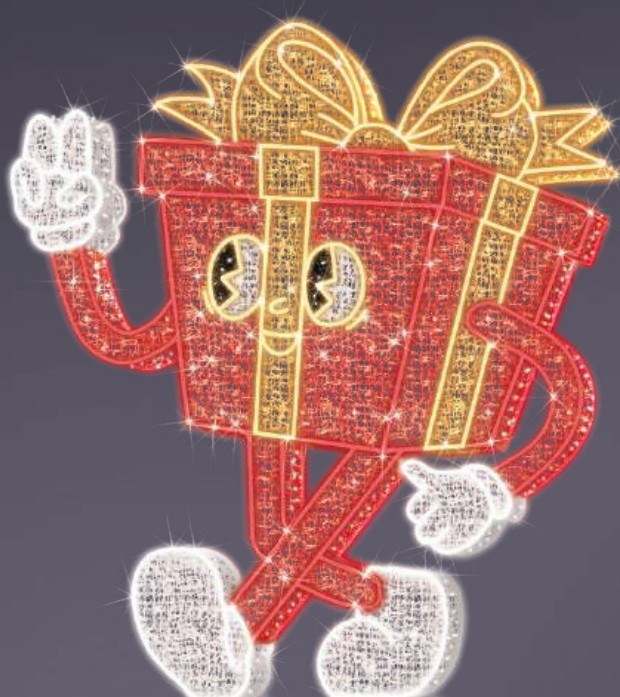

A

auch
mietbar

B

auch
mietbar

Weihnachtsmann

Wenn Wünsche wahr werden, dann vielleicht hier. Nehmen Sie Platz und enthüllen Sie Ihre Wünsche.

A		H ↑	B ↔	T ↗		P		LED	813900	3D-Motiv "Weihnachtsmann"	€ 7.950,00
	1,6m	220cm	145cm	90cm	45,00kg	40W	IP44	3000K		LED warmweiß / 24V	

Thron

Einfach DER Blickfang und Fotopoint. Der Thron hat eine magische Anziehungskraft auf Menschen. Sie werden sehen.

B		H ↑	B ↔	T ↗		P		LED	813750	3D-Motiv "Thron"	€ 8.990,00
	1,6m	315cm	125cm	70cm	37,00kg	41W	IP44	3000K		LED warmweiß / 24V	