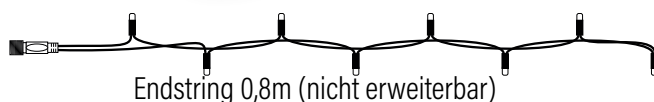

SYSTEM24 MODULAR LED 24V

Endstrings

Endstring - LED 24V (nicht erweiterbar)

LED	↔	↔	⬆	⬆	P	Ⓢ	1-9 Stück	ab 10 Stück	
	superwarmweiß	10cm	0,8m	8	0,15kg	0,48W transparent	816371	€ 5,30	€ 4,70
	superwarmweiß	10cm	1,5m	15	0,20kg	0,96W transparent	816372	€ 10,70	€ 9,70
	superwarmweiß	10cm	3m	30	0,25kg	2,4W transparent	816373	€ 17,90	€ 16,70

Folgende Anzahl wird benötigt, um folgendes Hauptkabel zu füllen:
Kurzes Hauptkabel 100cm .....10x Endstringset
Langes Hauptkabel 200cm .....20x Endstringset

LED 20.000h, String nicht erweiterbar, 24V, Schutzart IP44