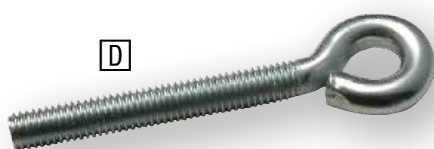

Ringschraube verzinkt mit Öse gebogen

D	Ringschraube M5x15x8	258198	€ 0,31
D	Ringschraube M5x60x8	258190	€ 0,40
D	Ringschraube M6x40x10	258199	€ 0,40
D	Ringschraube M6x60x10	258189	€ 0,50
D	Ringschraube M6x80x10	258191	€ 0,50
D	Ringschraube M8x60x10	258200	€ 0,85
D	Ringschraube M8x100x10	258192	€ 1,10
D	Ringschraube M10x40x15	258197	€ 1,36
D	Ringschraube M10x100x15	258193	€ 1,90