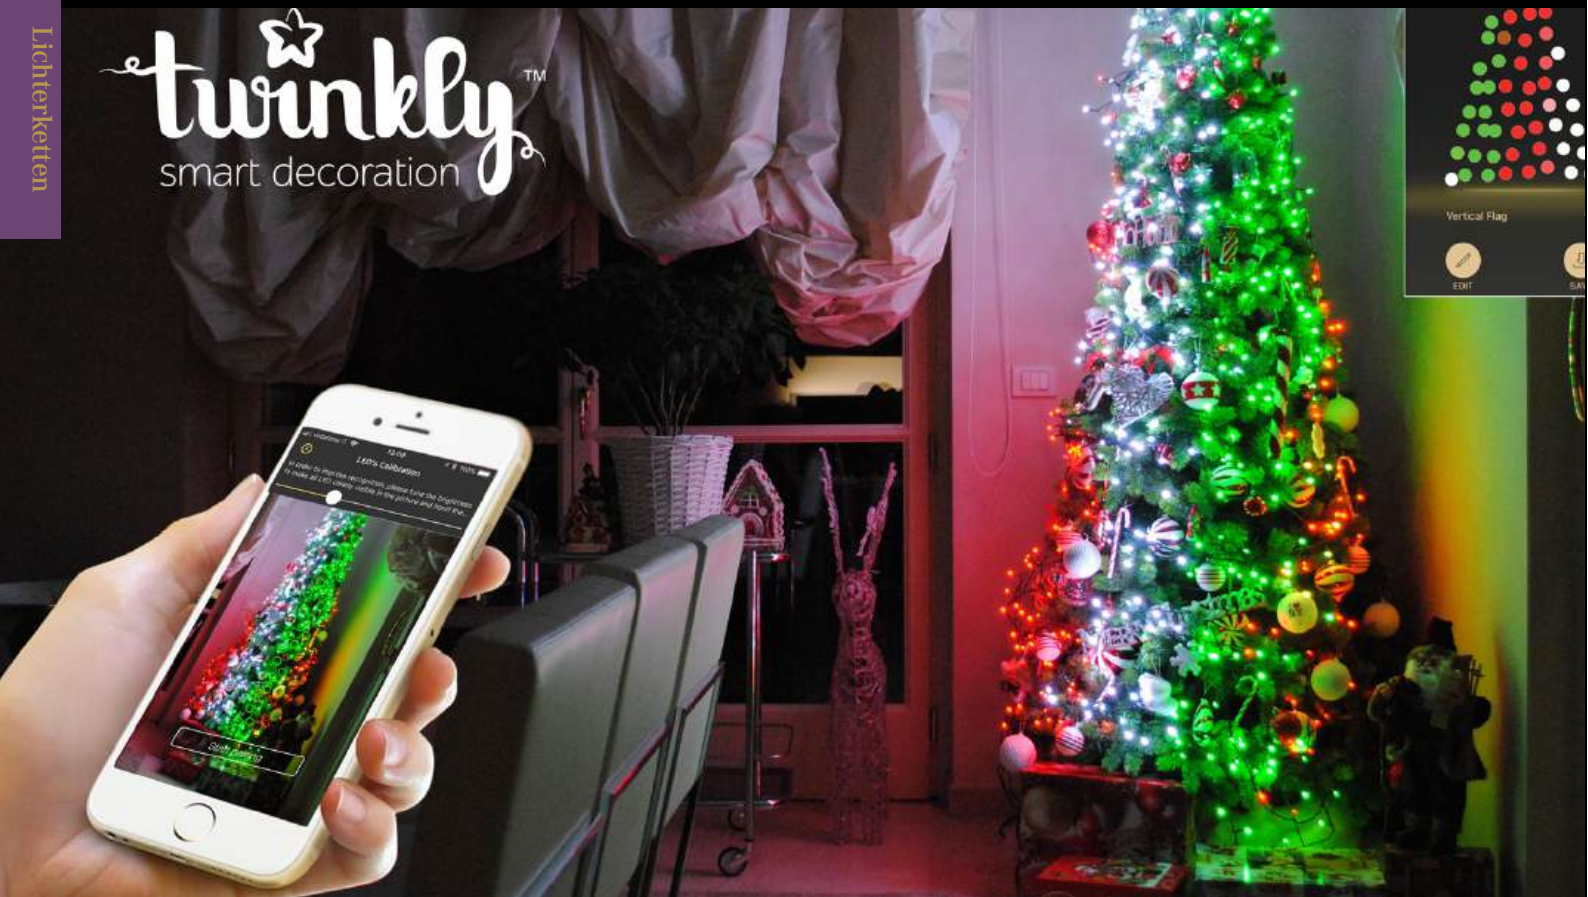

Die Angaben sind nur Richtwerte und sehr abhängig vom Wuchs des Baumes.

Wie funktioniert Twinkly?

Wie wählen Sie Ihr Twinkly aus?

Suchen Sie die passende Lichterkette zu der Größe Ihres Weihnachtsbaumes aus. Falls ihr Baum größer ist, können Sie auch mehrere Twinkly später gruppieren.

Laden Sie die App herunter (Android oder iOS).

Zögern Sie nicht lange und laden Sie die frei erhältliche App herunter. Entdecken Sie die vorgefertigten Effekte.

Schmücken Sie Ihren Weihnachtsbaum.

Schmücken Sie den Weihnachtsbaum mit der Lichterkette und schalten Sie die Lichterkette ein.