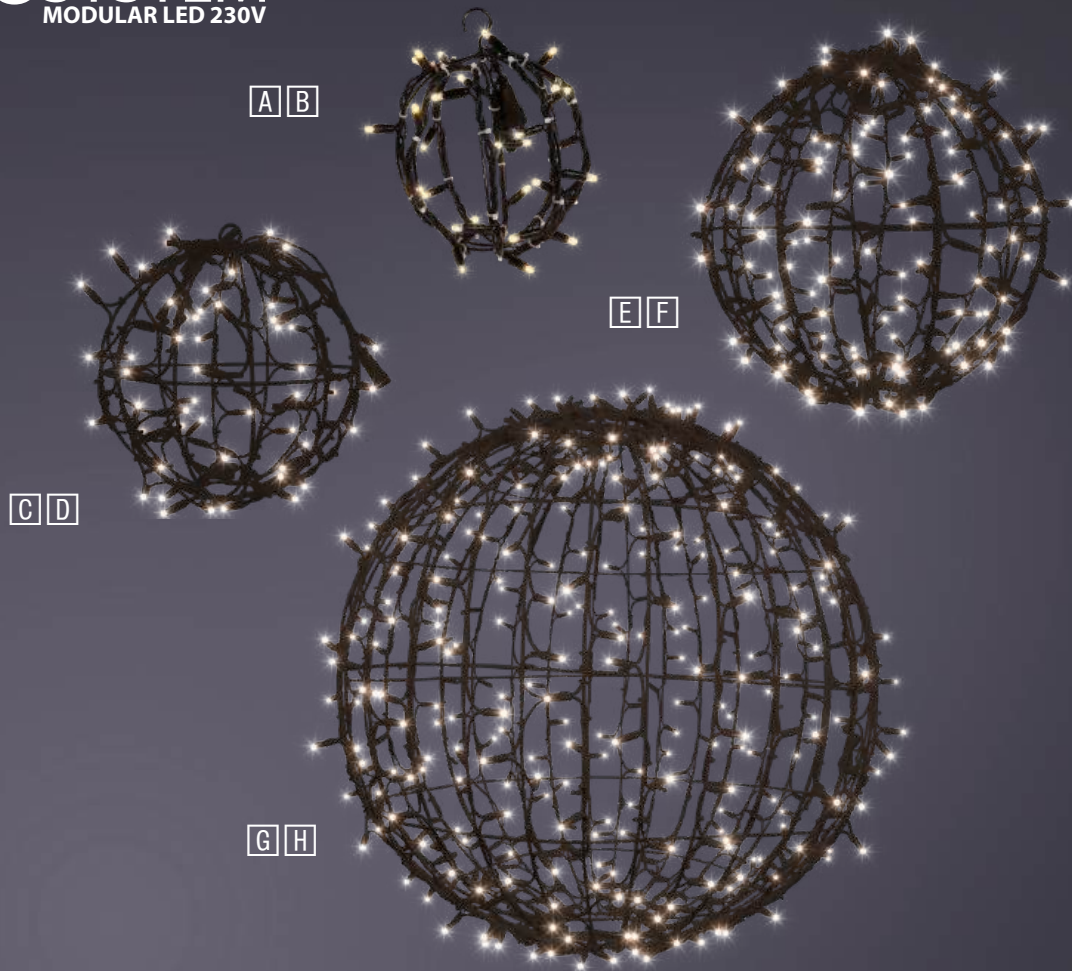

proSYSTEM
MODULAR LED 230V

Lichterkettenkugel schwarz - mit statischen und blinkenden LEDs - faltbar (ab 35cm)

A	proSYSTEM 20cm	DØ 20cm	W 0,80kg	P	LED 3,5W IP44 2400K	813160	3D-Motiv "Lichterkettenkugel 20" 34 LED superwarmweiß + 6 LED blinkend	€ 59,90
B	proSYSTEM 20cm	DØ 20cm	W 0,80kg	P	LED 3,5W IP44 3000K	813150	3D-Motiv "Lichterkettenkugel 20" 34 LED warmweiß + 6 LED blinkend	€ 59,90
C	proSYSTEM 20cm	DØ 35cm	W 1,30kg	P	LED 6,5W IP44 2400K	813154	3D-Motiv "Lichterkettenkugel 35" 70 LED superwarmweiß + 14 LED blinkend	€ 189,90
D	proSYSTEM 20cm	DØ 35cm	W 1,30kg	P	LED 6,5W IP44 3000K	813151	3D-Motiv "Lichterkettenkugel 35" 70 LED warmweiß + 14 LED blinkend	€ 189,90
E	proSYSTEM 20cm	DØ 50cm	W 3,50kg	P	LED 10W IP44 2400K	813155	3D-Motiv "Lichterkettenkugel 50" 158 LED superwarmweiß + 31 LED blinkend	€ 274,90
F	proSYSTEM 20cm	DØ 50cm	W 3,50kg	P	LED 10W IP44 3000K	813152	3D-Motiv "Lichterkettenkugel 50" 158 LED warmweiß + 31 LED blinkend	€ 274,90
G	proSYSTEM 20cm	DØ 80cm	W 7,20kg	P	LED 20W IP44 2400K	813156	3D-Motiv "Lichterkettenkugel 80" 280 LED superwarmweiß + 56 LED blinkend	€ 599,90
H	proSYSTEM 20cm	DØ 80cm	W 7,20kg	P	LED 20W IP44 3000K	813153	3D-Motiv "Lichterkettenkugel 80" 280 LED warmweiß + 56 LED blinkend	€ 599,90