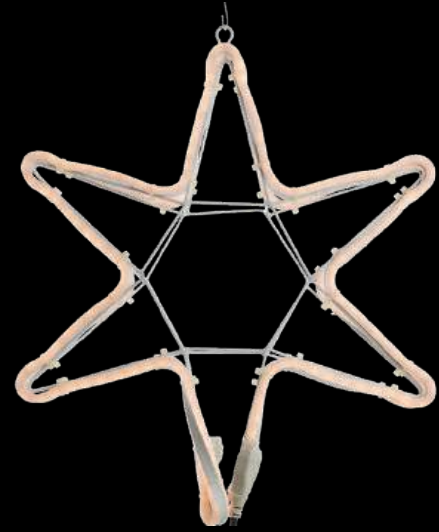

A

Neonflexmotive

Leuchtlinien ohne Lichtpunkte. Neonflex ist ein hochwertiges LED-Produkt, das so aufgebaut ist, dass keine Lichtpunkte sichtbar sind. Somit stellen sich die Neonflexprodukte als elegante Lichtlinien dar.

A	flex	5m	52cm	41cm	6,5cm	819990	Neonflex Stern	€ 69,90
							230V, 25W	
B	flex	5m	74cm	96cm	6,5cm	819999	Neonflex Hirschgeweih	€ 99,90
							230V, 30W	
C	720	1,5m	60cm	60cm	2cm	811202	Schneeflocke Neon M	€ 79,90
							230V, IP44	

Outdoor