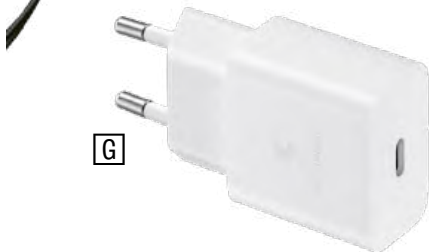

Batterien RG2

A	Batterie AAA 10er Pack	010252	€ 5,50
B	Batterie AA 10er Pack	010251	€ 5,50
C	Batterie C 4er Pack	010254	€ 5,00
D	Batterie D 4er Pack	010255	€ 12,50
E	Batterie 9V Block	010253	€ 4,90

Batterie Dummy

F	Batterie Dummy	818103	€ 9,90

USB-C Netzteil

G	Netzteil 1x USB-C 15W weiß	818106	€ 9,90

Saugnapfe

H	Saugnapf Durchmesser 6cm, 4er Set	818104	€ 9,90
I	Saugnapf Durchmesser 3,5cm, 12er Set	818105	€ 2,50

Magnetbefestigung

J	Topfmagnet mit Gewinde M6, 4cm, max. 55kg	220100	€ 13,50
K	Gummikappe für Topfmagnet	220103	€ 0,55
L	Schrauböse M6, Innendurchmesser: 1,9cm	220101	€ 1,90
M	Schraubhaken M6, Innendurchmesser: 4,1cm	220102	€ 1,90

G