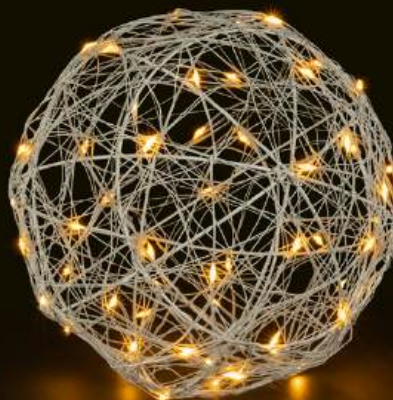

B

Fein geflochten

Stilvolle feine Gebilde und zart in ihrer Erscheinung. Schutzart IP40

Outdoor

A	30	3xAA	12cm	12cm	12cm	819113 Kugel Bianco S	€ 39,90
						3xAA, Timer 6h/18h	
B	60	3xAA	20cm	20cm	20cm	819114 Kugel Bianco M	€ 59,90
						3xAA, Timer 6h/18h	
C	40	3xAA	20cm	20cm	5cm	819115 Stern Bianco S	€ 59,90
						3xAA, Timer 6h/18h	E
D	60	3xAA	28cm	28cm	7cm	819116 Stern Bianco M	€ 79,90
						3xAA, Timer 6h/18h	
E	60	3xAA	10cm	18cm	18cm	819117 Krone silber	€ 59,90
						3xAA, Timer 6h/18h	

Batterien im Lieferumfang nicht enthalten

+6h Timer