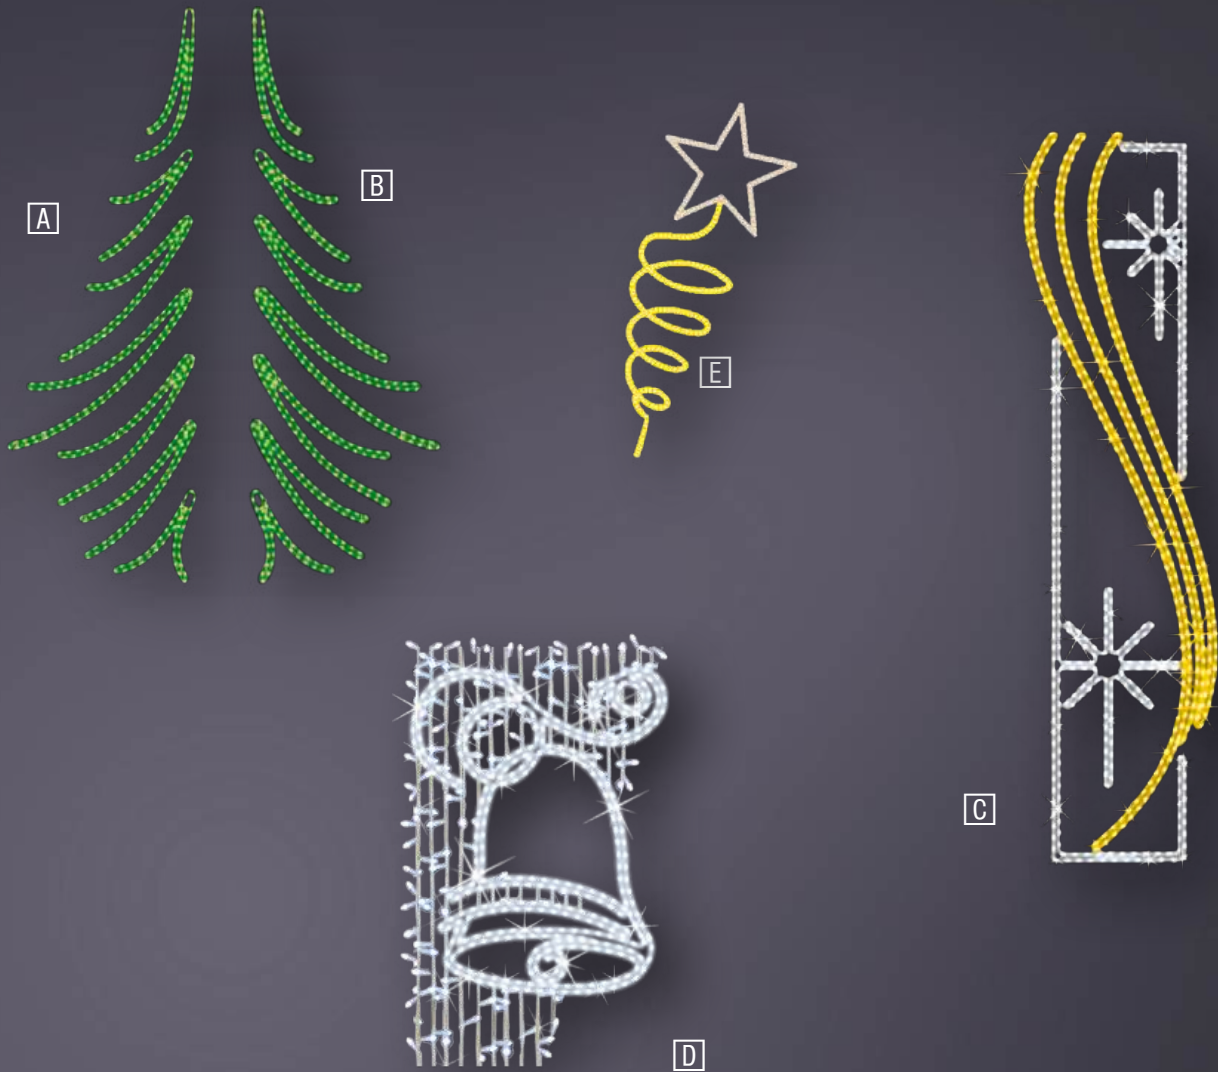

2D Motive

A		B↔	H↑		P		LED		831486 "Tannenbaum links" LED grün	€ 399,00
	1	85cm	200cm	6,00kg	34W	IP44	grün	2		
B		B↔	H↑		P		LED		831487 "Tannenbaum rechts" LED grün	€ 399,00
	1	85cm	200cm	6,00kg	34W	IP44	grün	2		
C		B↔	H↑		P		LED		831443 "Zwei Kristalle mit gelbem Schweif" LED eisweiß/ gelb	€ 650,00
	1	55cm	200cm	6,50kg	48W	IP44	mix	2		
D		B↔	H↑		P		LED		831708 "Glocke im Sternenhimmel S" LED eisweiß	€ 699,00
	1	88cm	125cm	7,00kg	39W	IP44	6000K	2		
E		B↔	H↑		P		LED		830249 "Sternspirale" LED warmweiß/gelb	€ 290,00
	1	75cm	160cm	3,30kg	11W	IP44	mix	1