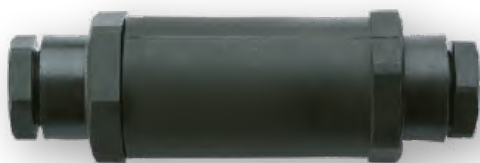

Kabelverbinder mit Klemmverbinder IP65 für Rundkabel

818121

€ 7,90