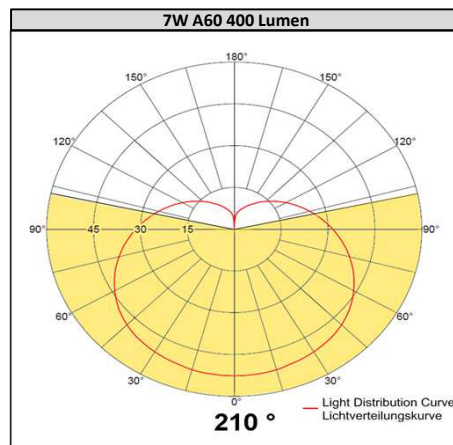

LEDON

LED-Lamp A60 7W E27

Mit der neuen A60 LED-Lampe von LEDON müssen Sie bei Ihrer Beleuchtung keine Kompromisse machen. Diese Lampe bietet beste Lichtqualität, hohe Effizienz, eine warme und gemütliche Lichtfarbe, sofort Licht nach dem Einschalten, eine gute Lichtverteilung und eine sehr lange Lebensdauer. All das perfekt verpackt im kompakten Design einer kleinen Lampe.

Beschreibung	Artikelnummer	EAN Code	Dimmbar
LED LAMP A60 7W/M/927 E27 230V	28000164	9 009453 002013	Nein
LED LAMP A60 7W/M/927 E27 230V DIM	28000165	9 009453 002051	Ja

Allgemeine Daten

Form	A60
Socket	E27
Ausführung	Matt
Energieeffizienzklasse	A
Gehäusematerial	Plastik / Metall
Nennlebensdauer	25 000 h
Nennlebensdauer in Jahren	25 (Brenndauer Ø 2,7 h pro Tag)
Bemessungslebensdauer	25 000 h
Anzahl Schaltzyklen bis zum vorzeitigen Ausfall	100 000
Zünd-/Anlaufzeit bis 100%	<0,5 s
Quecksilbergehalt	0,0 mg
Lampenrecycling	Ja - regionale Bestimmungen beachten

Lichttechnische Daten

Nennlichtstrom	400 lm
Bemessungslichtstrom	400 lm
Lichtfarbe	Warmweiß
Farbtemperatur	2700 K
Farbwiedergabeindex Ra	90
Lichtausbeute (Effizienz)	57 lm/W
Lampenlichtstromerhalt am Ende der Nennlebensdauer	70%
Abstrahlwinkel	210°

Größe & Gewicht

Höhe	114 mm
Durchmesser	60 mm
Gewicht	82 g